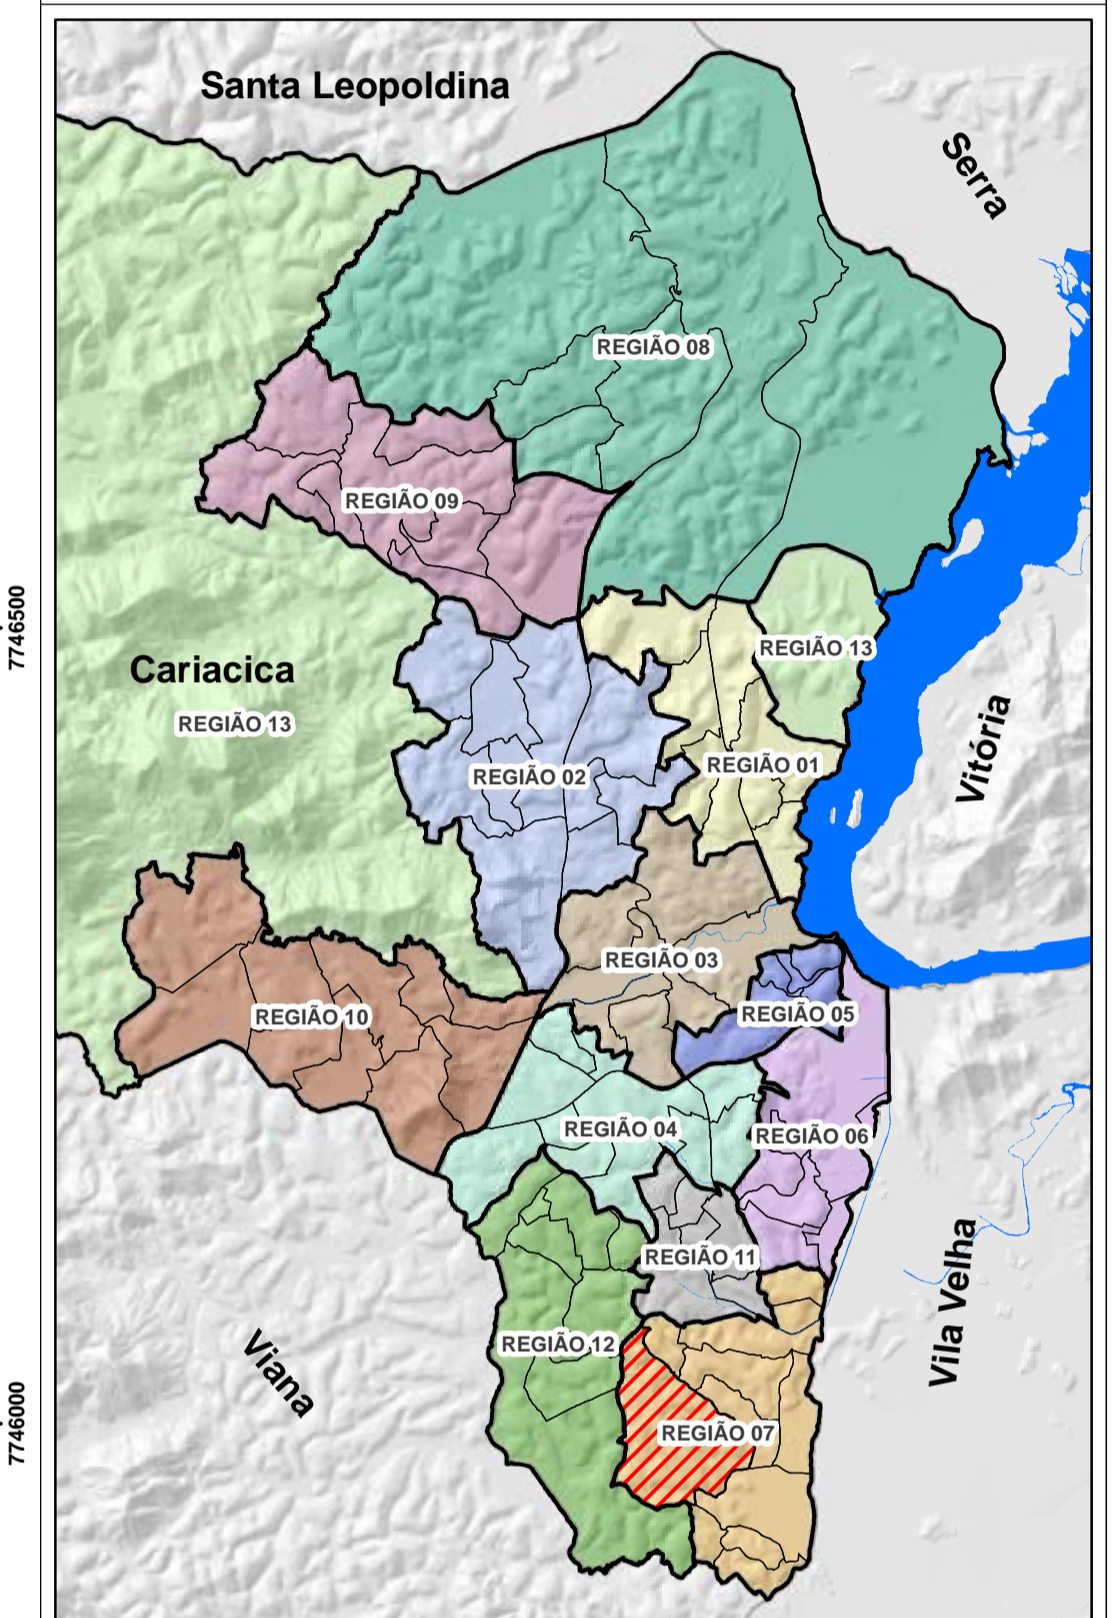

PLANO DE ORGANIZAÇÃO TERRITORIAL POT - CARIACICA

REGIÃO 07

BAIRRO ALZIRA RAMOS

DADOS CARTOGRÁFICOS:
 Projeção Universal de Mercator (UTM)
 Datum: WGS 1984
 Escala: 1:4.750
 Dezembro 2015

DADOS DO CONTRATO
 Contrato: 198/2012
 Processo: 29.086/2011
 Concorrência Pública: 014/2012

Empresa Executora: