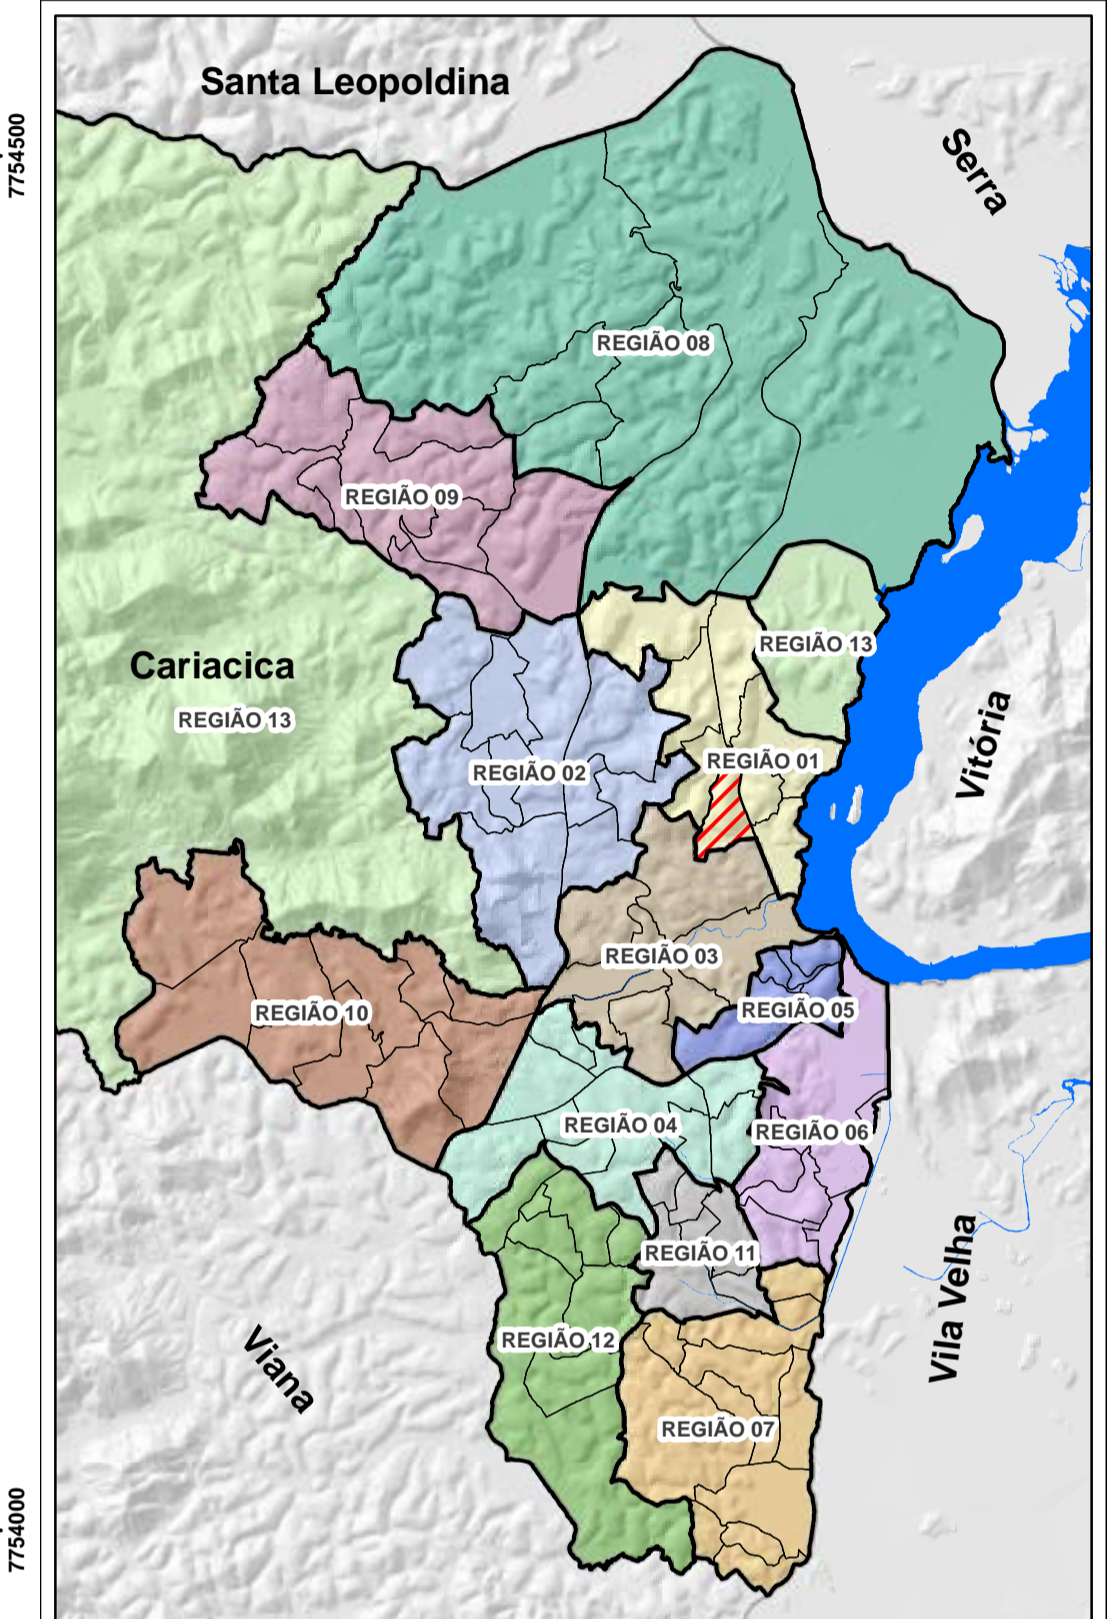

PLANO DE ORGANIZAÇÃO TERRITORIAL POT - CARIACICA

REGIÃO 01

**BAIRRO
APARECIDA**

DADOS CARTOGRÁFICOS:
 Projeção Universal de Mercator (UTM)
 Datum: WGS 1984
 Escala: 1:2750
 Dezembro 2015

DADOS DO CONTRATO
 Contrato: 198/2012
 Processo: 29.086/2011
 Concorrência Pública: 014/2012