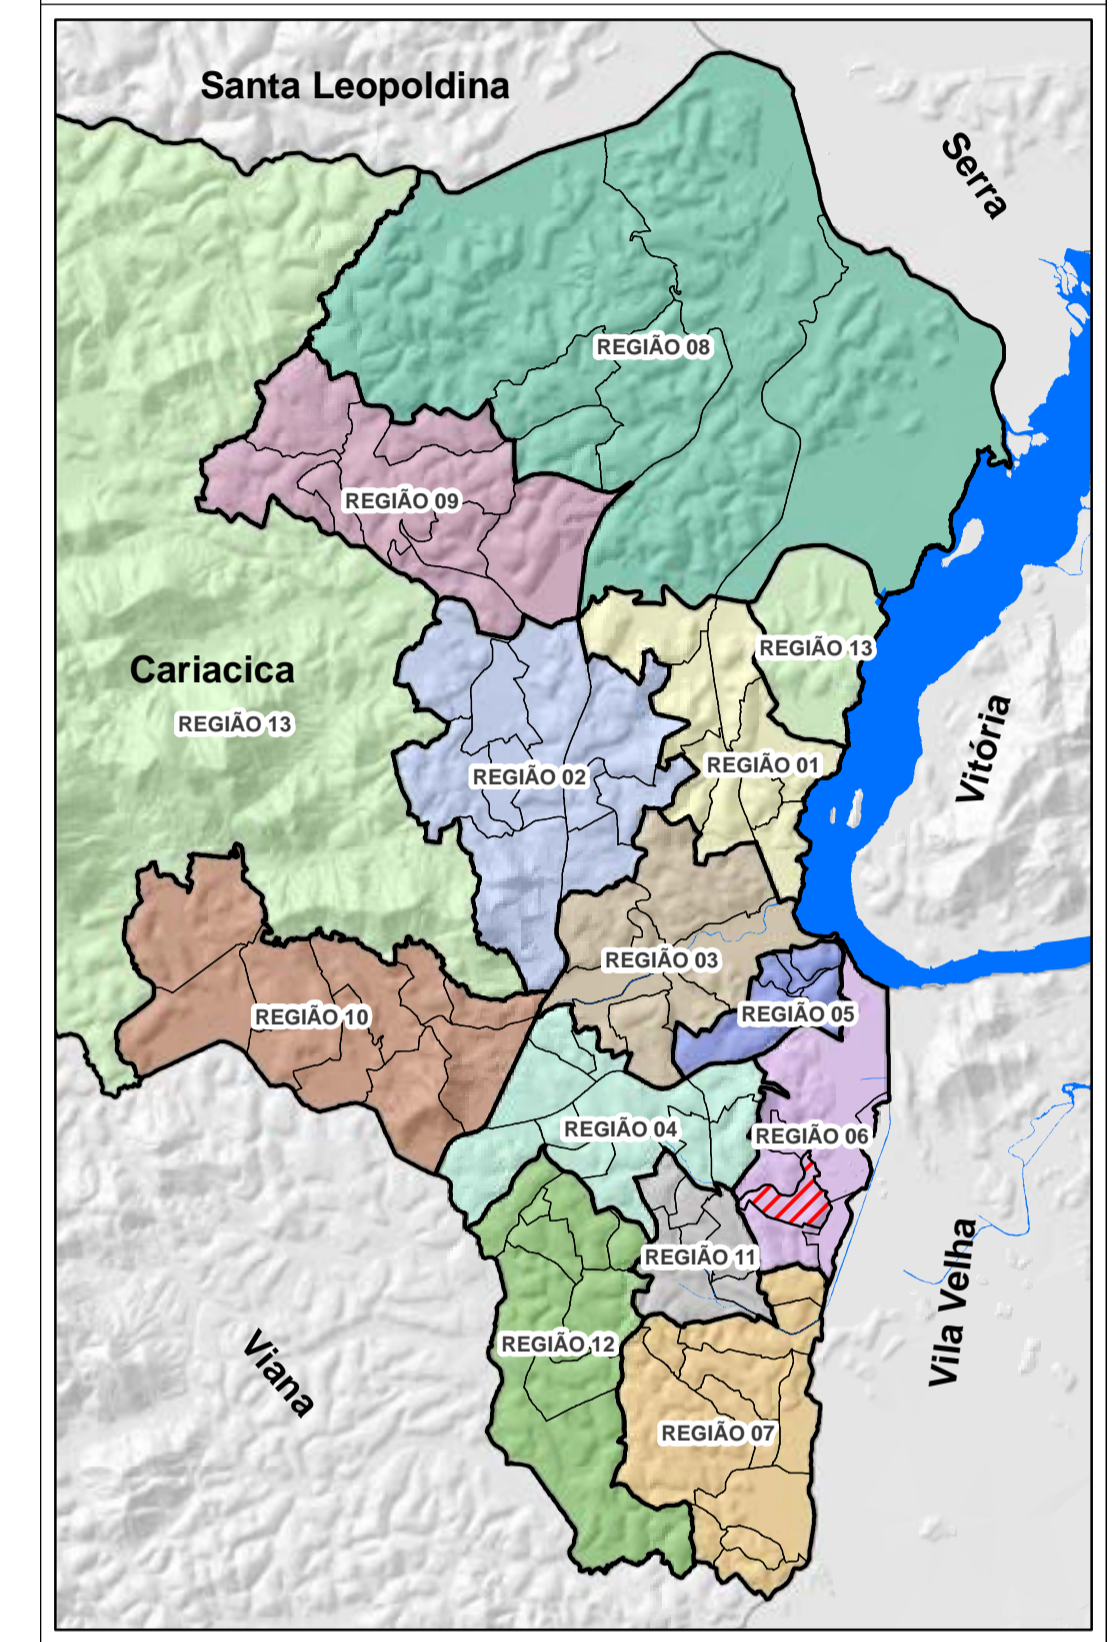

**PLANO DE ORGANIZAÇÃO TERRITORIAL
POT - CARIACICA**

REGIÃO 06

BAIRRO BELA AURORA

DADOS CARTOGRÁFICOS:
 Projeção Universal de Mercator (UTM)
 Datum: WGS 1984
 Escala: 1:2.000
 Dezembro 2015

DADOS DO CONTRATO
 Contrato: 198/2012
 Processo: 29.086/2011
 Concorrência Pública: 014/2012