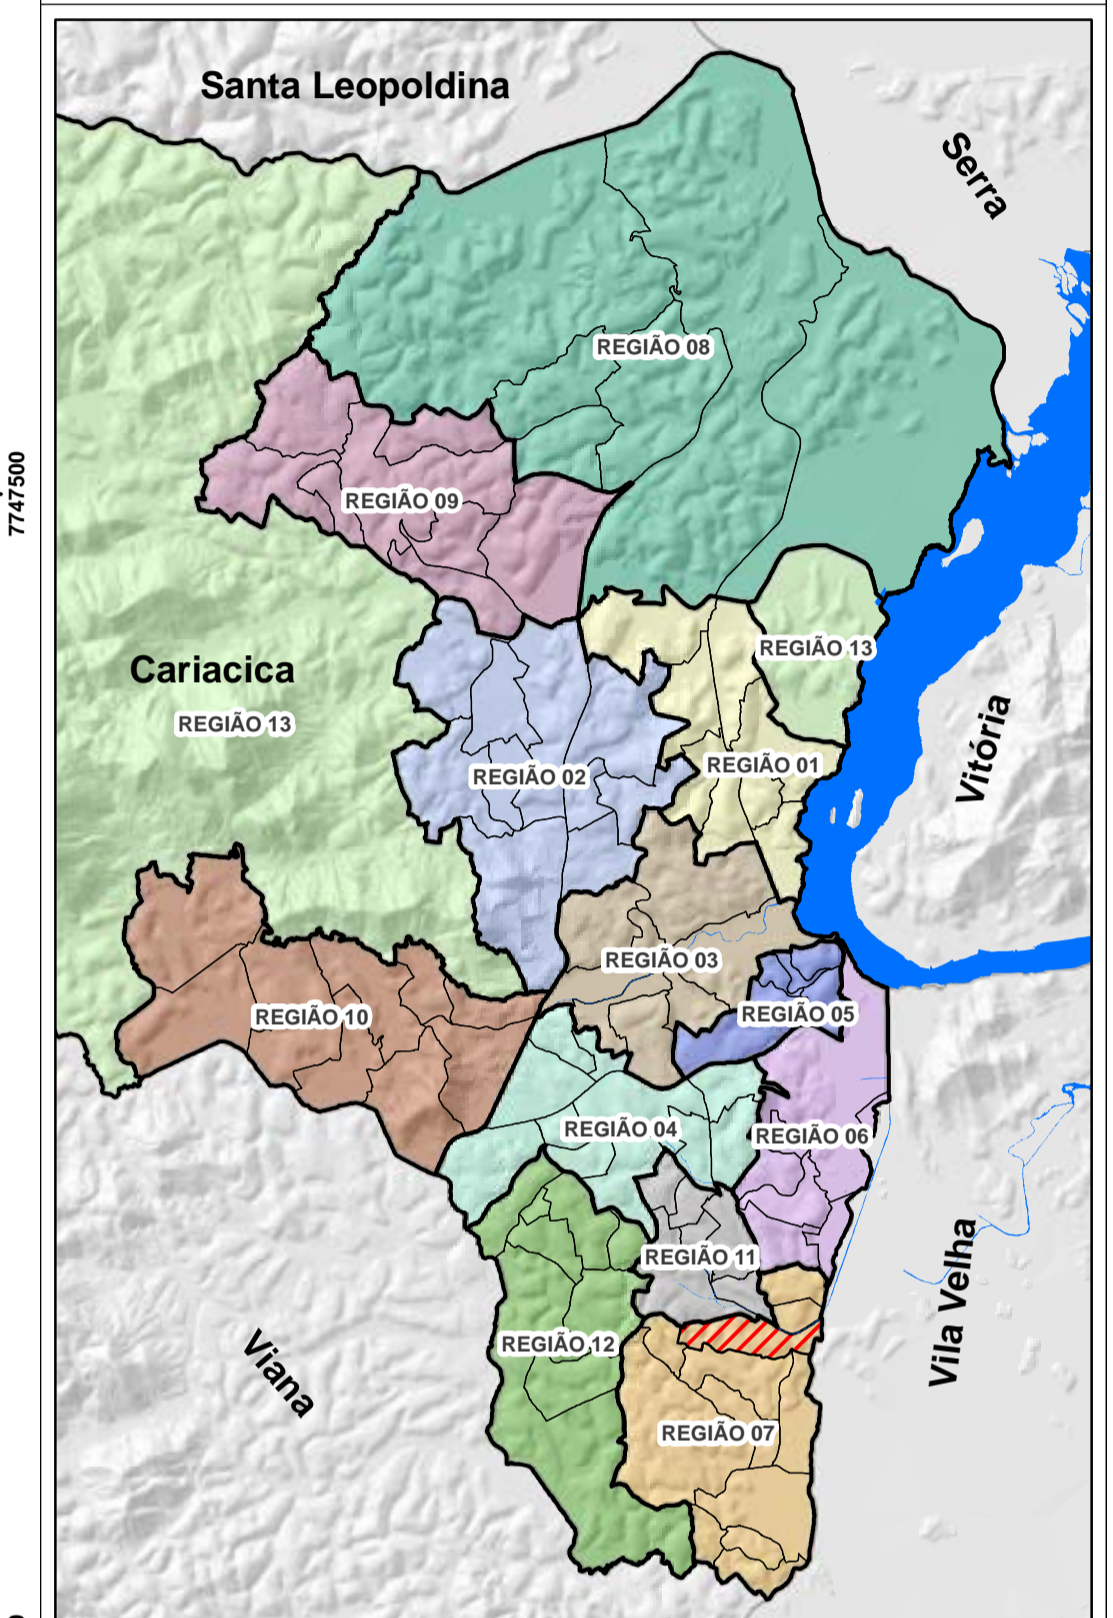

**PLANO DE ORGANIZAÇÃO TERRITORIAL
POT - CARIACICA**

REGIÃO 07

BAIRRO BELA VISTA

DADOS CARTOGRÁFICOS:
 Projeção Universal de Mercator (UTM)
 Datum: WGS 1984
 Escala: 1:3.250
 Dezembro 2015

DADOS DO CONTRATO
 Contrato: 198/2012
 Processo: 29.086/2011
 Concorrência Pública: 014/2012

Empresa Executora: