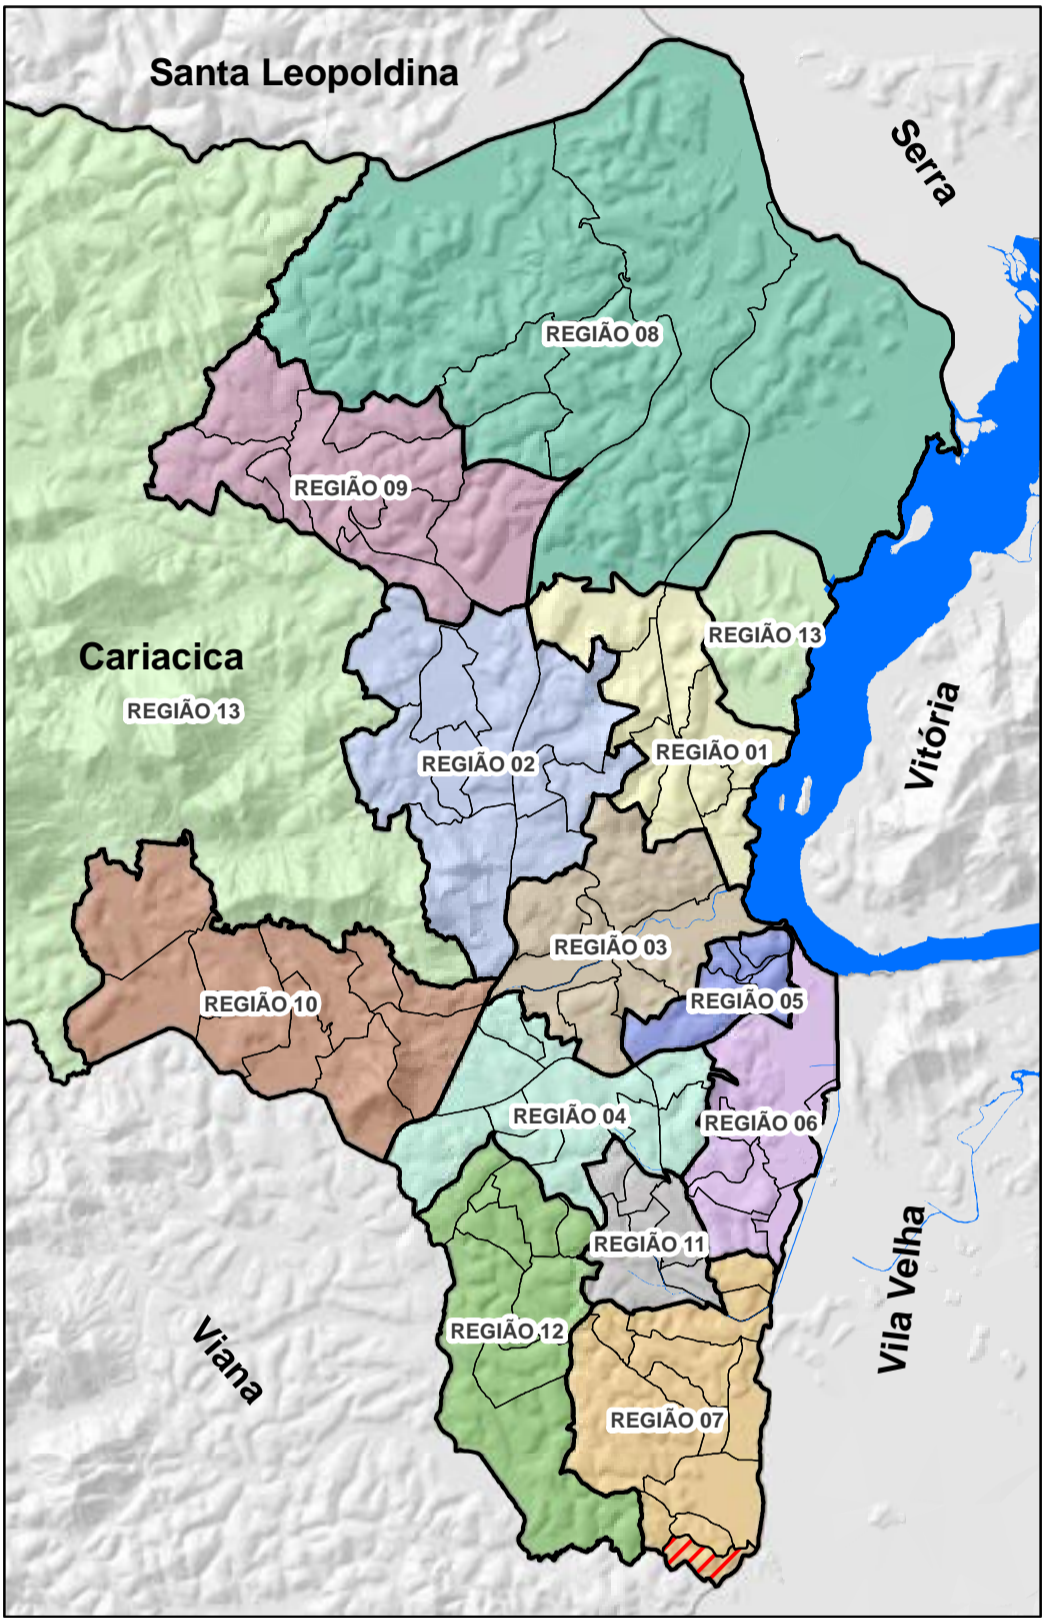

**PLANO DE ORGANIZAÇÃO TERRITORIAL  
POT - CARIACICA**

**REGIÃO 07**

**BAIRRO  
CAÇAROÇA**

DADOS CARTOGRÁFICOS:  
 Projeção Universal de Mercator (UTM)  
 Datum: WGS 1984  
 Escala: 1:2.000  
 Dezembro 2015

DADOS DO CONTRATO  
 Contrato: 198/2012  
 Processo: 29.086/2011  
 Concorrência Pública: 014/2012

Empresa Executora: