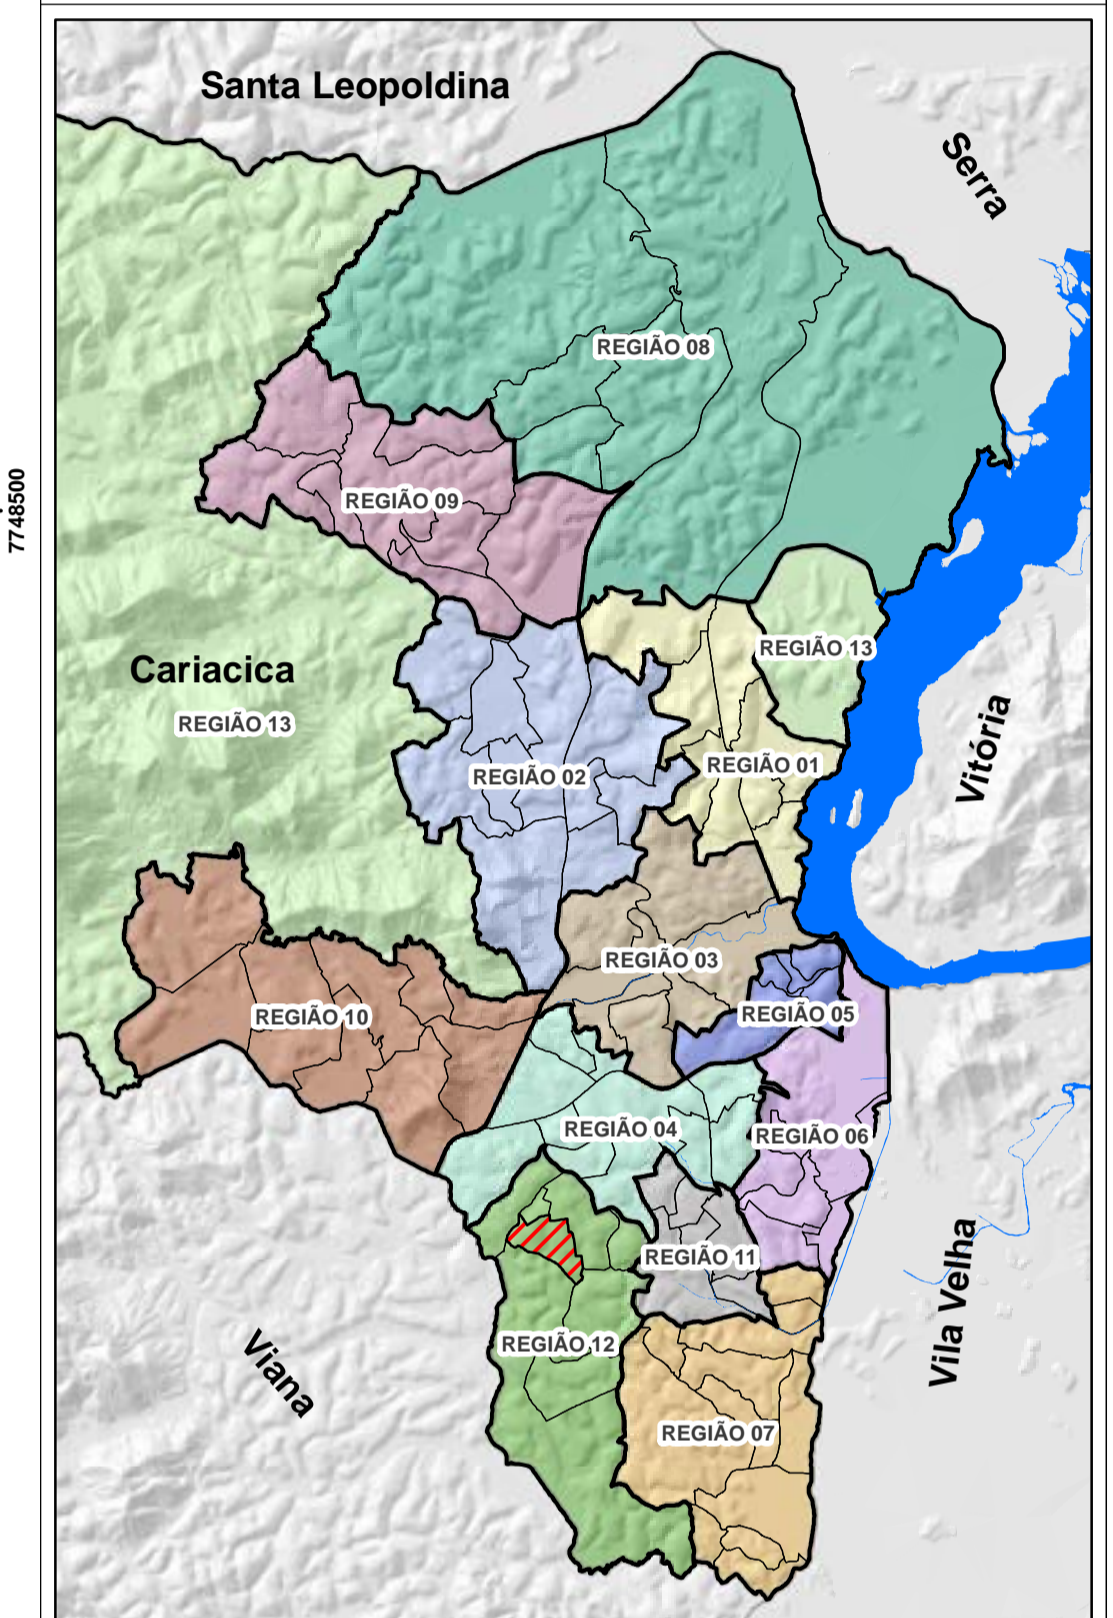

PLANO DE ORGANIZAÇÃO TERRITORIAL POT - CARIACICA

REGIÃO 12

BAIRRO CAMPINA GRANDE

DADOS CARTOGRÁFICOS:
 Projeção Universal de Mercator (UTM)
 Datum: WGS 1984
 Escala: 1:1.750
 Dezembro 2015

DADOS DO CONTRATO
 Contrato: 198/2012
 Processo: 29.086/2011
 Concorrência Pública: 014/2012

Empresa Executora: