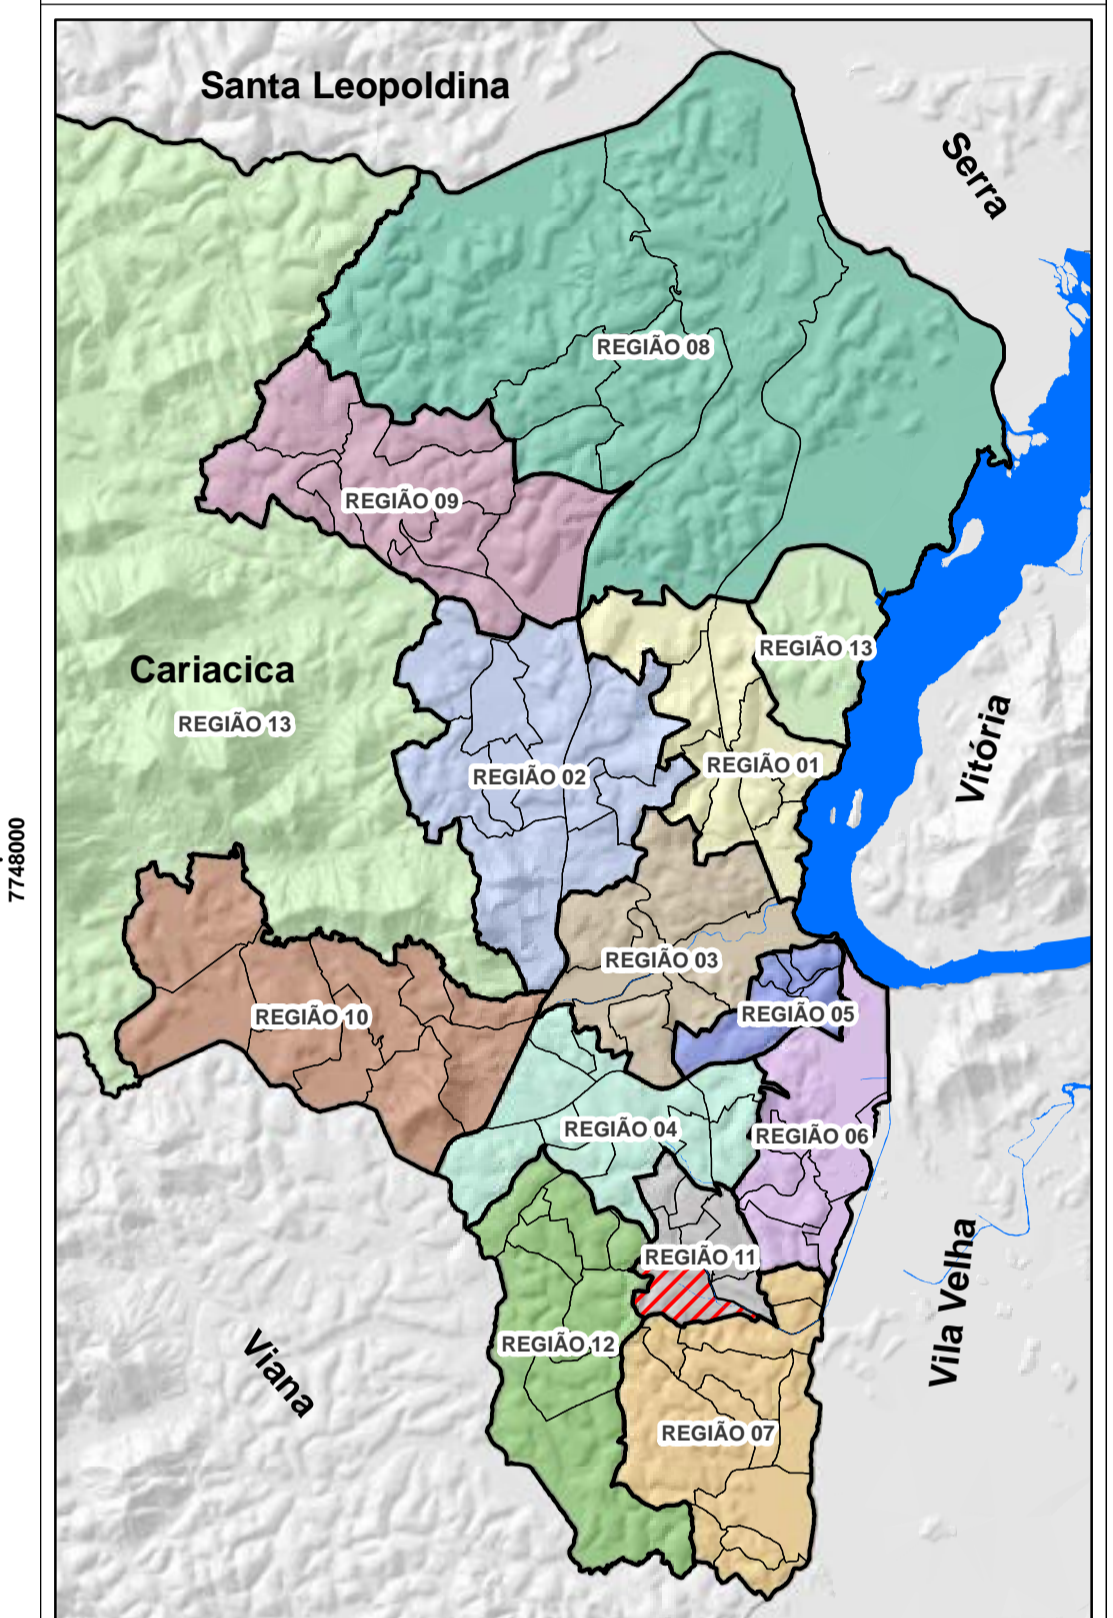

# PLANO DE ORGANIZAÇÃO TERRITORIAL POT - CARIACICA

REGIÃO 11

## BAIRRO CAMPO BELO

DADOS CARTOGRÁFICOS:  
 Projeção Universal de Mercator (UTM)  
 Datum: WGS 1984  
 Escala: 1:2.750  
 Dezembro 2015

DADOS DO CONTRATO  
 Contrato: 198/2012  
 Processo: 29.086/2011  
 Concorrência Pública: 014/2012