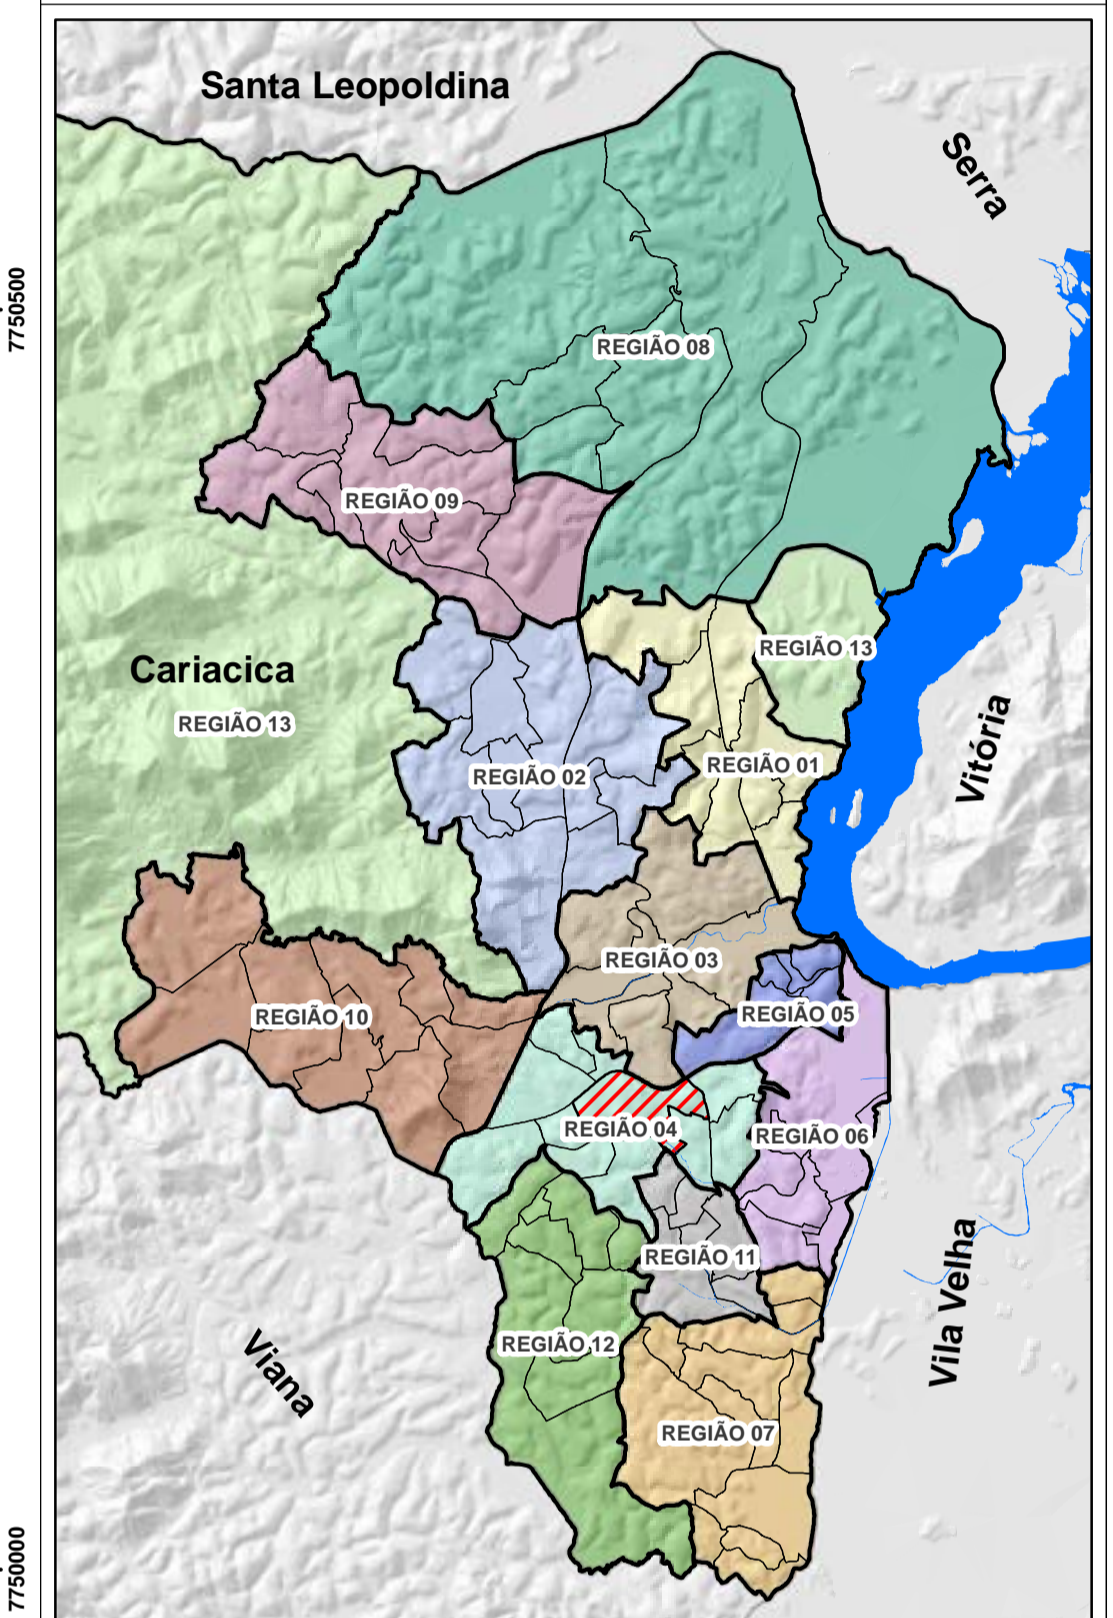

**PLANO DE ORGANIZAÇÃO TERRITORIAL
POT - CARIACICA**

REGIÃO 04

**BAIRRO
CAMPO GRANDE**

DADOS CARTOGRÁFICOS:
 Projeção Universal de Mercator (UTM)
 Datum: WGS 1984
 Escala: 1:3.000
 Dezembro 2015

DADOS DO CONTRATO
 Contrato: 198/2012
 Processo: 29.086/2011
 Concorrência Pública: 014/2012