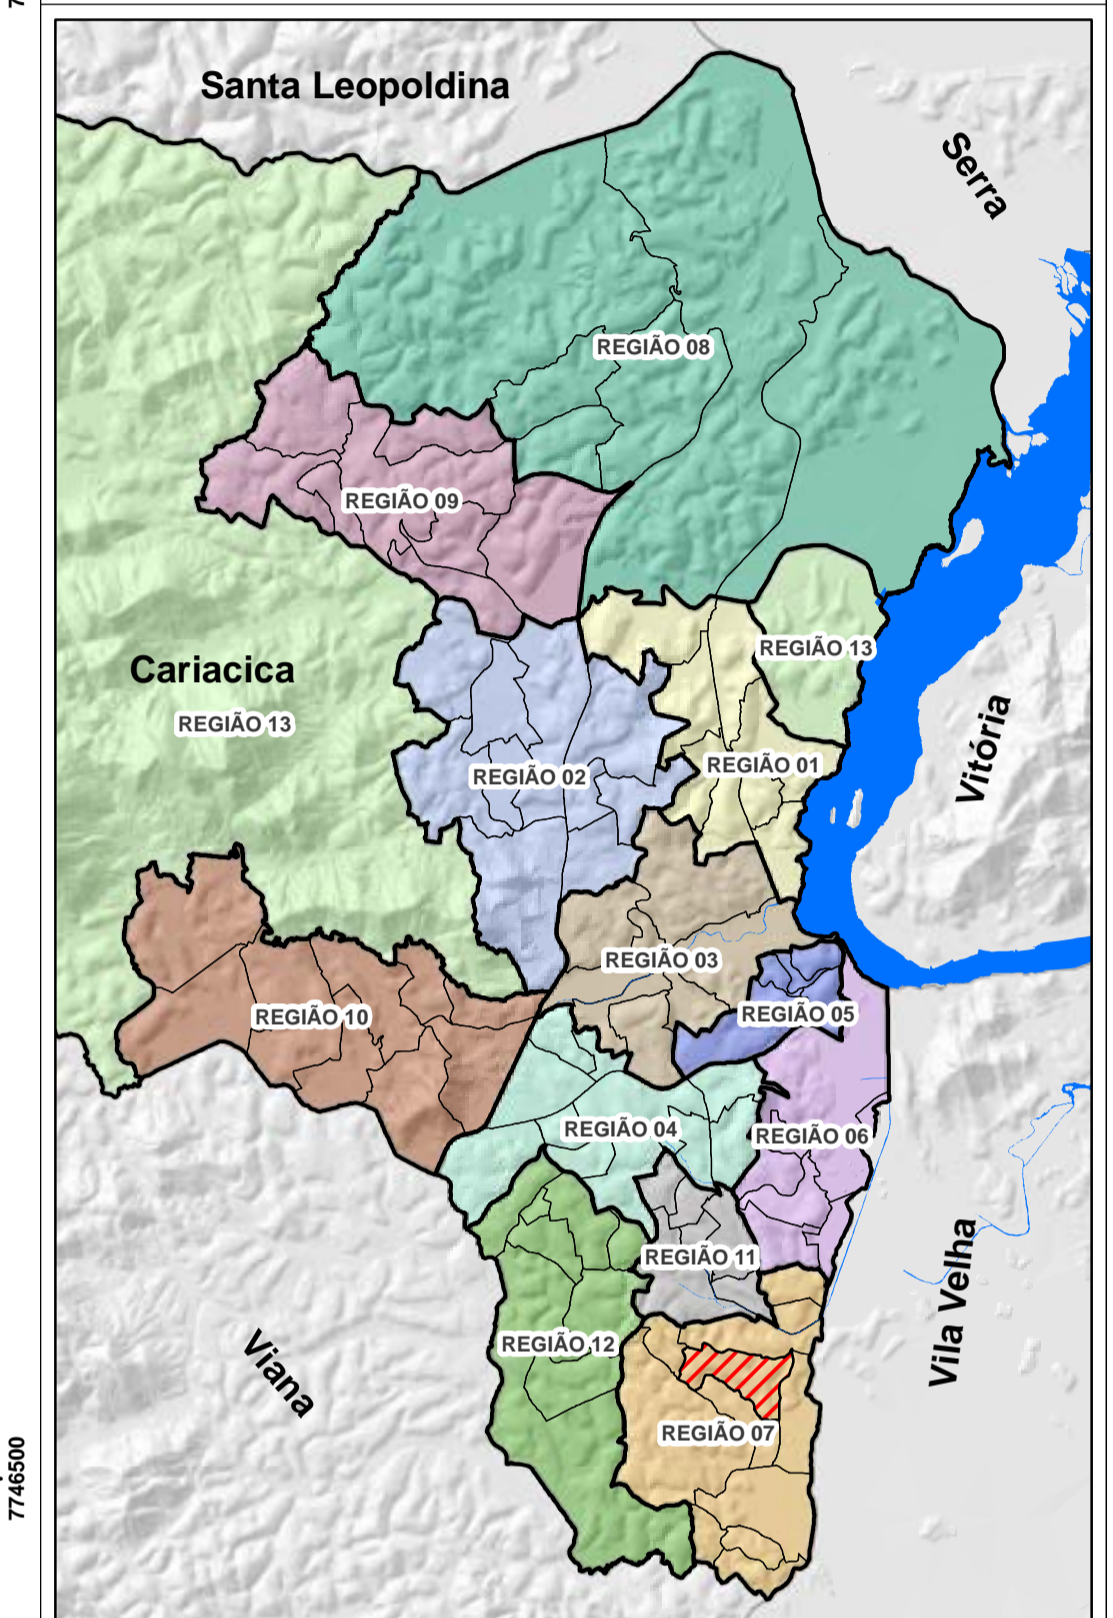

**PLANO DE ORGANIZAÇÃO TERRITORIAL
POT - CARIACICA**

REGIÃO 07

**BAIRRO
CASTELO BRANCO**

DADOS CARTOGRÁFICOS:
 Projeção Universal de Mercator (UTM)
 Datum: WGS 1984
 Escala: 1:2.500
 Dezembro 2015

DADOS DO CONTRATO
 Contrato: 198/2012
 Processo: 29.086/2011
 Concorrência Pública: 014/2012

Empresa Executora: