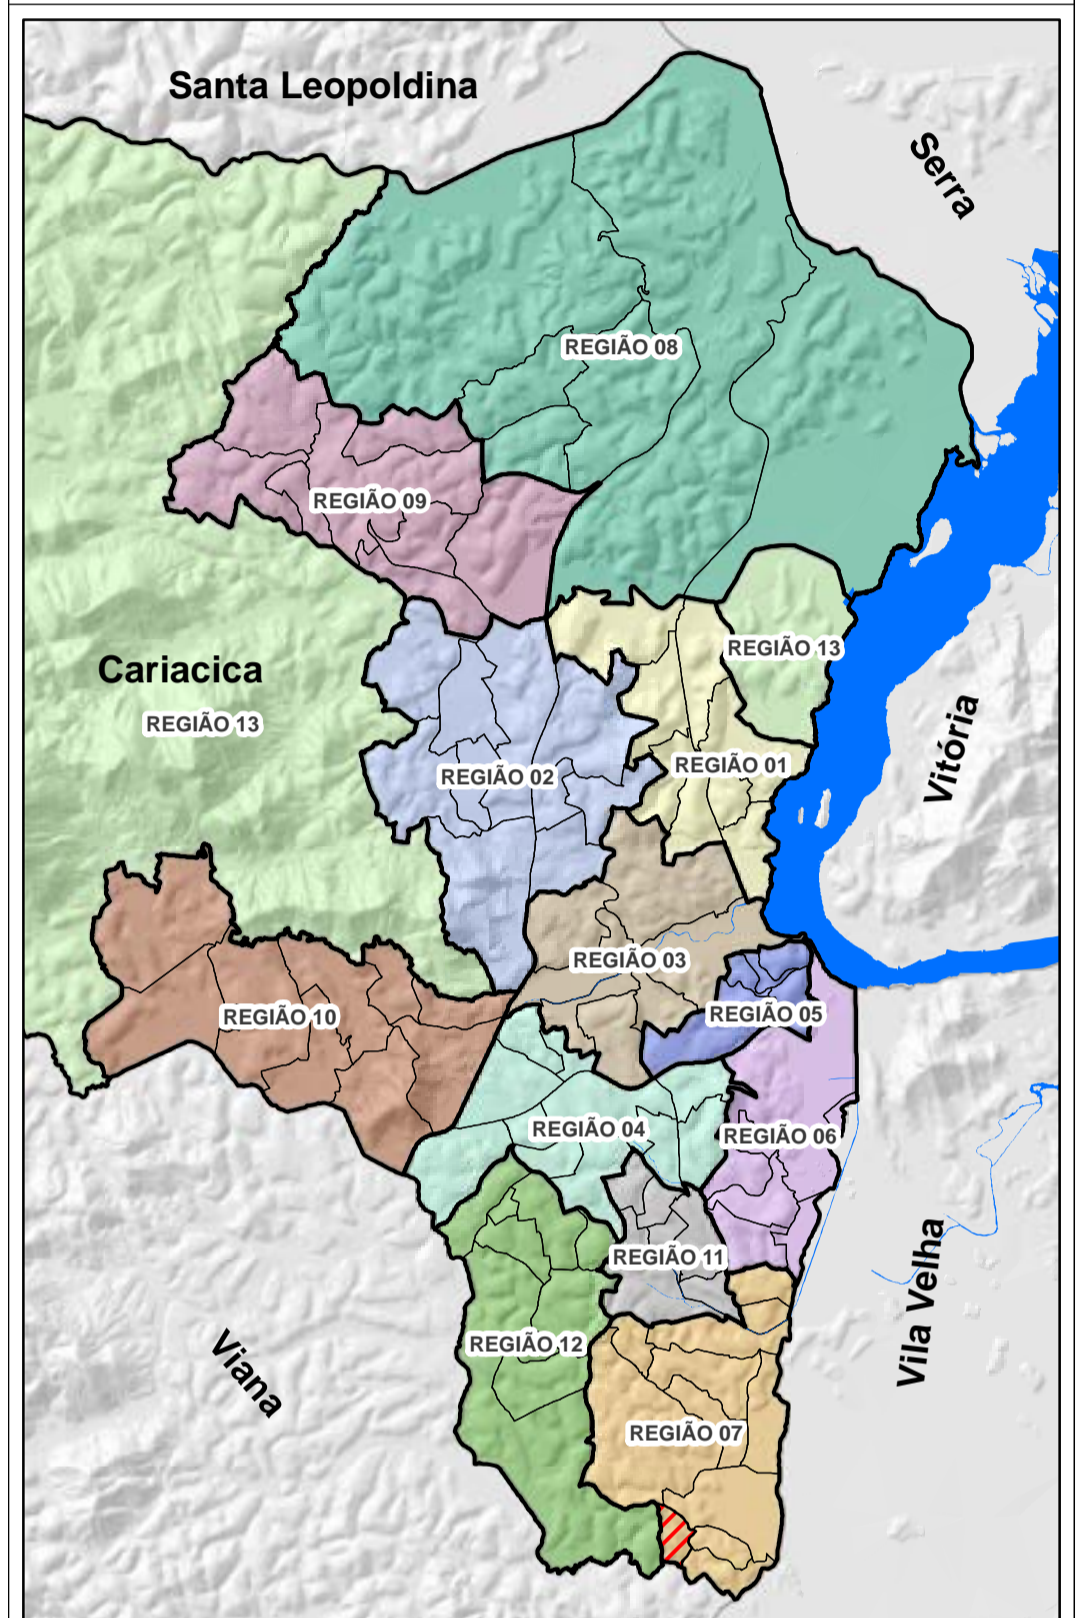

**PLANO DE ORGANIZAÇÃO TERRITORIAL
POT - CARIACICA**

REGIÃO 07

BAIRRO CHÁCARAS UNIÃO

DADOS CARTOGRÁFICOS:
 Projeção Universal de Mercator (UTM)
 Datum: WGS 1984
 Escala: 1:1.750
 Dezembro 2015

DADOS DO CONTRATO
 Contrato: 198/2012
 Processo: 29.086/2011
 Concorrência Pública: 014/2012