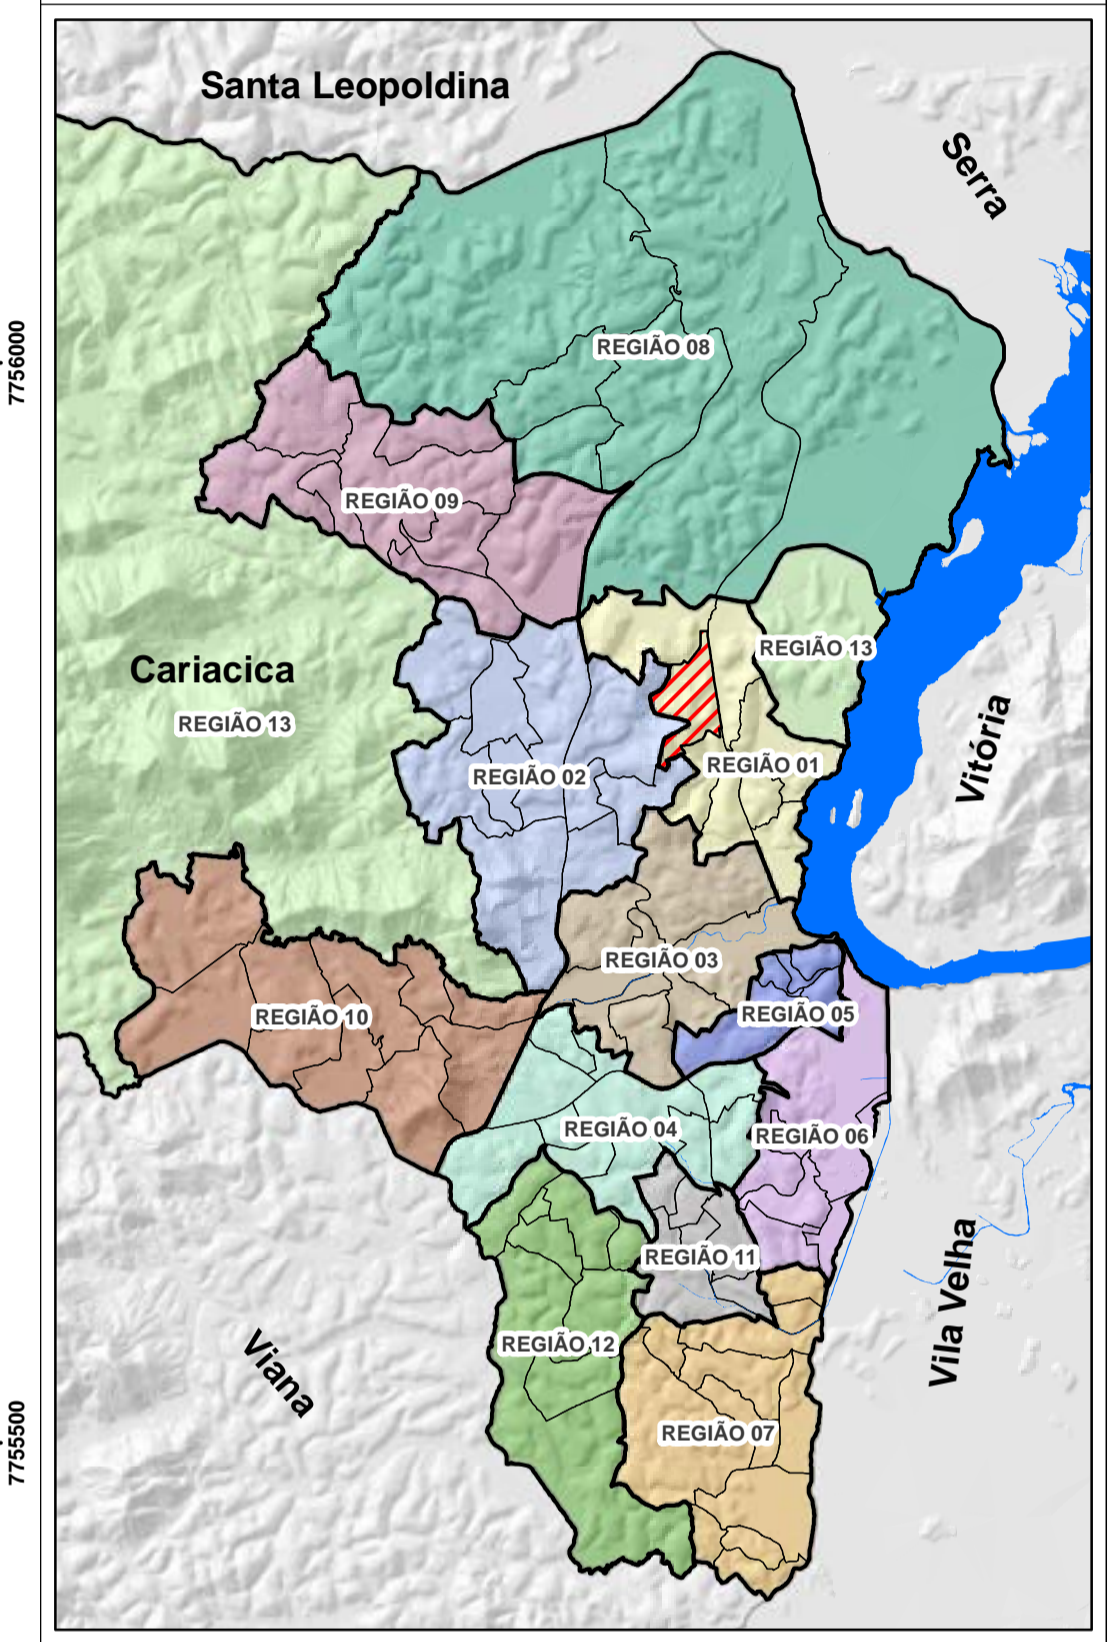

PLANO DE ORGANIZAÇÃO TERRITORIAL POT - CARIACICA

REGIÃO 01

BAIRRO FLEXAL I

DADOS CARTOGRÁFICOS:
 Projeção Universal de Mercator (UTM)
 Datum: WGS 1984
 Escala: 1:3500
 Dezembro 2015

DADOS DO CONTRATO
 Contrato: 198/2012
 Processo: 29.086/2011
 Concorrência Pública: 014/2012