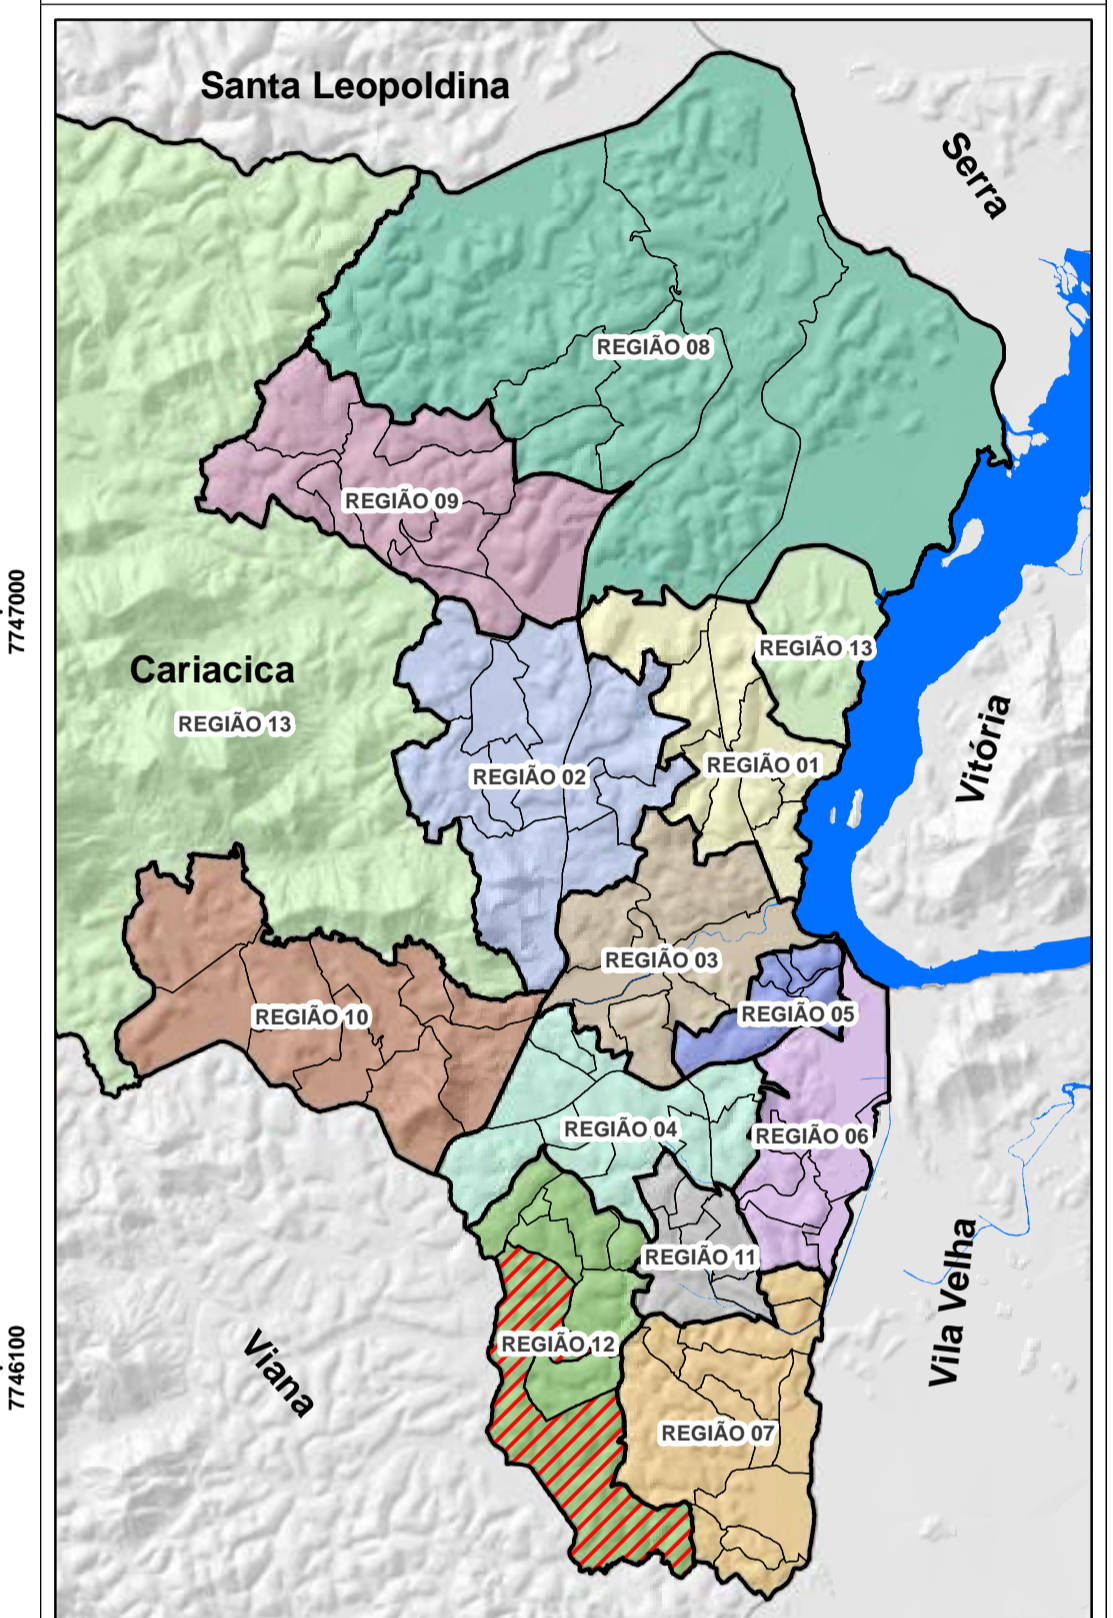

**PLANO DE ORGANIZAÇÃO TERRITORIAL
POT - CARIACICA**

REGIÃO 12

BAIRRO FORMATE

DADOS CARTOGRÁFICOS:
 Projeção Universal de Mercator (UTM)
 Datum: WGS 1984
 Escala: 1:9.000
 Dezembro 2015

DADOS DO CONTRATO
 Contrato: 198/2012
 Processo: 29.086/2011
 Concorrência Pública: 014/2012

Empresa Executora: