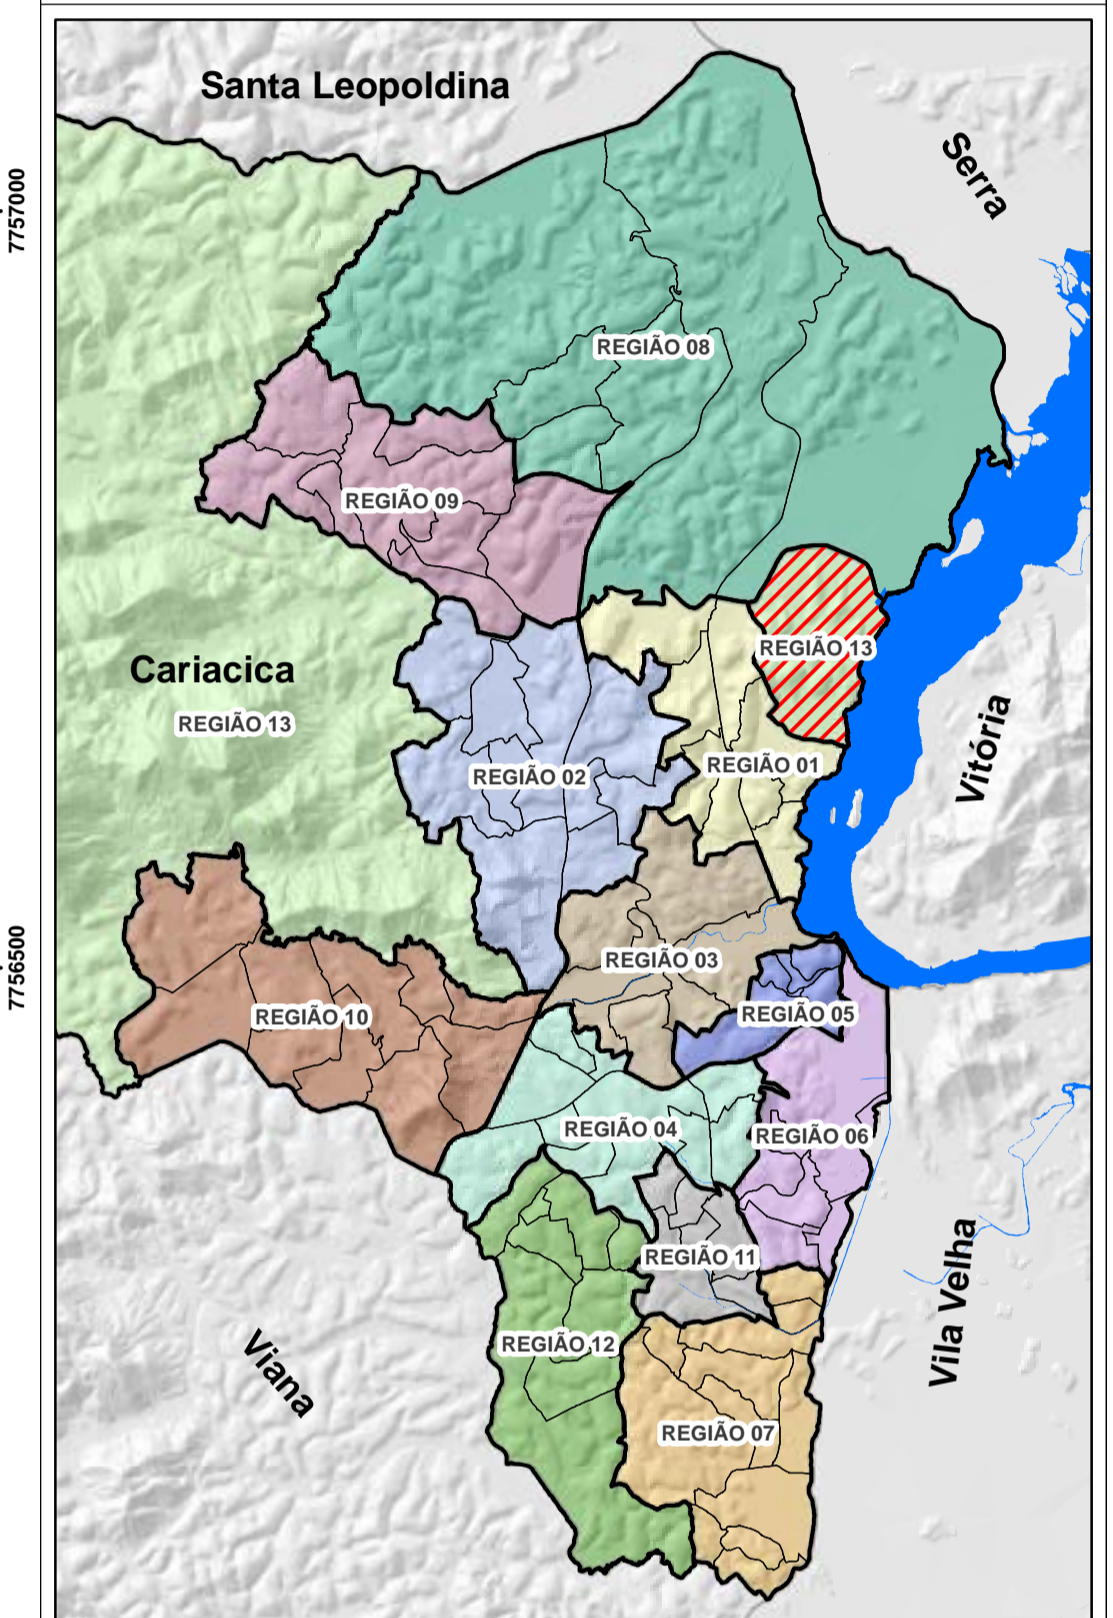

**PLANO DE ORGANIZAÇÃO TERRITORIAL
POT - CARIACICA**

REGIÃO 13

BAIRRO FOZ DO RIO BUBÚ

DADOS CARTOGRÁFICOS:
 Projeção Universal de Mercator (UTM)
 Datum: WGS 1984
 Escala: 1:5.000
 Dezembro 2015

DADOS DO CONTRATO
 Contrato: 198/2012
 Processo: 29.086/2011
 Concorrência Pública: 014/2012

Empresa Executora: