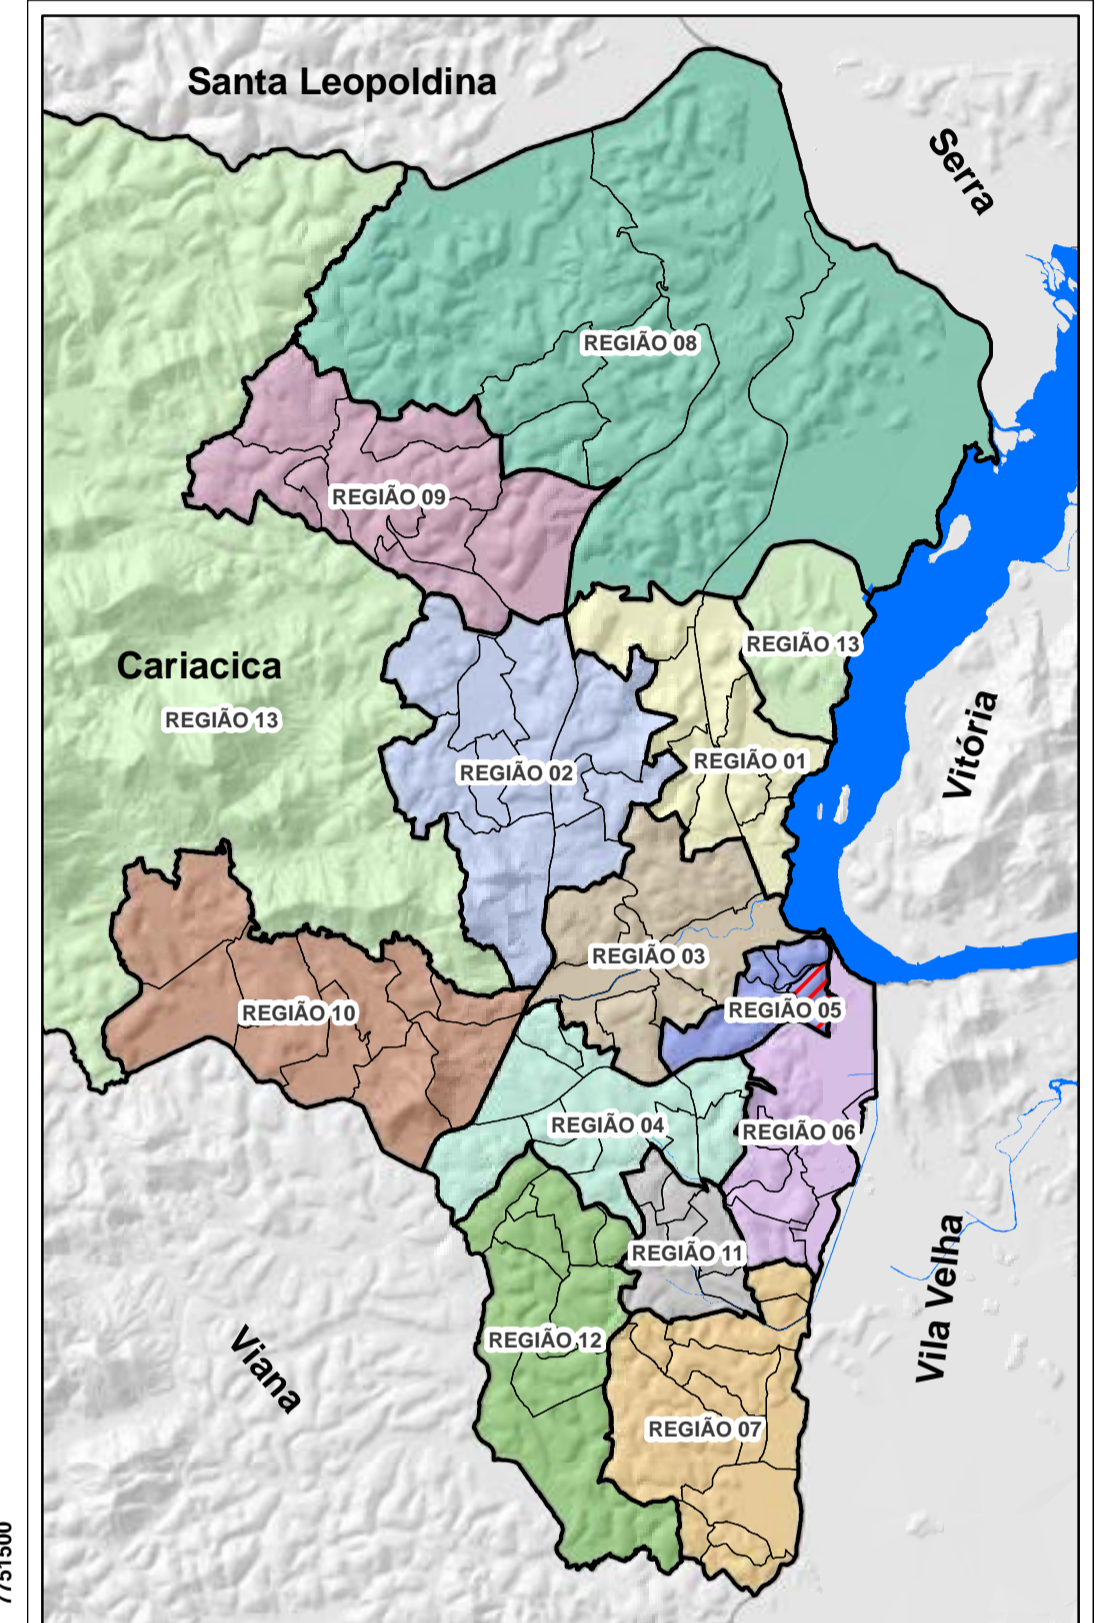

PLANO DE ORGANIZAÇÃO TERRITORIAL POT - CARIACICA

REGIÃO 05

**BAIRRO
ITAQUARI**

DADOS CARTOGRÁFICOS:
 Projeção Universal de Mercator (UTM)
 Datum: WGS 1984
 Escala: 1:2.000
 Dezembro 2015

DADOS DO CONTRATO
 Contrato: 198/2012
 Processo: 29.086/2011
 Concorrência Pública: 014/2012