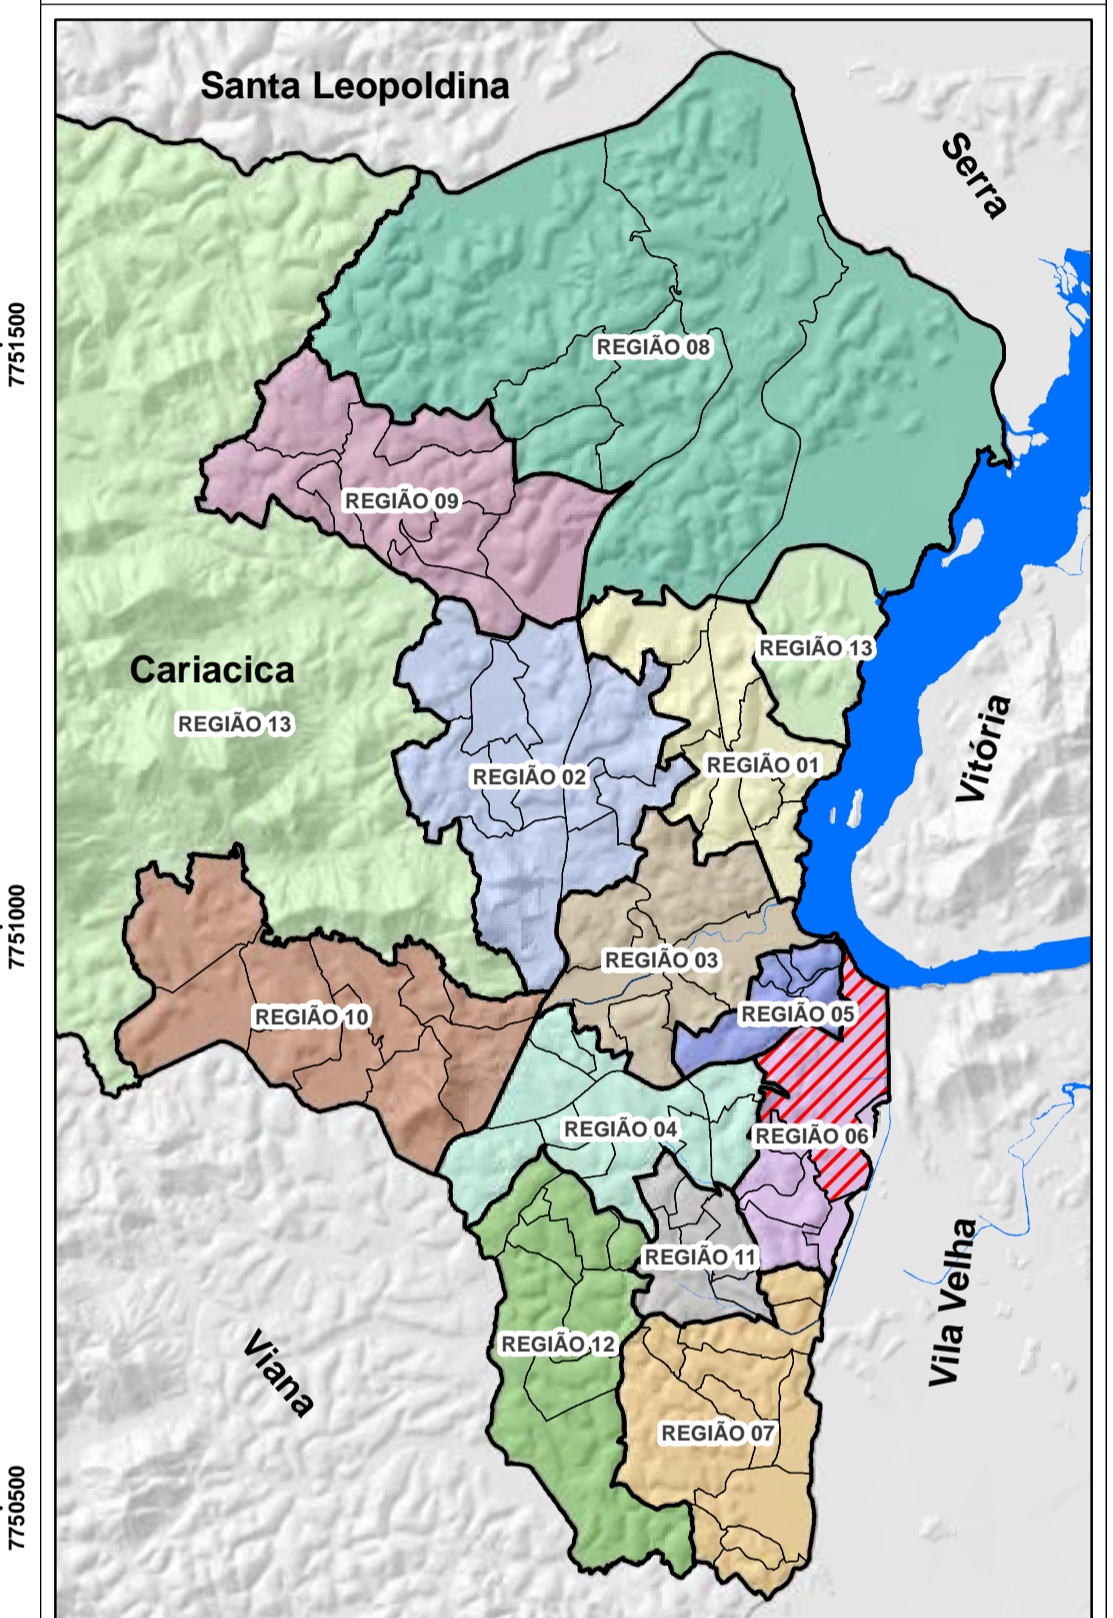

**PLANO DE ORGANIZAÇÃO TERRITORIAL
POT - CARIACICA**

REGIÃO 06

**BAIRRO
JARDIM AMÉRICA**

DADOS CARTOGRÁFICOS:
 Projeção Universal de Mercator (UTM)
 Datum: WGS 1984
 Escala: 1:6.500
 Dezembro 2015

DADOS DO CONTRATO
 Contrato: 198/2012
 Processo: 29.086/2011
 Concorrência Pública: 014/2012

Empresa Executora: