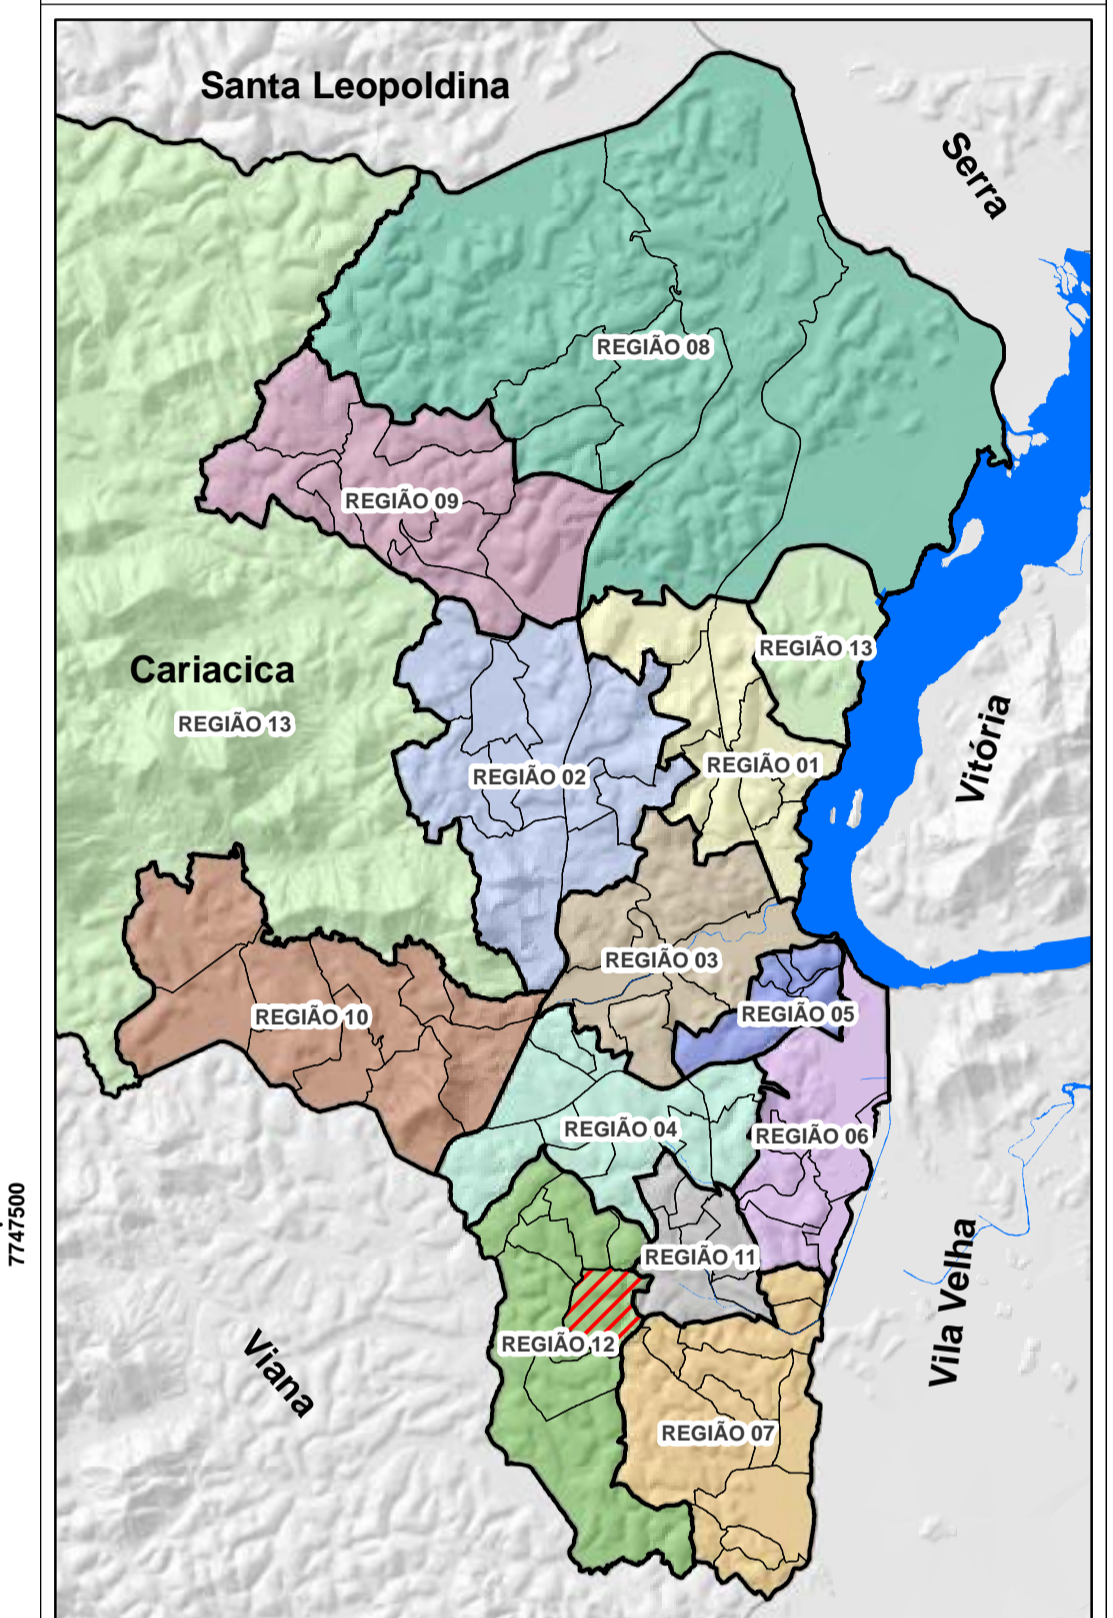

**PLANO DE ORGANIZAÇÃO TERRITORIAL
POT - CARIACICA**

REGIÃO 12

**BAIRRO JARDIM
CAMPO GRANDE**

DADOS CARTOGRÁFICOS:
 Projeção Universal de Mercator (UTM)
 Datum: WGS 1984
 Escala: 1:2.250
 Dezembro 2015

DADOS DO CONTRATO
 Contrato: 198/2012
 Processo: 29.086/2011
 Concorrência Pública: 014/2012