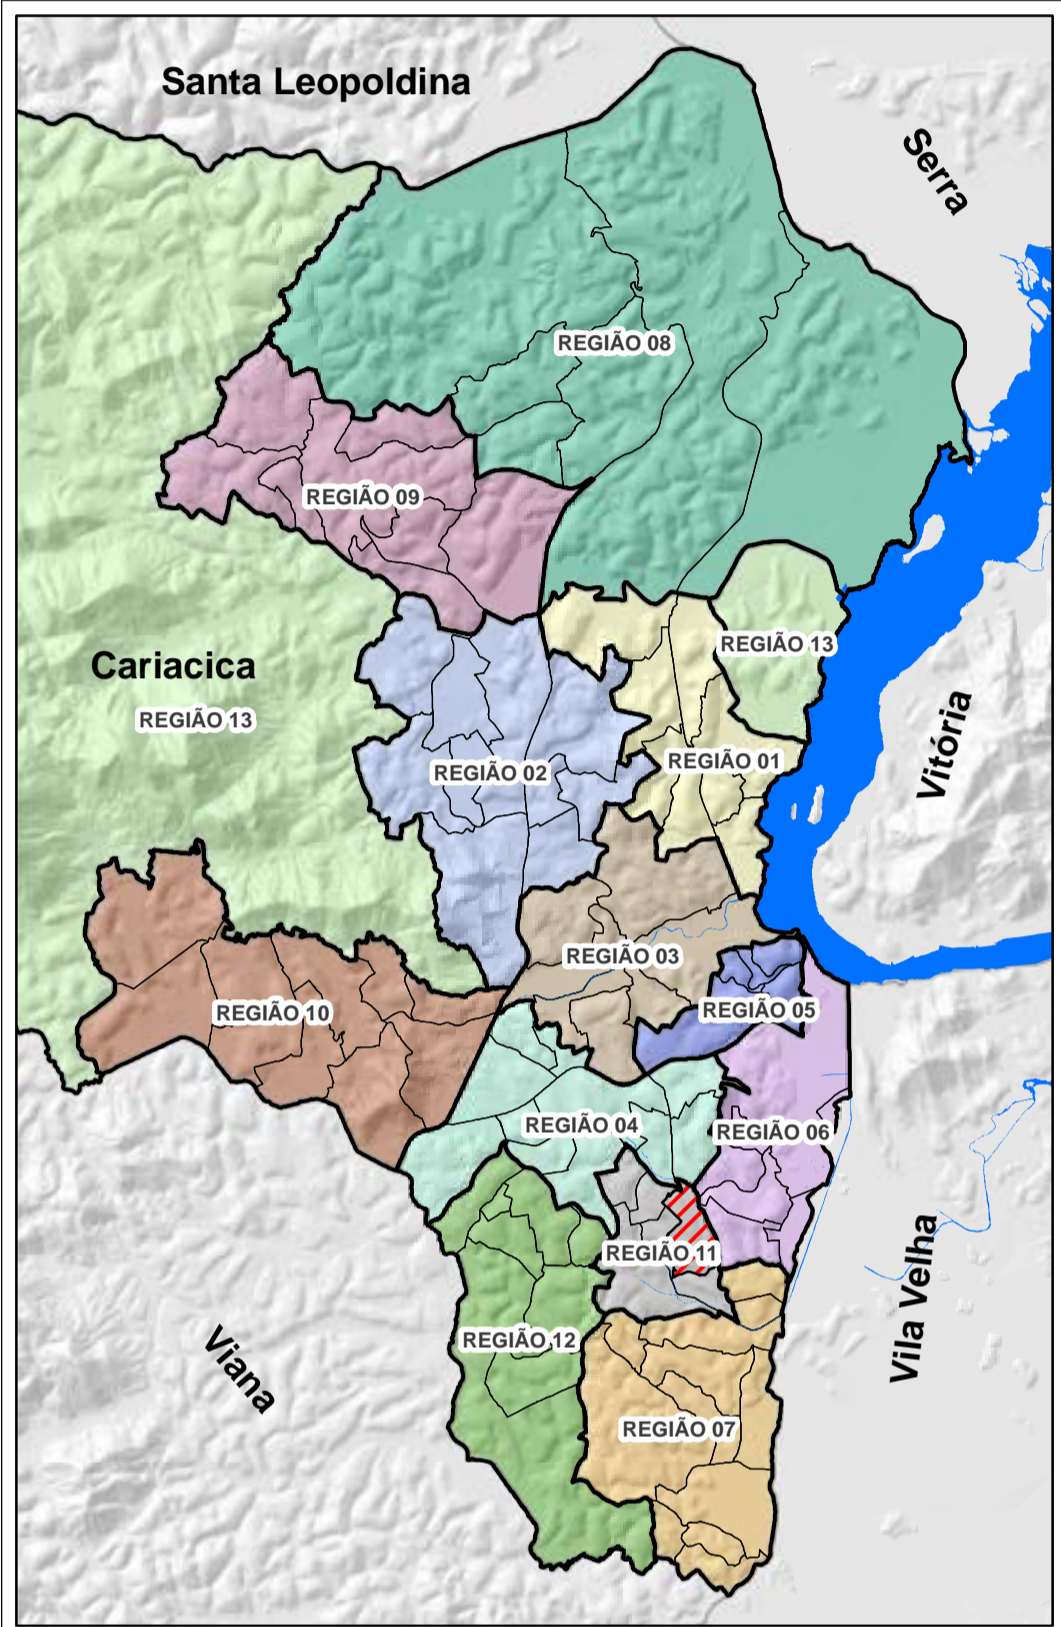

**PLANO DE ORGANIZAÇÃO TERRITORIAL
POT - CARIACICA**

REGIÃO 11

BAIRRO MARACANÃ

DADOS CARTOGRÁFICOS:
 Projeção Universal de Mercator (UTM)
 Datum: WGS 1984
 Escala: 1:2.500
 Dezembro 2015

DADOS DO CONTRATO
 Contrato: 198/2012
 Processo: 29.086/2011
 Concorrência Pública: 014/2012