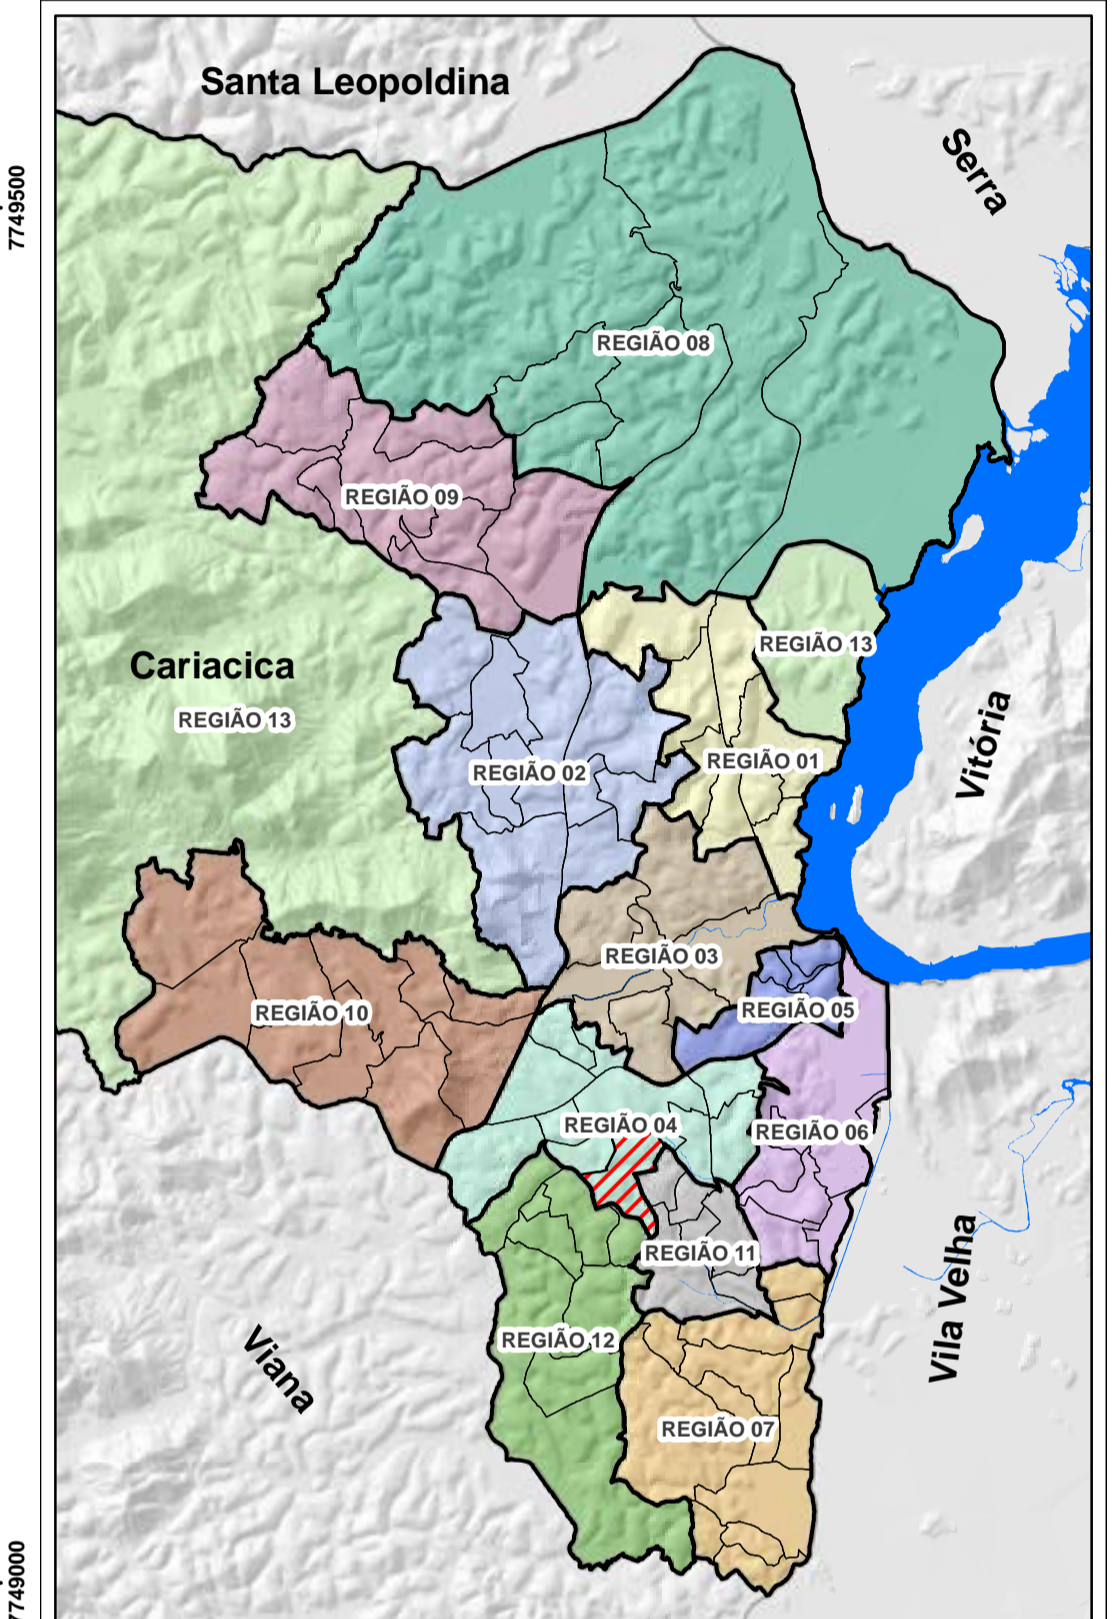

**PLANO DE ORGANIZAÇÃO TERRITORIAL
POT - CARIACICA**

REGIÃO 04

BAIRRO MORADA DE SANTA FÉ

DADOS CARTOGRÁFICOS:
 Projeção Universal de Mercator (UTM)
 Datum: WGS 1984
 Escala: 1:2.750
 Dezembro 2015

DADOS DO CONTRATO
 Contrato: 198/2012
 Processo: 29.086/2011
 Concorrência Pública: 014/2012