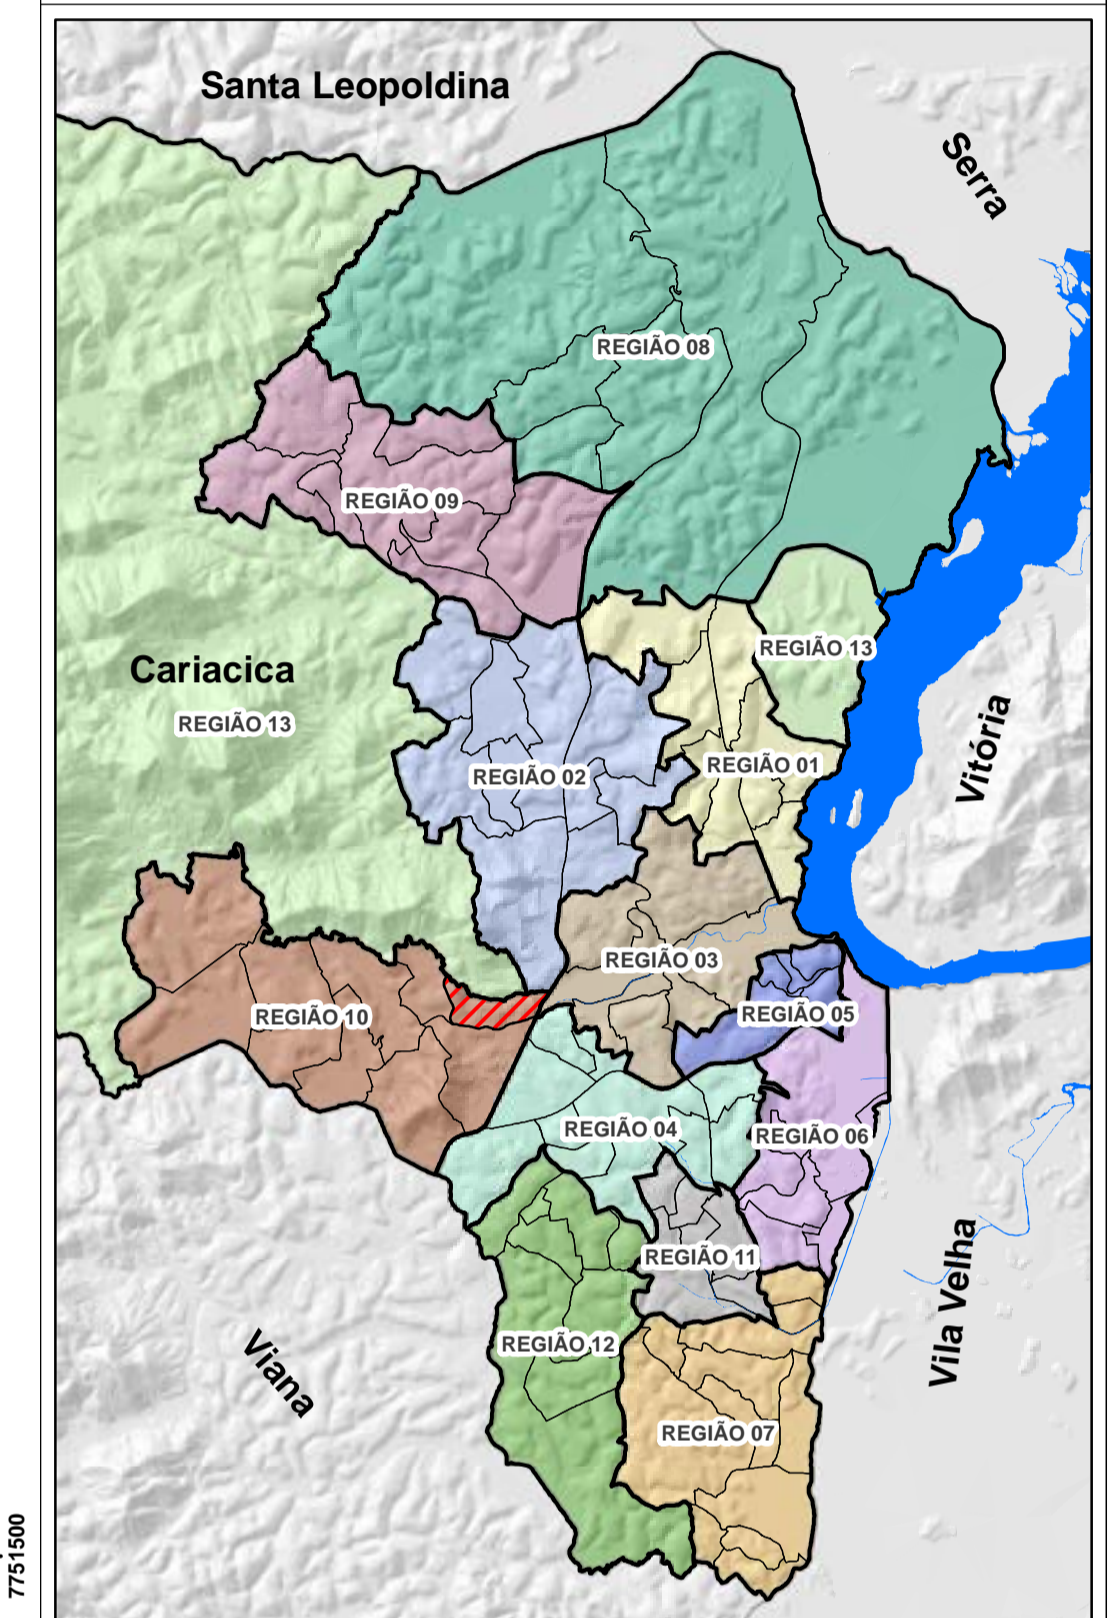

# PLANO DE ORGANIZAÇÃO TERRITORIAL POT - CARIACICA

REGIÃO 10

**BAIRRO  
MUCURI**

DADOS CARTOGRÁFICOS:  
 Projeção Universal de Mercator (UTM)  
 Datum: WGS 1984  
 Escala: 1:2250  
 Dezembro 2015

DADOS DO CONTRATO  
 Contrato: 198/2012  
 Processo: 29.086/2011  
 Concorrência Pública: 014/2012