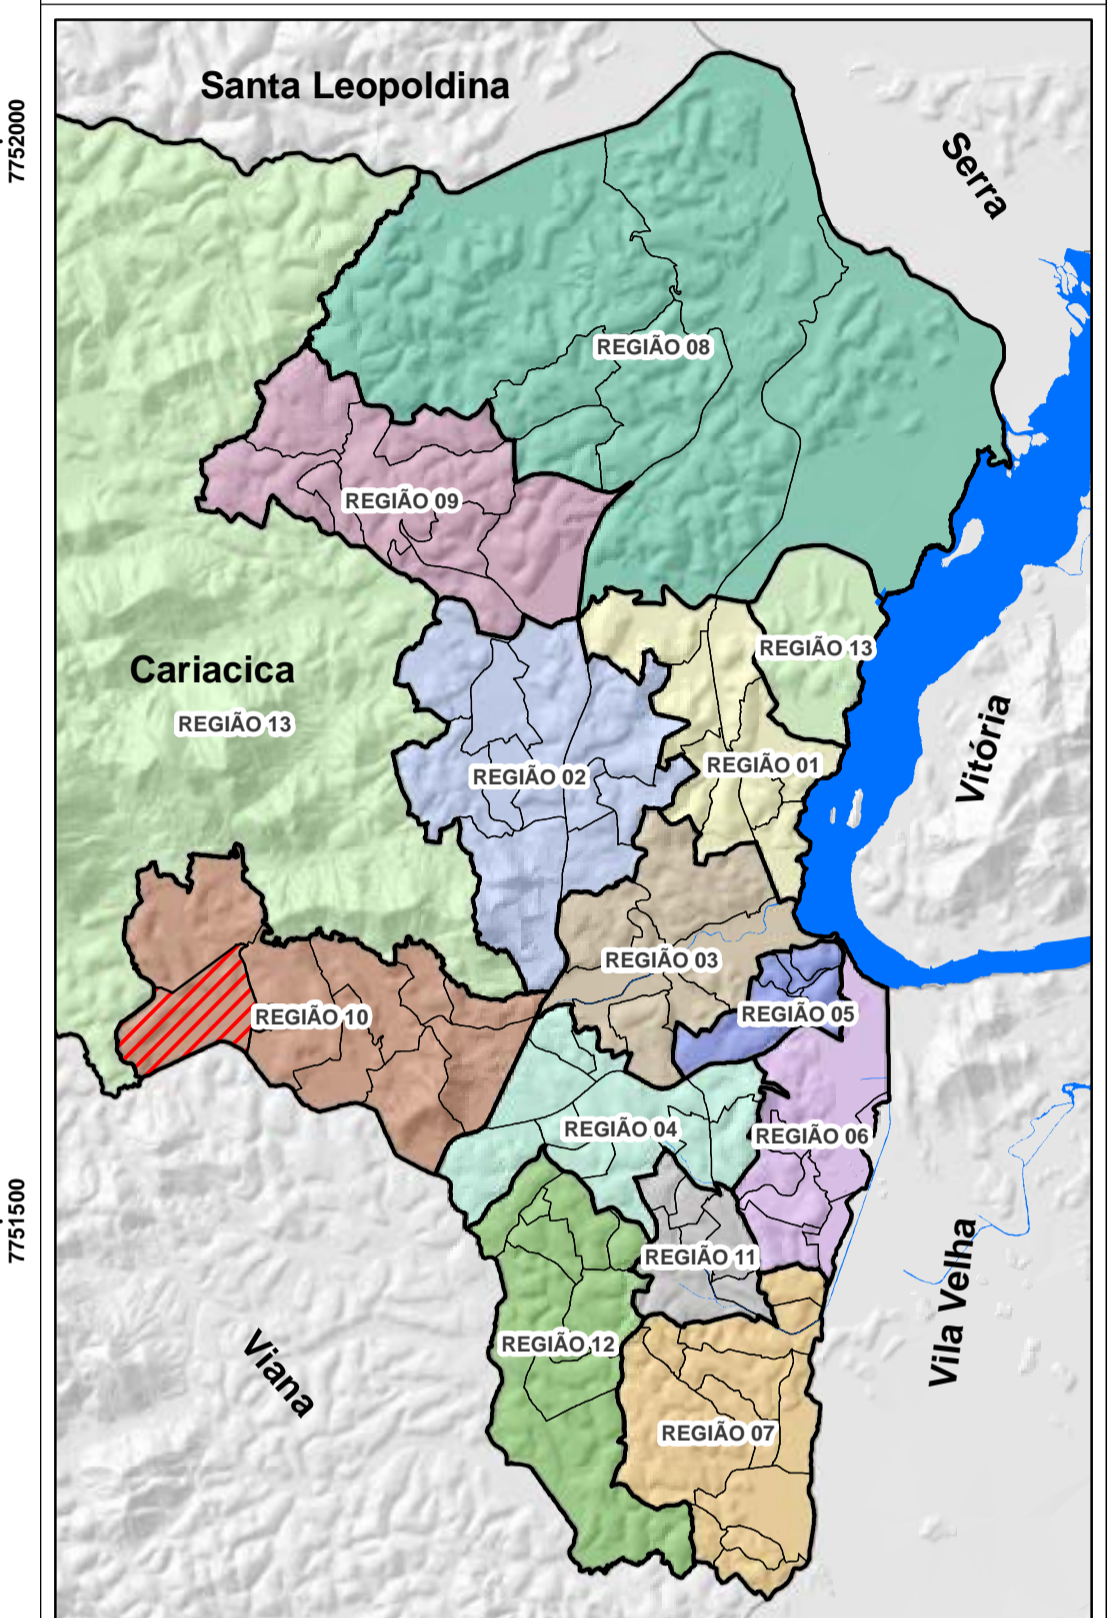

**PLANO DE ORGANIZAÇÃO TERRITORIAL
POT - CARIACICA**

REGIÃO 10

BAIRRO NOVA CAMPO GRANDE

DADOS CARTOGRÁFICOS:
 Projeção Universal de Mercator (UTM)
 Datum: WGS 1984
 Escala: 1:3500
 Dezembro 2015

DADOS DO CONTRATO
 Contrato: 198/2012
 Processo: 29.086/2011
 Concorrência Pública: 014/2012

Empresa Executora: