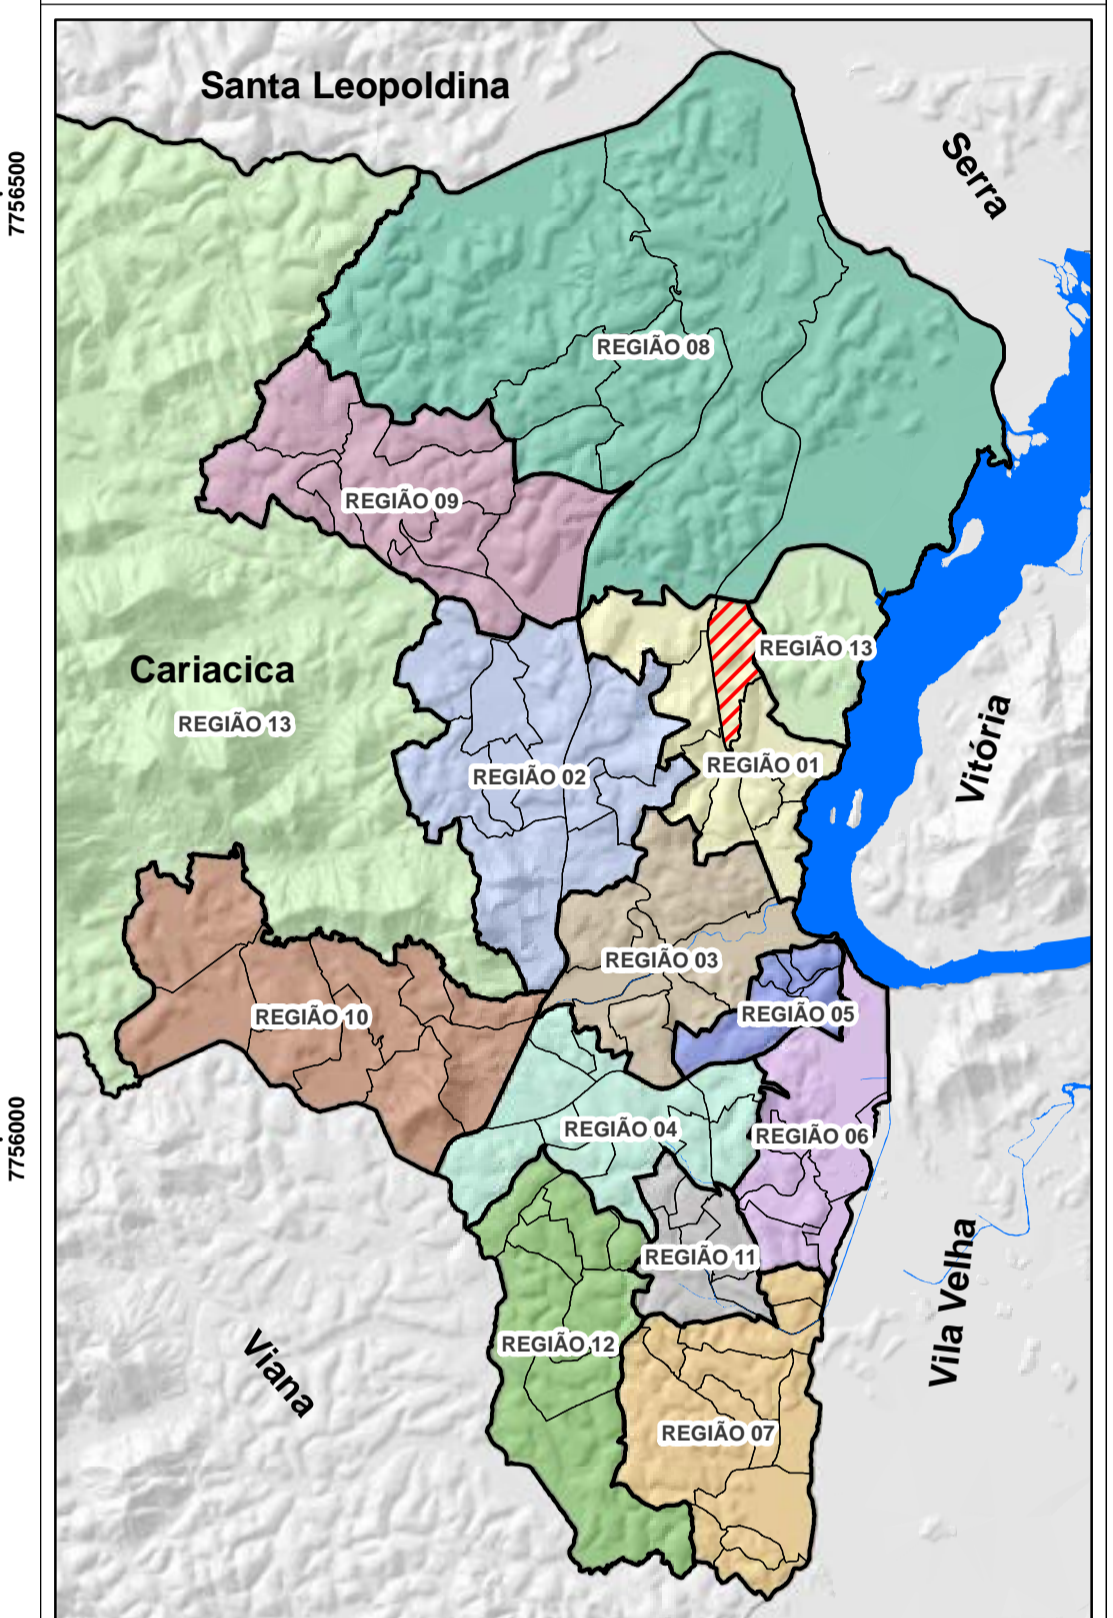

# PLANO DE ORGANIZAÇÃO TERRITORIAL POT - CARIACICA

REGIÃO 01

## BAIRRO NOVA CANAÃ

DADOS CARTOGRÁFICOS:  
 Projeção Universal de Mercator (UTM)  
 Datum: WGS 1984  
 Escala: 1:4000  
 Dezembro 2015

DADOS DO CONTRATO  
 Contrato: 198/2012  
 Processo: 29.086/2011  
 Concorrência Pública: 014/2012