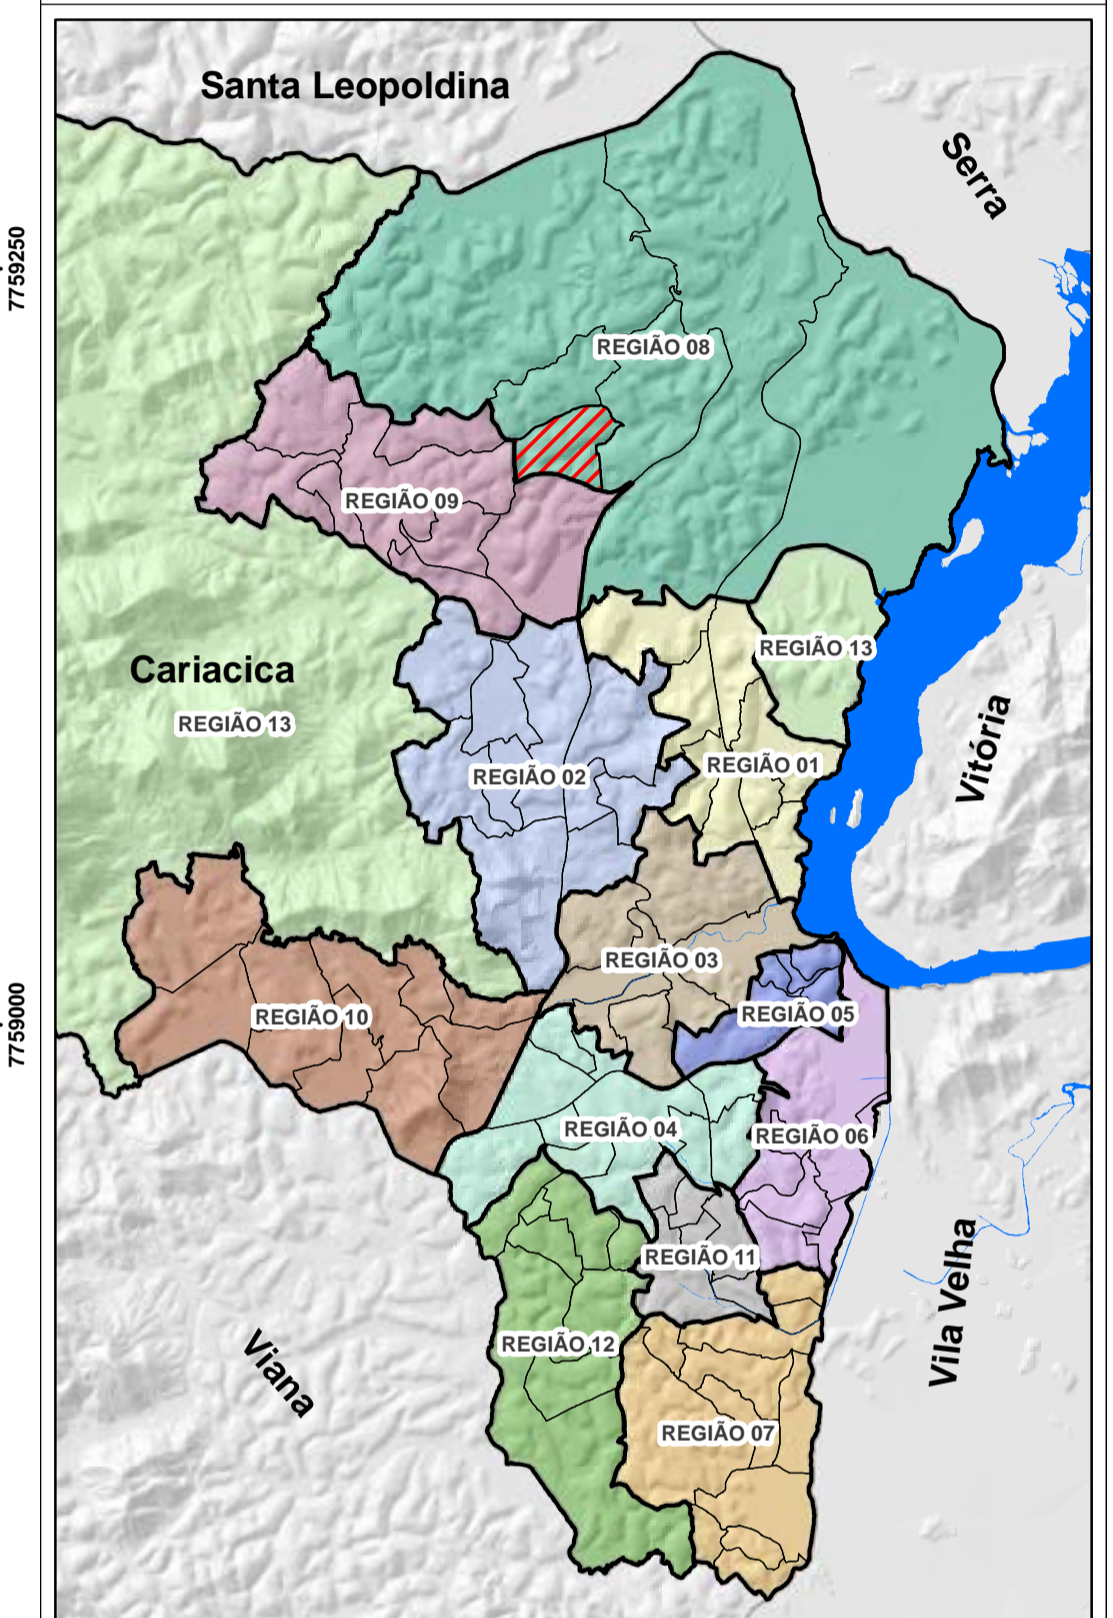

**PLANO DE ORGANIZAÇÃO TERRITORIAL  
POT - CARIACICA**

**REGIÃO 08**

**BAIRRO  
NOVA ESPERANÇA**

**DADOS CARTOGRÁFICOS:**  
 Projeção Universal de Mercator (UTM)  
 Datum: WGS 1984  
 Escala: 1:2.500  
 Dezembro 2015

**DADOS DO CONTRATO**  
 Contrato: 198/2012  
 Processo: 29.086/2011  
 Concorrência Pública: 014/2012

Empresa Executora: