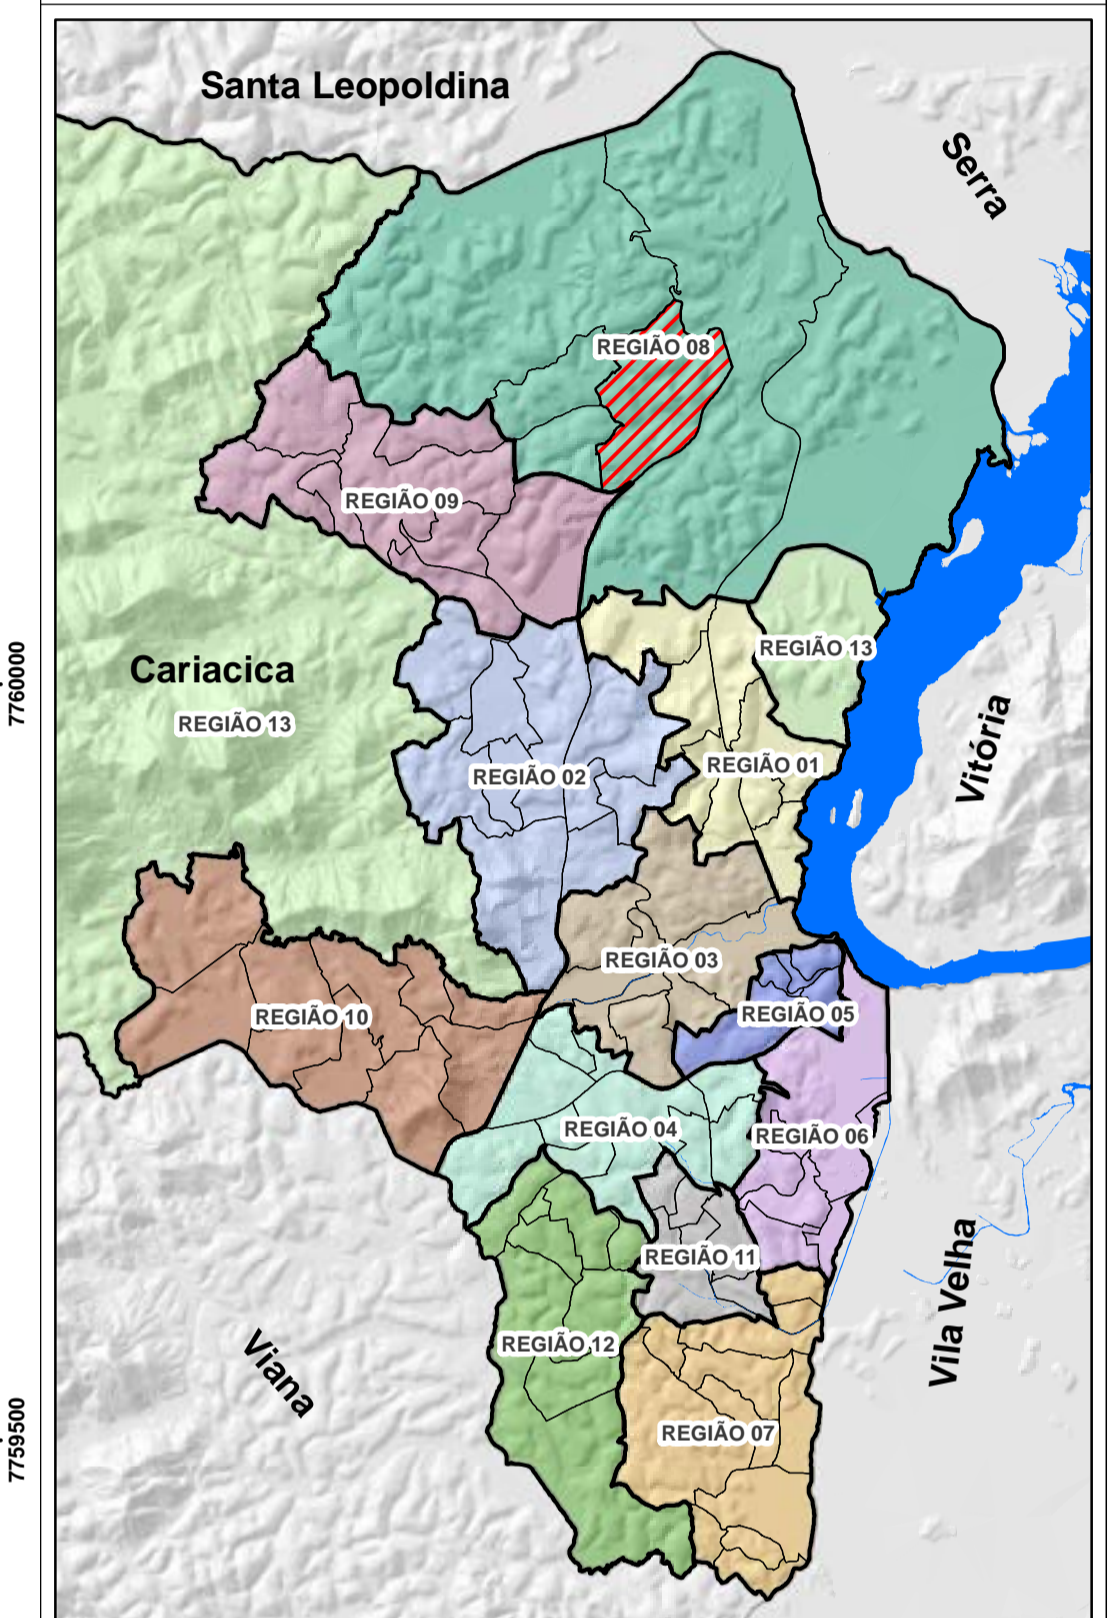

**PLANO DE ORGANIZAÇÃO TERRITORIAL
POT - CARIACICA**

REGIÃO 08

BAIRRO NOVA ROSA PENHA

DADOS CARTOGRÁFICOS:
 Projeção Universal de Mercator (UTM)
 Datum: WGS 1984
 Escala: 1:5000
 Dezembro 2015

DADOS DO CONTRATO
 Contrato: 198/2012
 Processo: 29.086/2011
 Concorrência Pública: 014/2012

Empresa Executora: