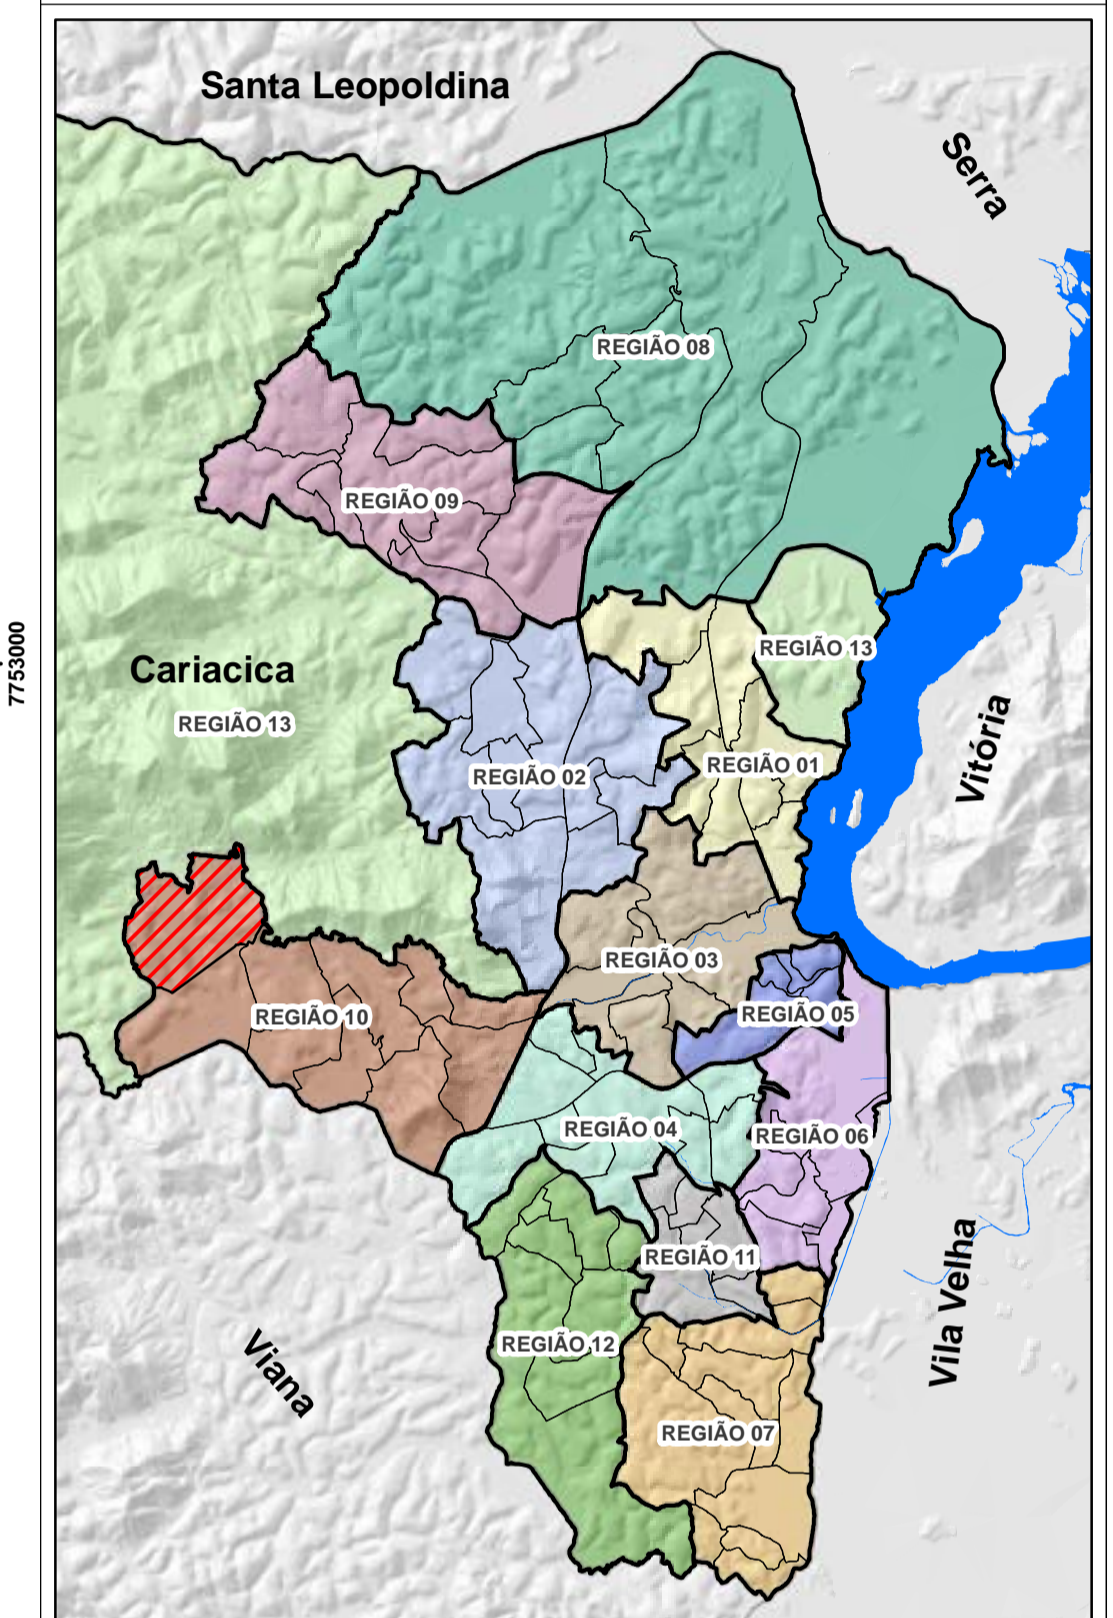

**PLANO DE ORGANIZAÇÃO TERRITORIAL
POT - CARIACICA**

REGIÃO 10

**BAIRRO
NOVO BRASIL**

DADOS CARTOGRÁFICOS:
 Projeção Universal de Mercator (UTM)
 Datum: WGS 1984
 Escala: 1:3750
 Dezembro 2015

DADOS DO CONTRATO
 Contrato: 198/2012
 Processo: 29.086/2011
 Concorrência Pública: 014/2012

Empresa Executora: