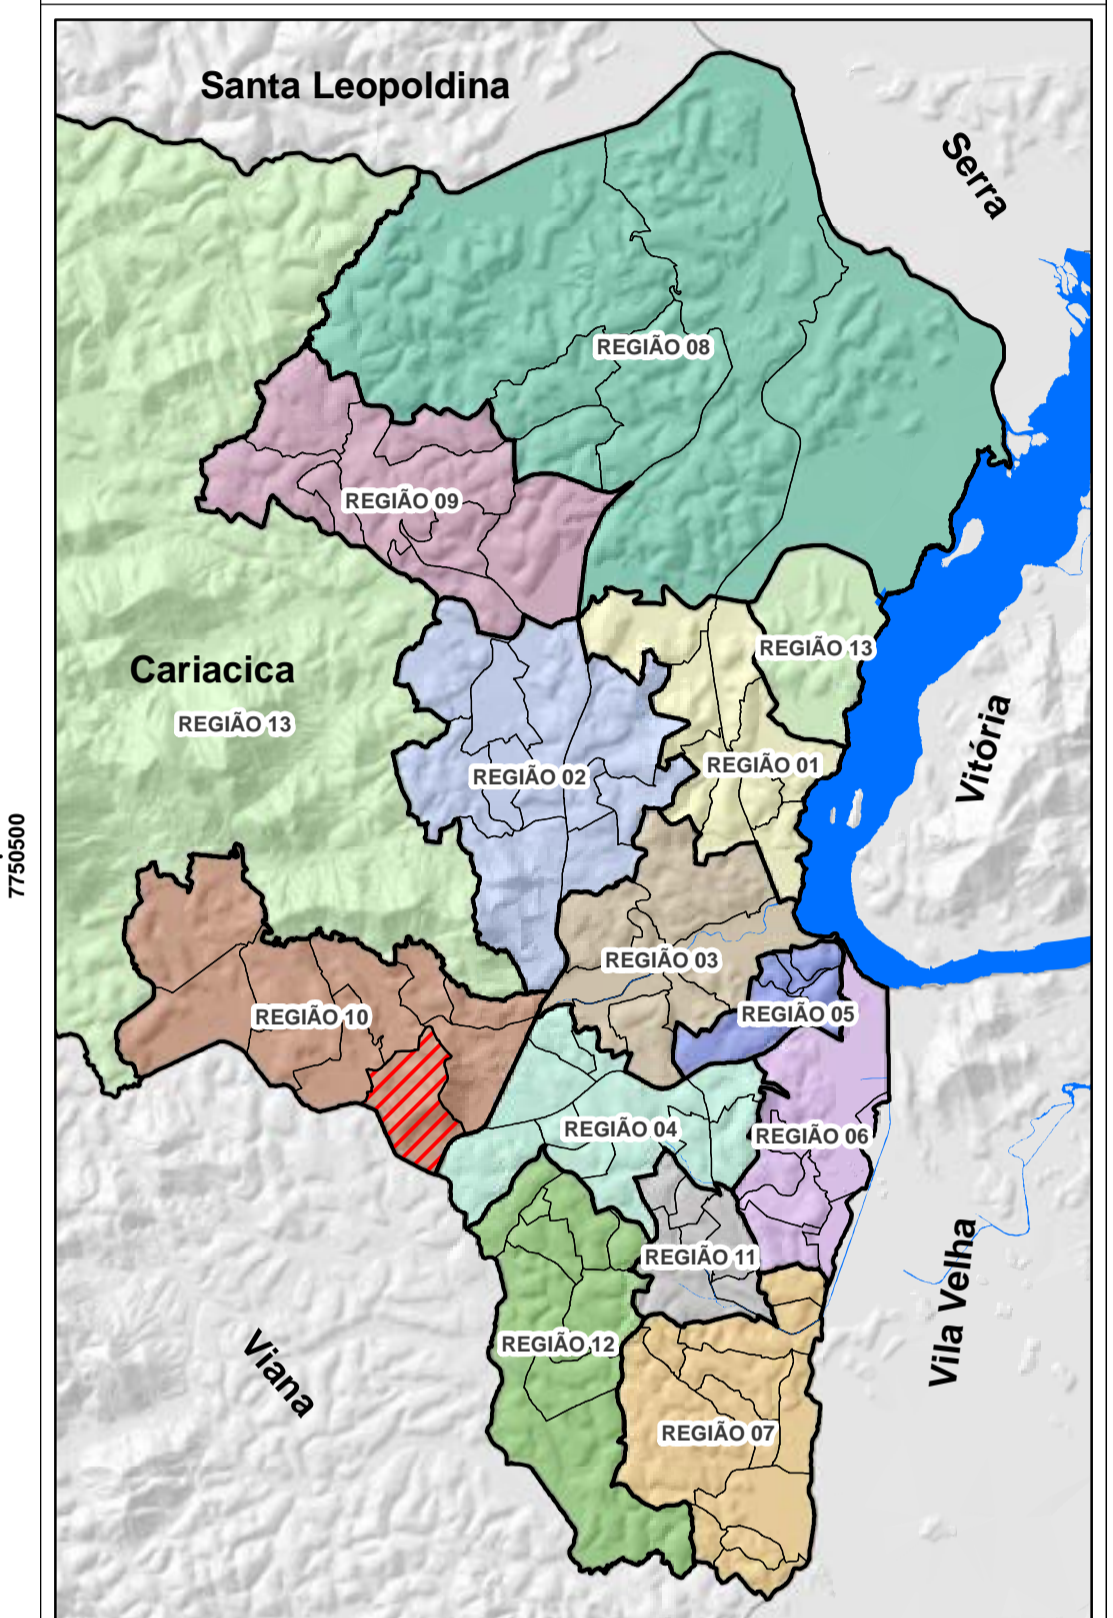

PLANO DE ORGANIZAÇÃO TERRITORIAL POT - CARIACICA

REGIÃO 10 BAIRRO OPERÁRIO

DADOS CARTOGRÁFICOS:
 Projeção Universal de Mercator (UTM)
 Datum: WGS 1984
 Escala: 1:3750
 Dezembro 2015

DADOS DO CONTRATO
 Contrato: 198/2012
 Processo: 29.086/2011
 Concorrência Pública: 014/2012

Empresa Executora: