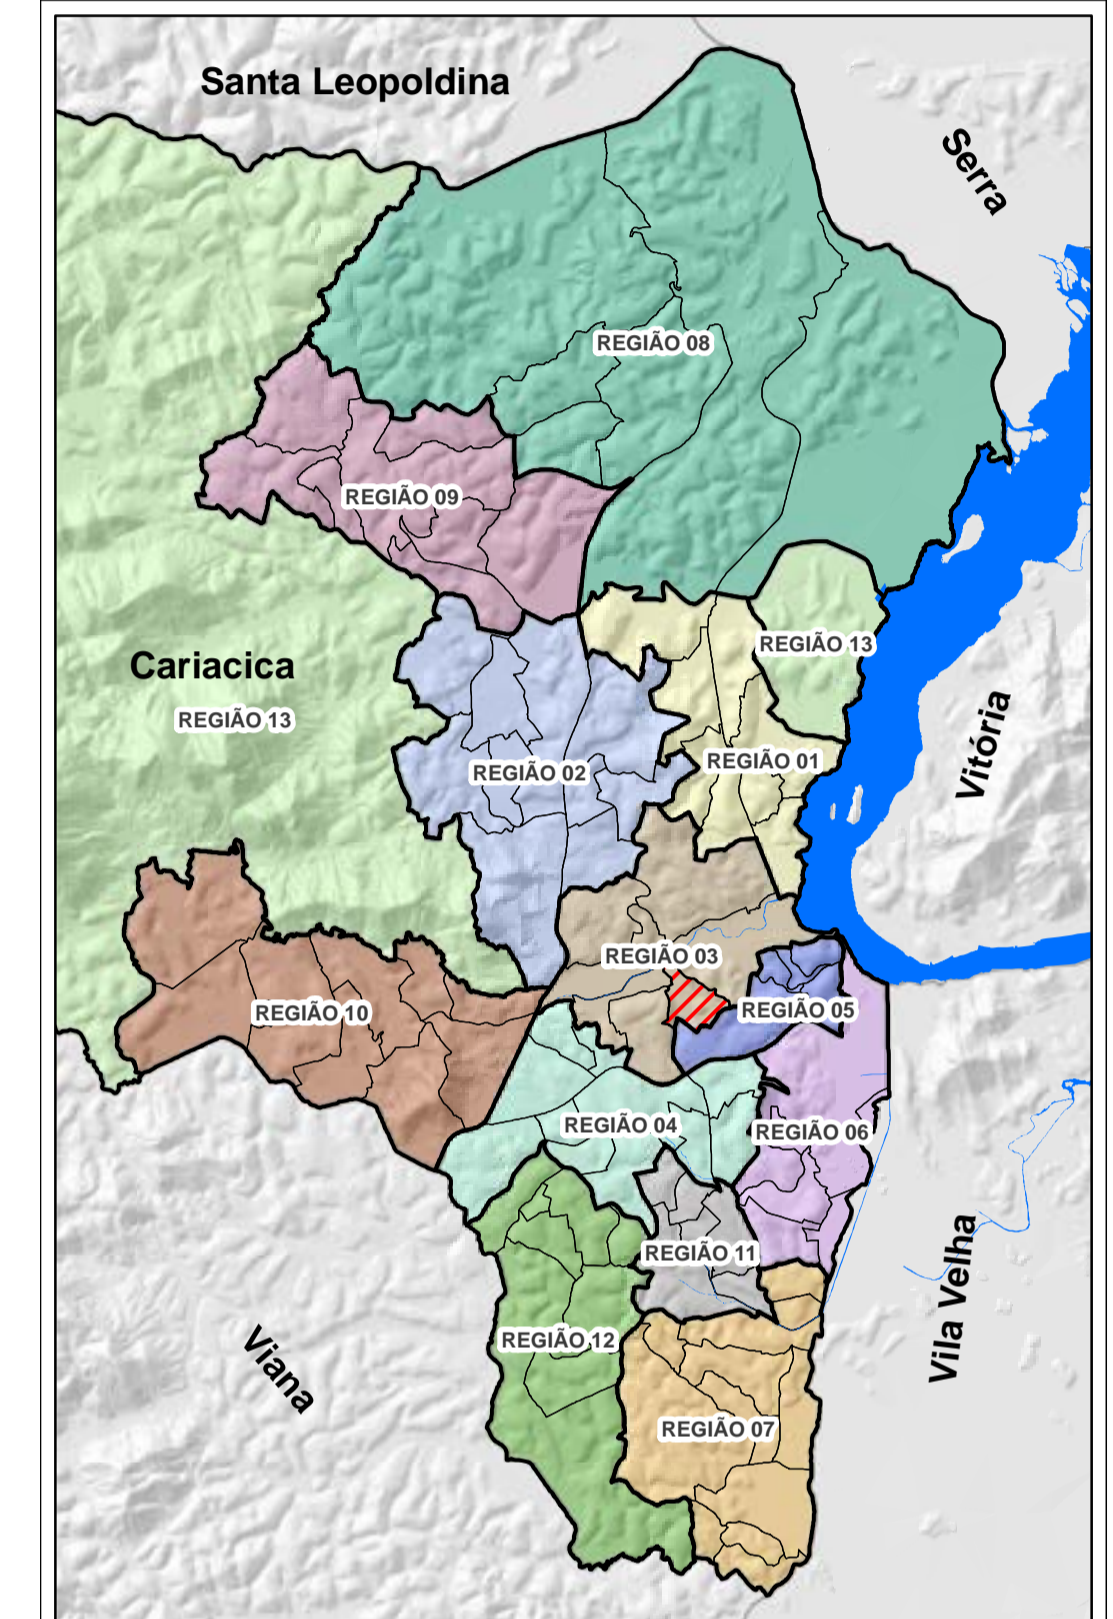

PLANO DE ORGANIZAÇÃO TERRITORIAL POT - CARIACICA

REGIÃO 03

BAIRRO ORIENTE

DADOS CARTOGRÁFICOS:
 Projeção Universal de Mercator (UTM)
 Datum: WGS 1984
 Escala: 1:2.000
 Dezembro 2015

DADOS DO CONTRATO
 Contrato: 198/2012
 Processo: 29.086/2011
 Concorrência Pública: 014/2012