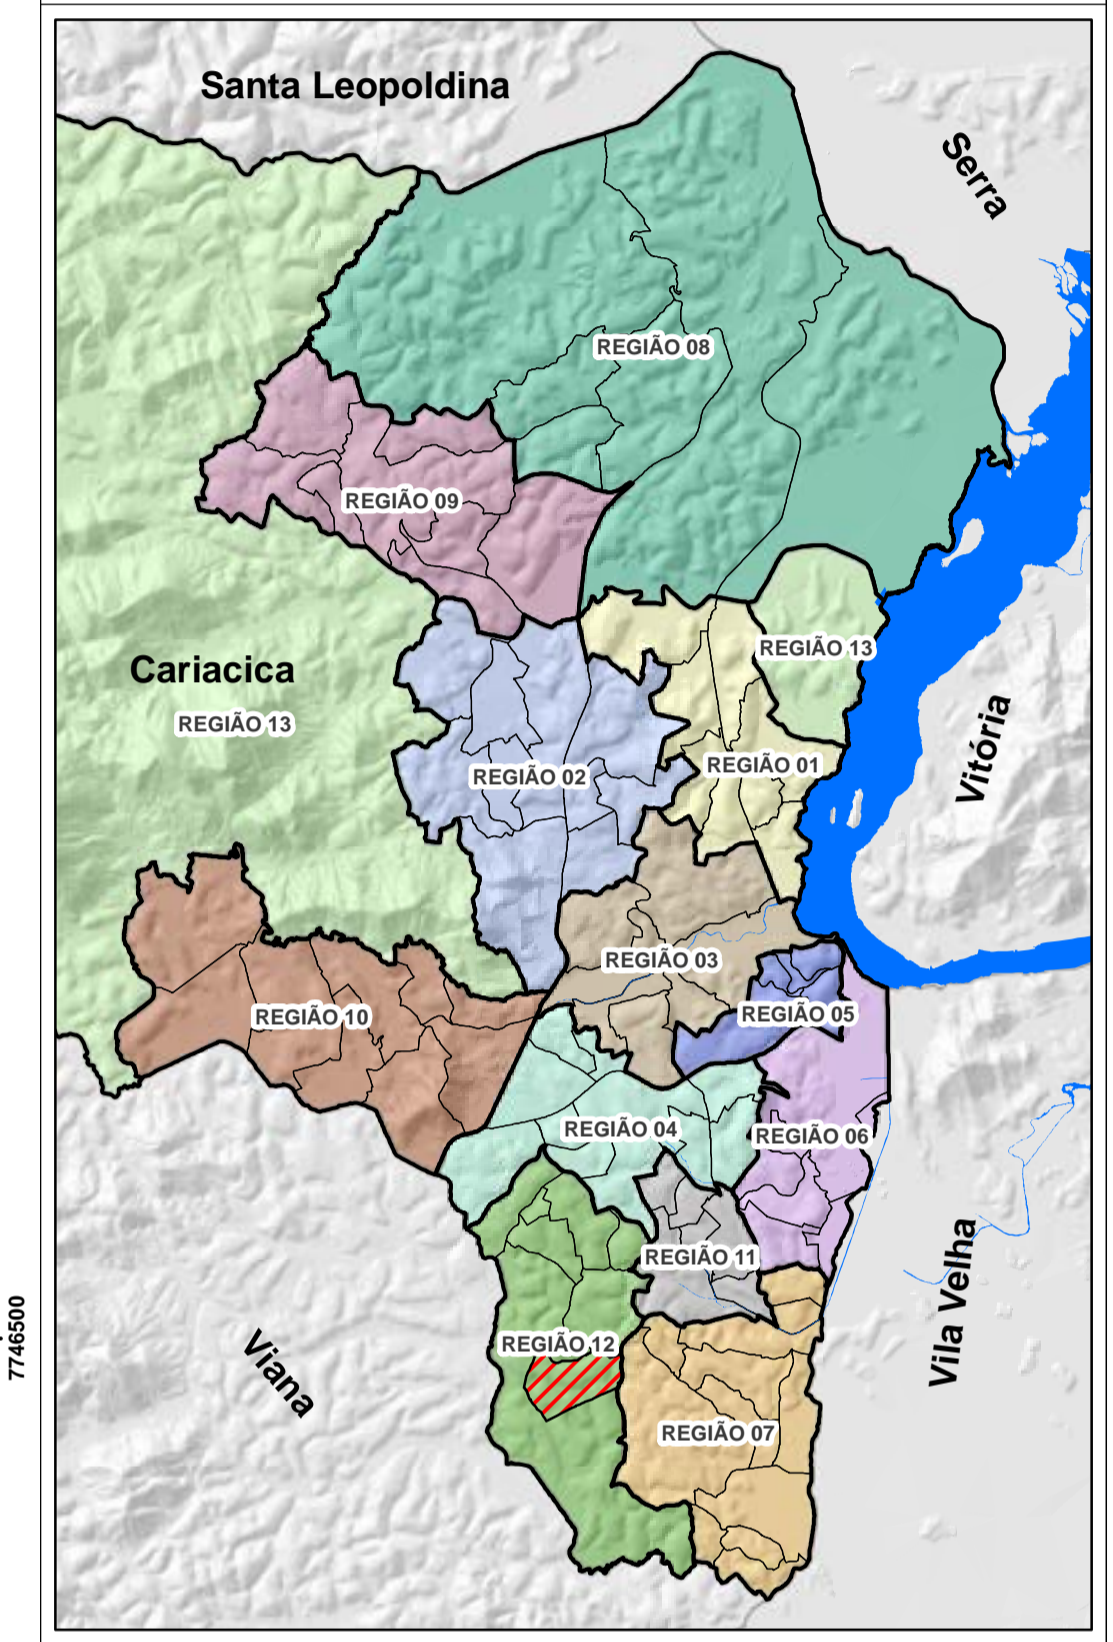

**PLANO DE ORGANIZAÇÃO TERRITORIAL
POT - CARIACICA**

REGIÃO 12

BAIRRO PADRE GABRIEL

DADOS CARTOGRÁFICOS:
 Projeção Universal de Mercator (UTM)
 Datum: WGS 1984
 Escala: 1:2.250
 Dezembro 2015

DADOS DO CONTRATO
 Contrato: 198/2012
 Processo: 29.086/2011
 Concorrência Pública: 014/2012