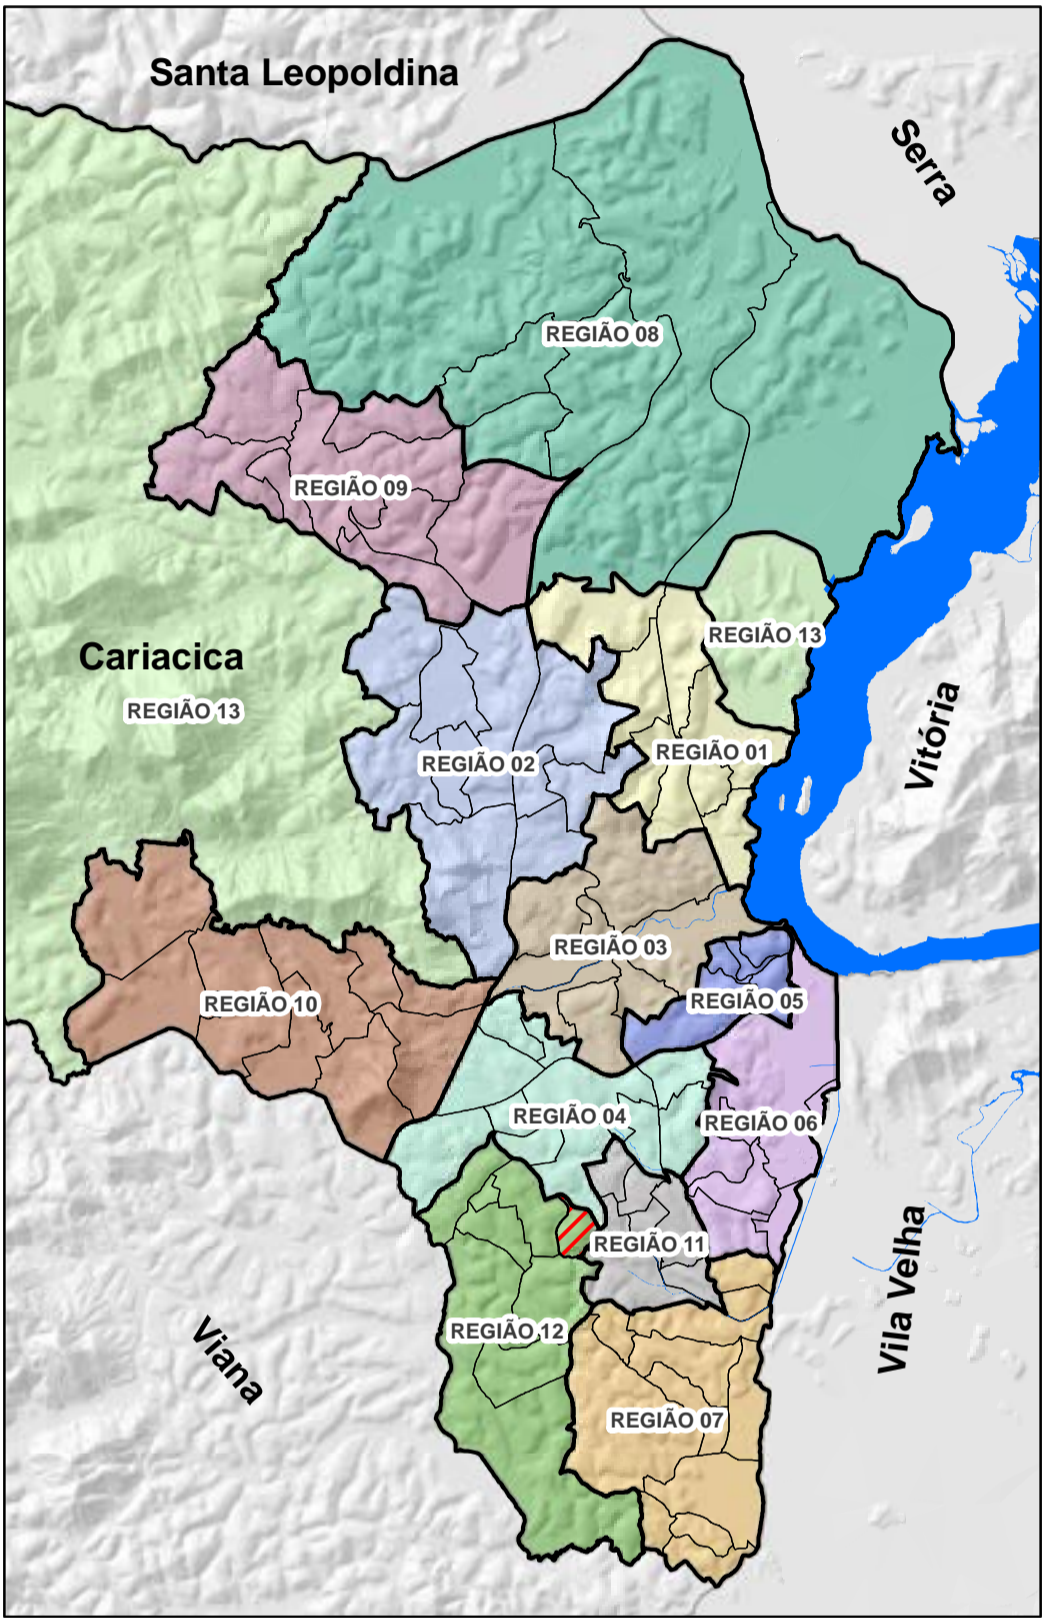

PLANO DE ORGANIZAÇÃO
TERRITORIAL
POT - CARIACICA

REGIÃO 12

BAIRRO
PARQUE GRAMADO

DADOS CARTOGRÁFICOS:
 Projeção Universal de Mercator (UTM)
 Datum: WGS 1984
 Escala: 1:1.750
 Dezembro 2015

DADOS DO CONTRATO
 Contrato: 198/2012
 Processo: 29.086/2011
 Concorrência Pública: 014/2012