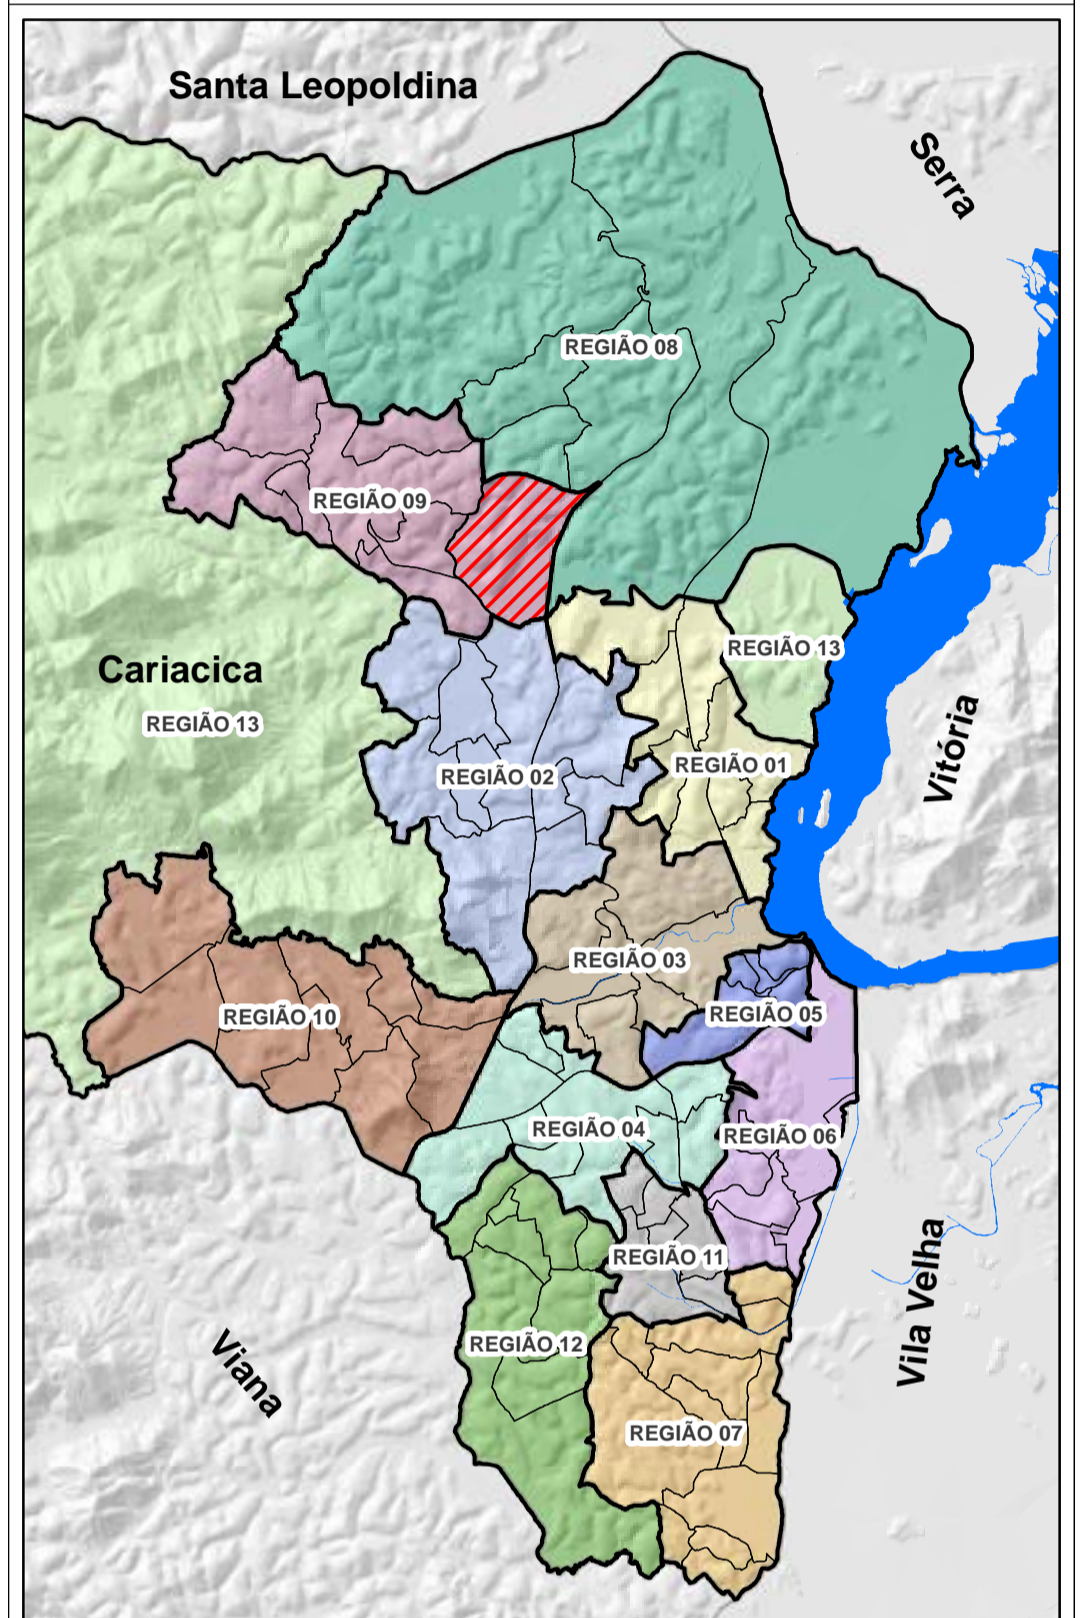

**PLANO DE ORGANIZAÇÃO TERRITORIAL POT - CARIACICA**

**REGIÃO 09**

**BAIRRO PORTO DE CARIACICA**

DADOS CARTOGRÁFICOS:  
 Projeção Universal de Mercator (UTM)  
 Datum: WGS 1984  
 Escala: 1:4000  
 Dezembro 2015

DADOS DO CONTRATO  
 Contrato: 198/2012  
 Processo: 29.086/2011  
 Concorrência Pública: 014/2012

Empresa Executora: