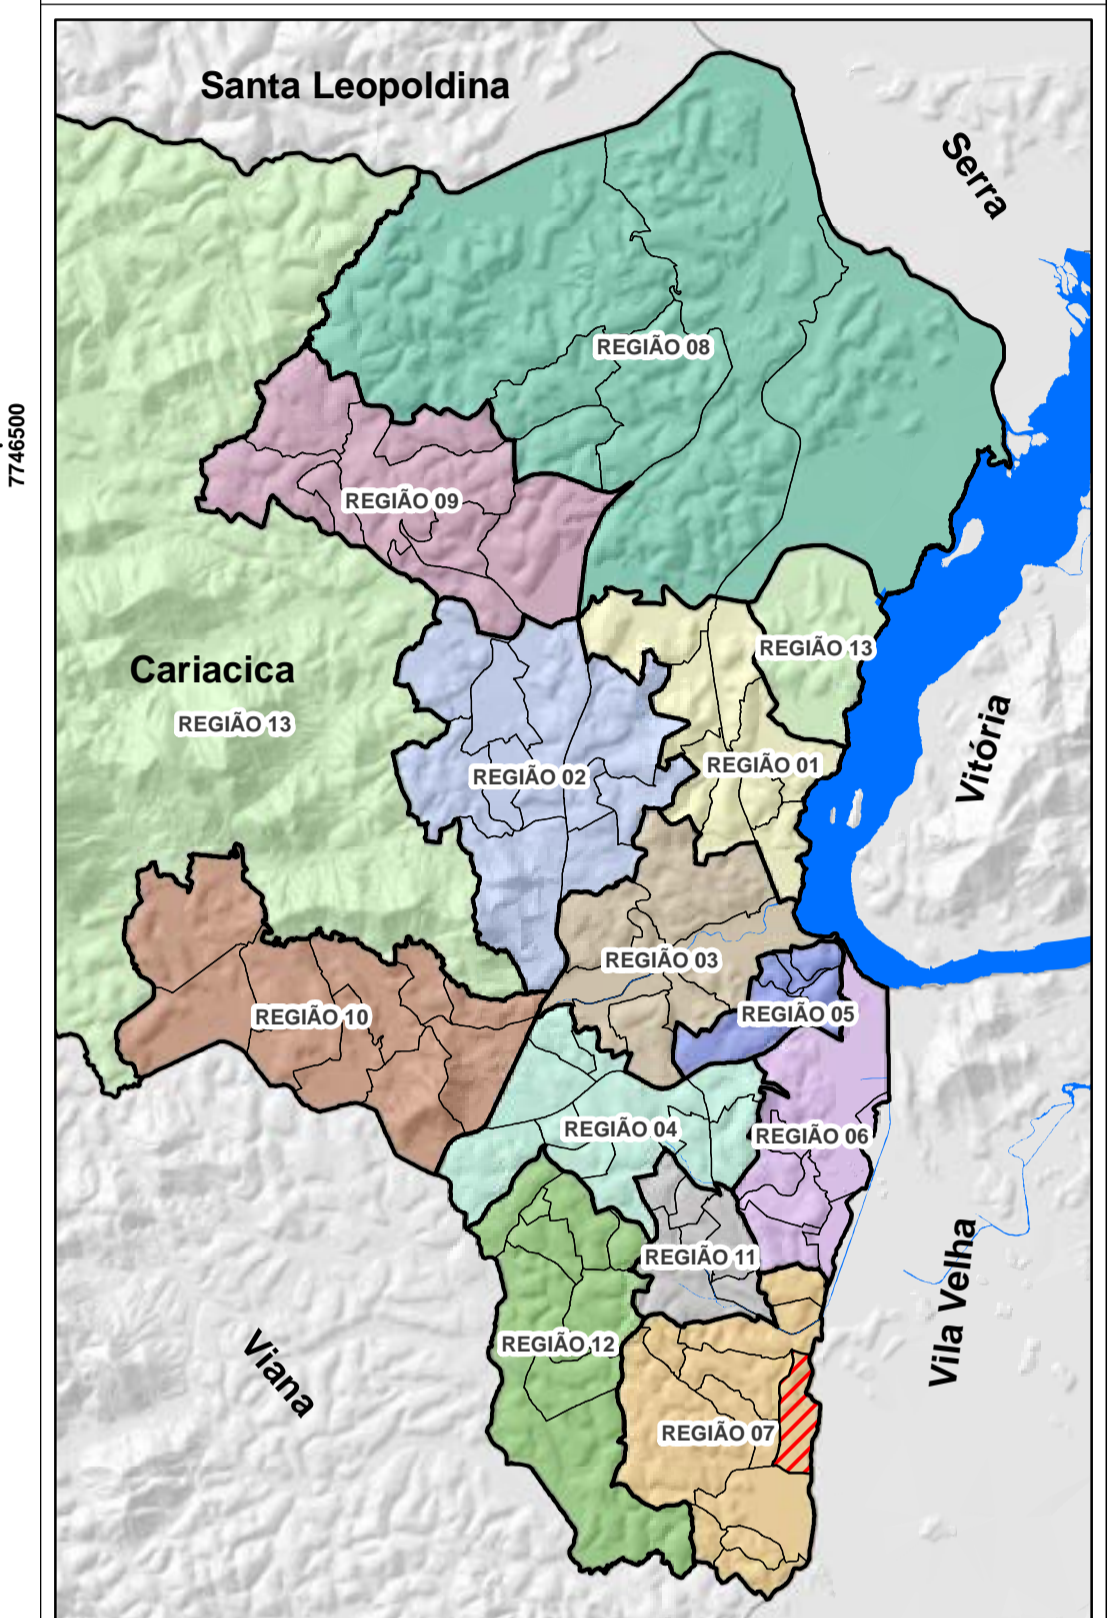

PLANO DE ORGANIZAÇÃO TERRITORIAL POT - CARIACICA

REGIÃO 07

**BAIRRO
RIO MARINHO**

DADOS CARTOGRÁFICOS:
 Projeção Universal de Mercator (UTM)
 Datum: WGS 1984
 Escala: 1:3.000
 Dezembro 2015

DADOS DO CONTRATO
 Contrato: 198/2012
 Processo: 29.086/2011
 Concorrência Pública: 014/2012