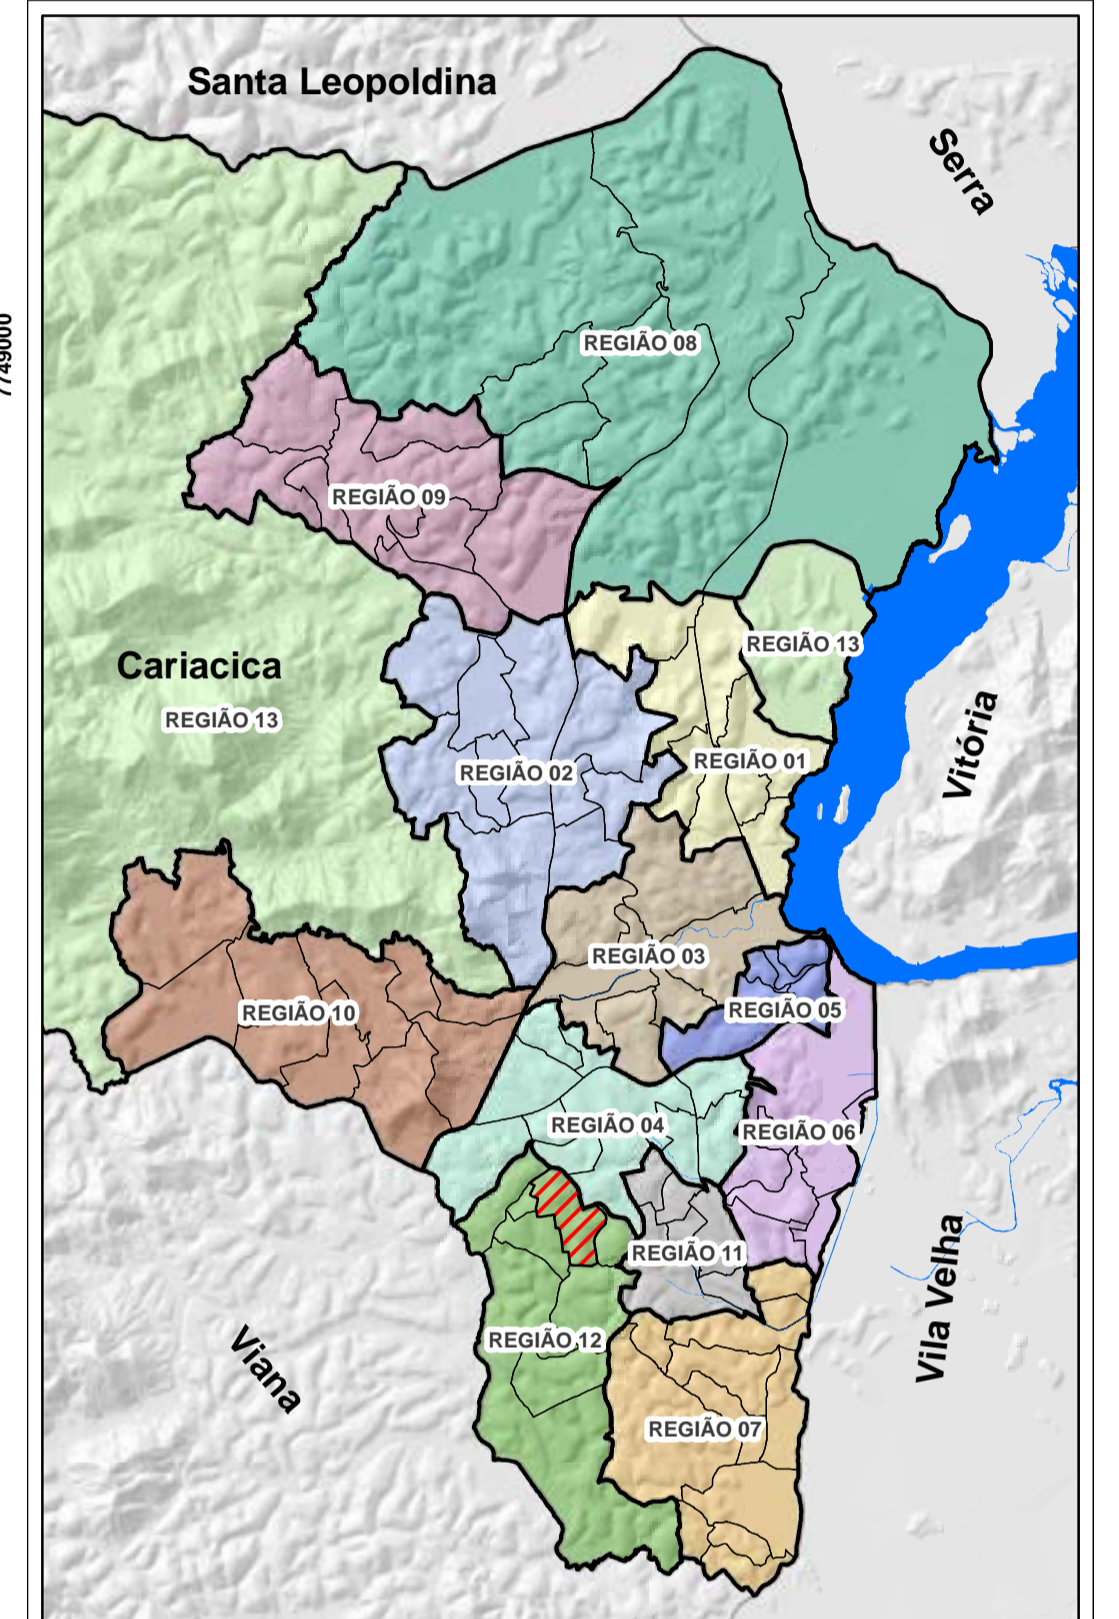

# PLANO DE ORGANIZAÇÃO TERRITORIAL POT - CARIACICA

REGIÃO 12

## BAIRRO SANTA BÁRBARA

DADOS CARTOGRÁFICOS:  
 Projeção Universal de Mercator (UTM)  
 Datum: WGS 1984  
 Escala: 1:2.500  
 Dezembro 2015

DADOS DO CONTRATO  
 Contrato: 198/2012  
 Processo: 29.086/2011  
 Concorrência Pública: 014/2012