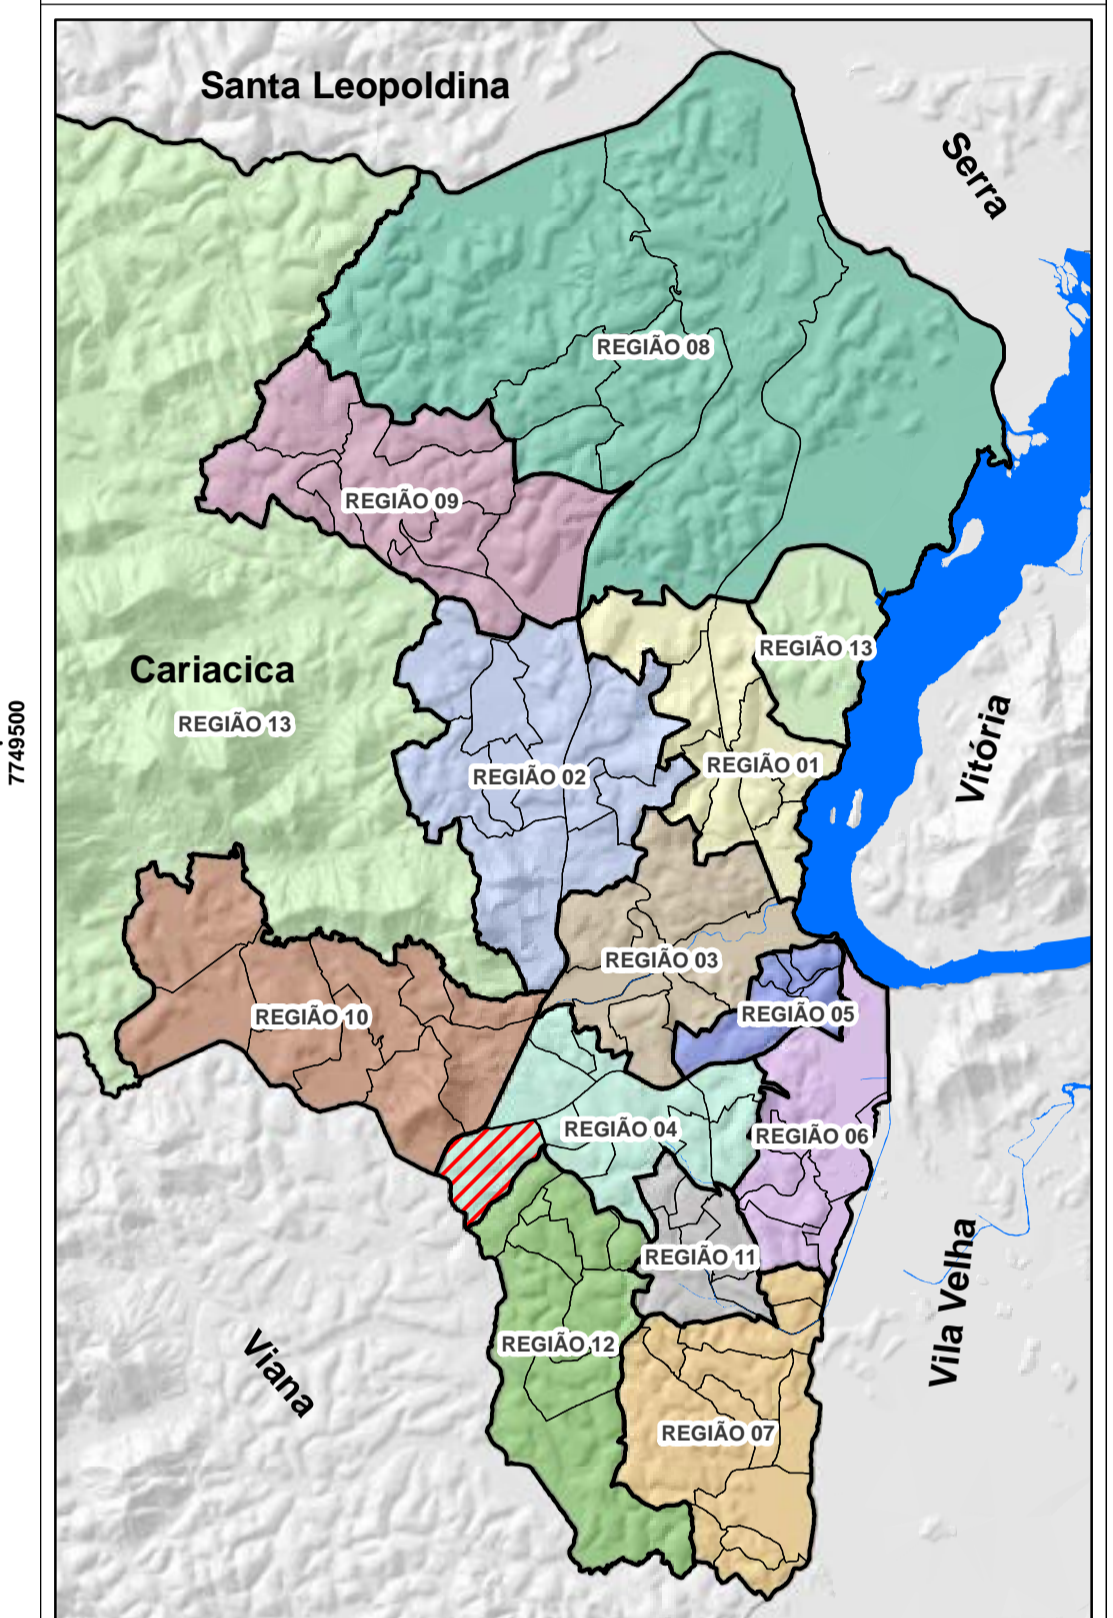

**PLANO DE ORGANIZAÇÃO TERRITORIAL
POT - CARIACICA**

REGIÃO 04

**BAIRRO
SÃO FRANCISCO**

DADOS CARTOGRÁFICOS:
 Projeção Universal de Mercator (UTM)
 Datum: WGS 1984
 Escala: 1:2.750
 Dezembro 2015

DADOS DO CONTRATO
 Contrato: 198/2012
 Processo: 29.086/2011
 Concorrência Pública: 014/2012

Empresa Executora: