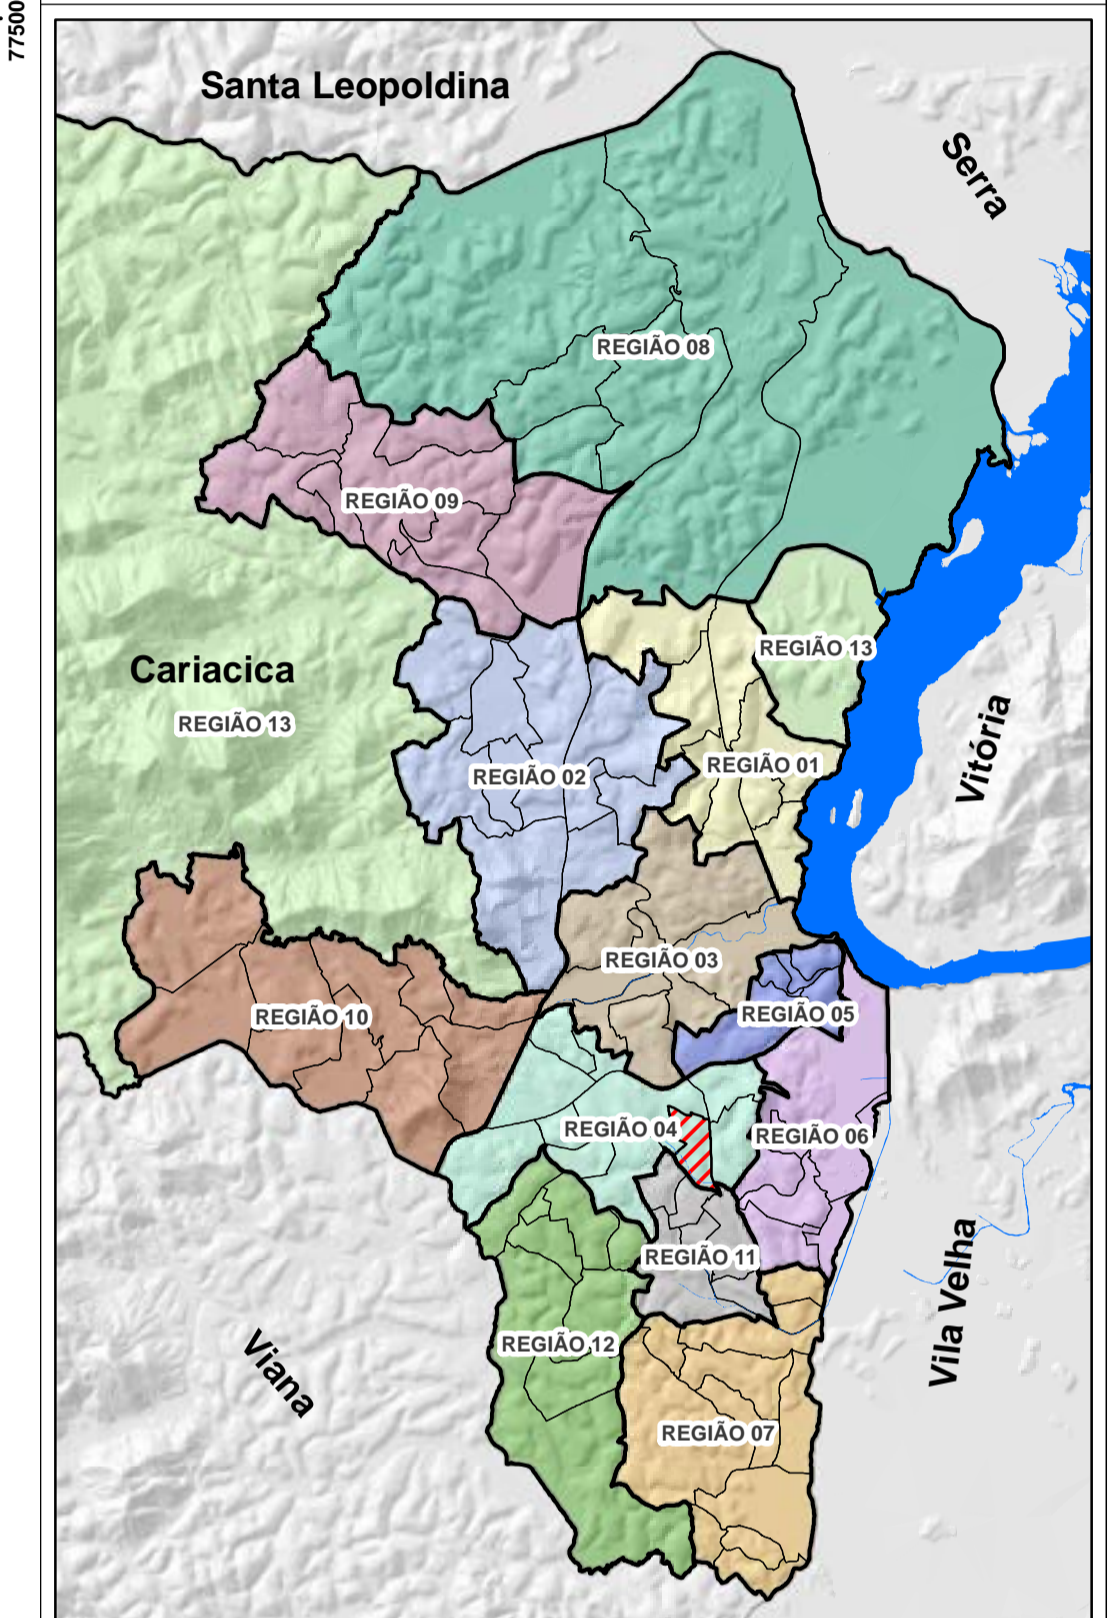

# PLANO DE ORGANIZAÇÃO TERRITORIAL POT - CARIACICA

REGIÃO 04

## BAIRRO SÃO GERALDO

DADOS CARTOGRÁFICOS:  
 Projeção Universal de Mercator (UTM)  
 Datum: WGS 1984  
 Escala: 1:2.250  
 Dezembro 2015

DADOS DO CONTRATO  
 Contrato: 198/2012  
 Processo: 29.086/2011  
 Concorrência Pública: 014/2012