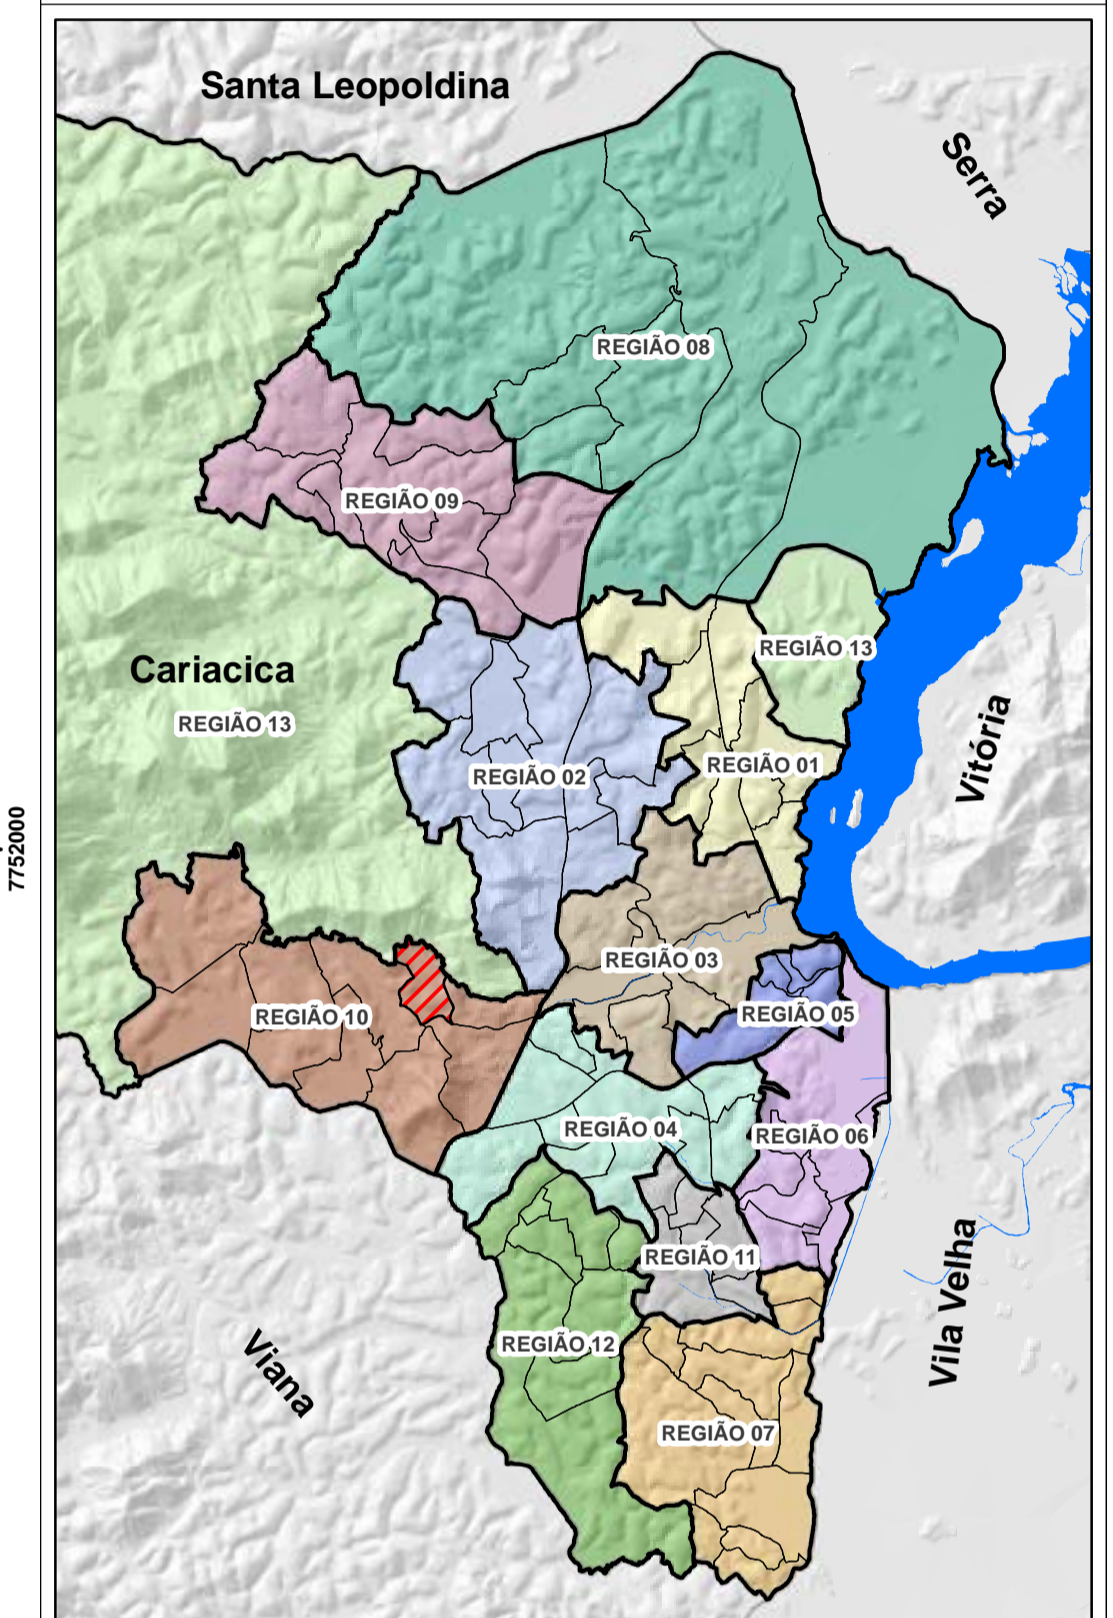

PLANO DE ORGANIZAÇÃO TERRITORIAL POT - CARIACICA

REGIÃO 10

BAIRRO SÃO GONÇALO

DADOS CARTOGRÁFICOS:
 Projeção Universal de Mercator (UTM)
 Datum: WGS 1984
 Escala: 1:2250
 Dezembro 2015

DADOS DO CONTRATO
 Contrato: 198/2012
 Processo: 29.086/2011
 Concorrência Pública: 014/2012

Empresa Executora: