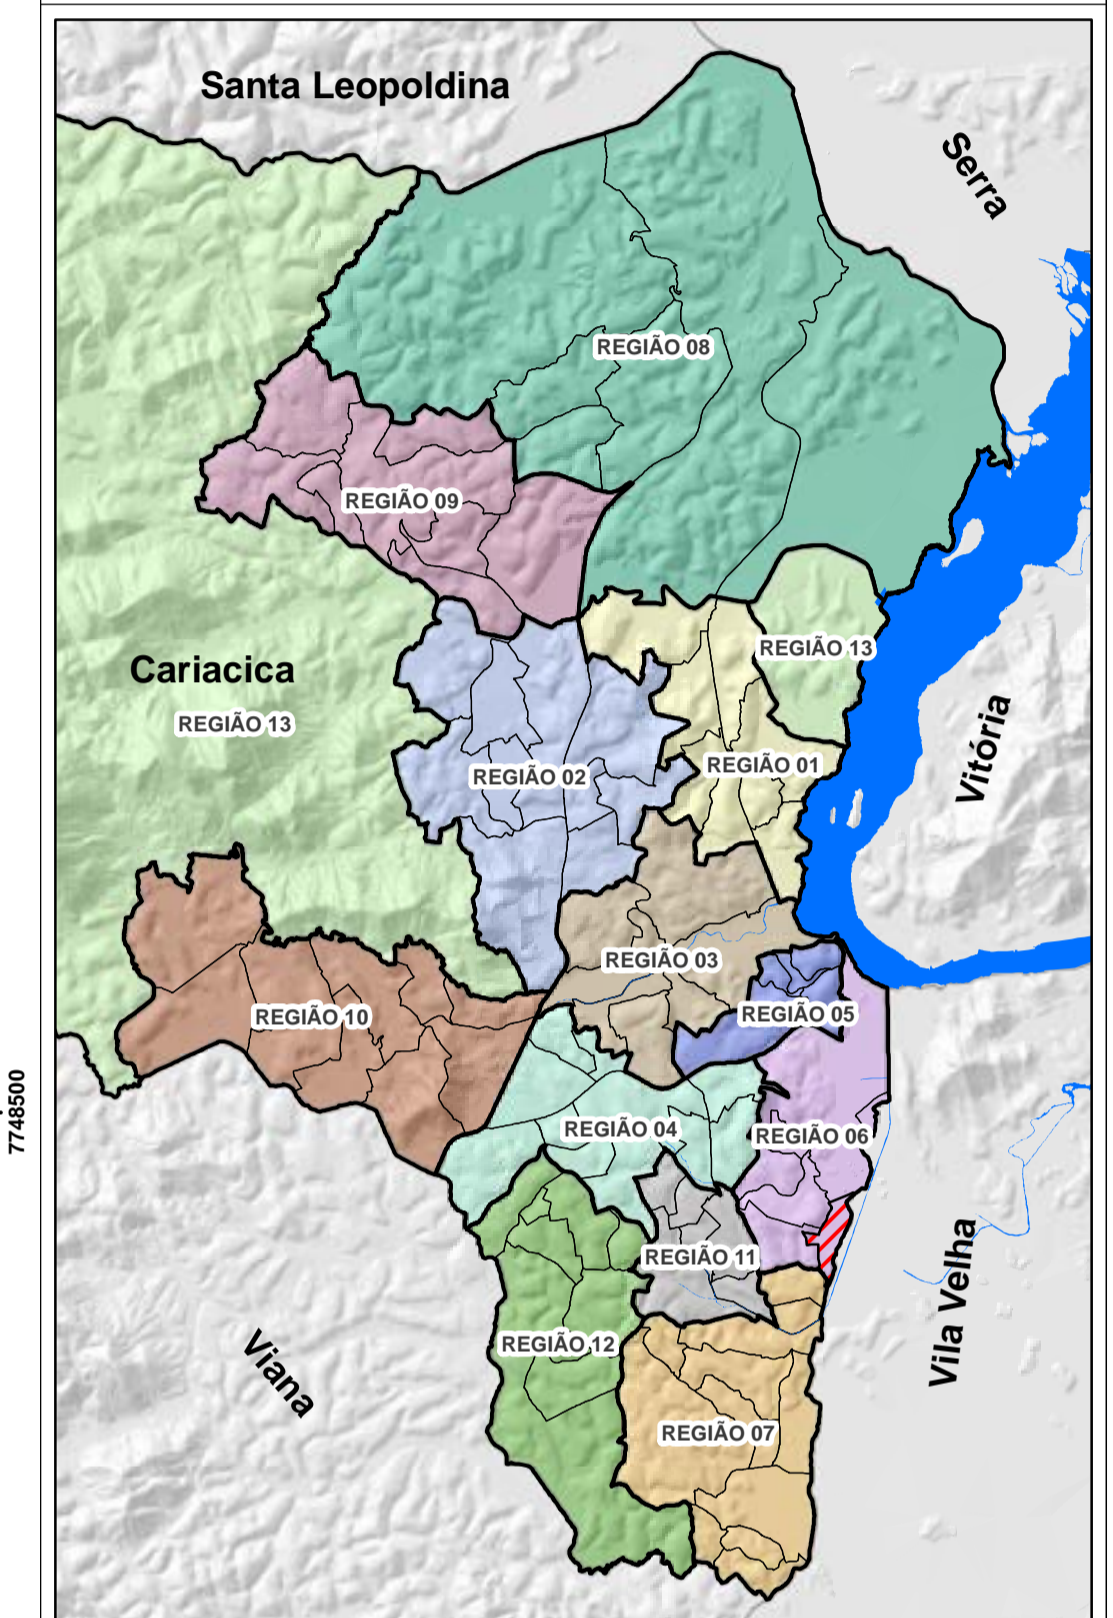

**PLANO DE ORGANIZAÇÃO TERRITORIAL
POT - CARIACICA**

REGIÃO 06

BAIRRO SOTELÂNDIA

DADOS CARTOGRÁFICOS:
 Projeção Universal de Mercator (UTM)
 Datum: WGS 1984
 Escala: 1:2.500
 Dezembro 2015

DADOS DO CONTRATO
 Contrato: 198/2012
 Processo: 29.086/2011
 Concorrência Pública: 014/2012

Empresa Executora: