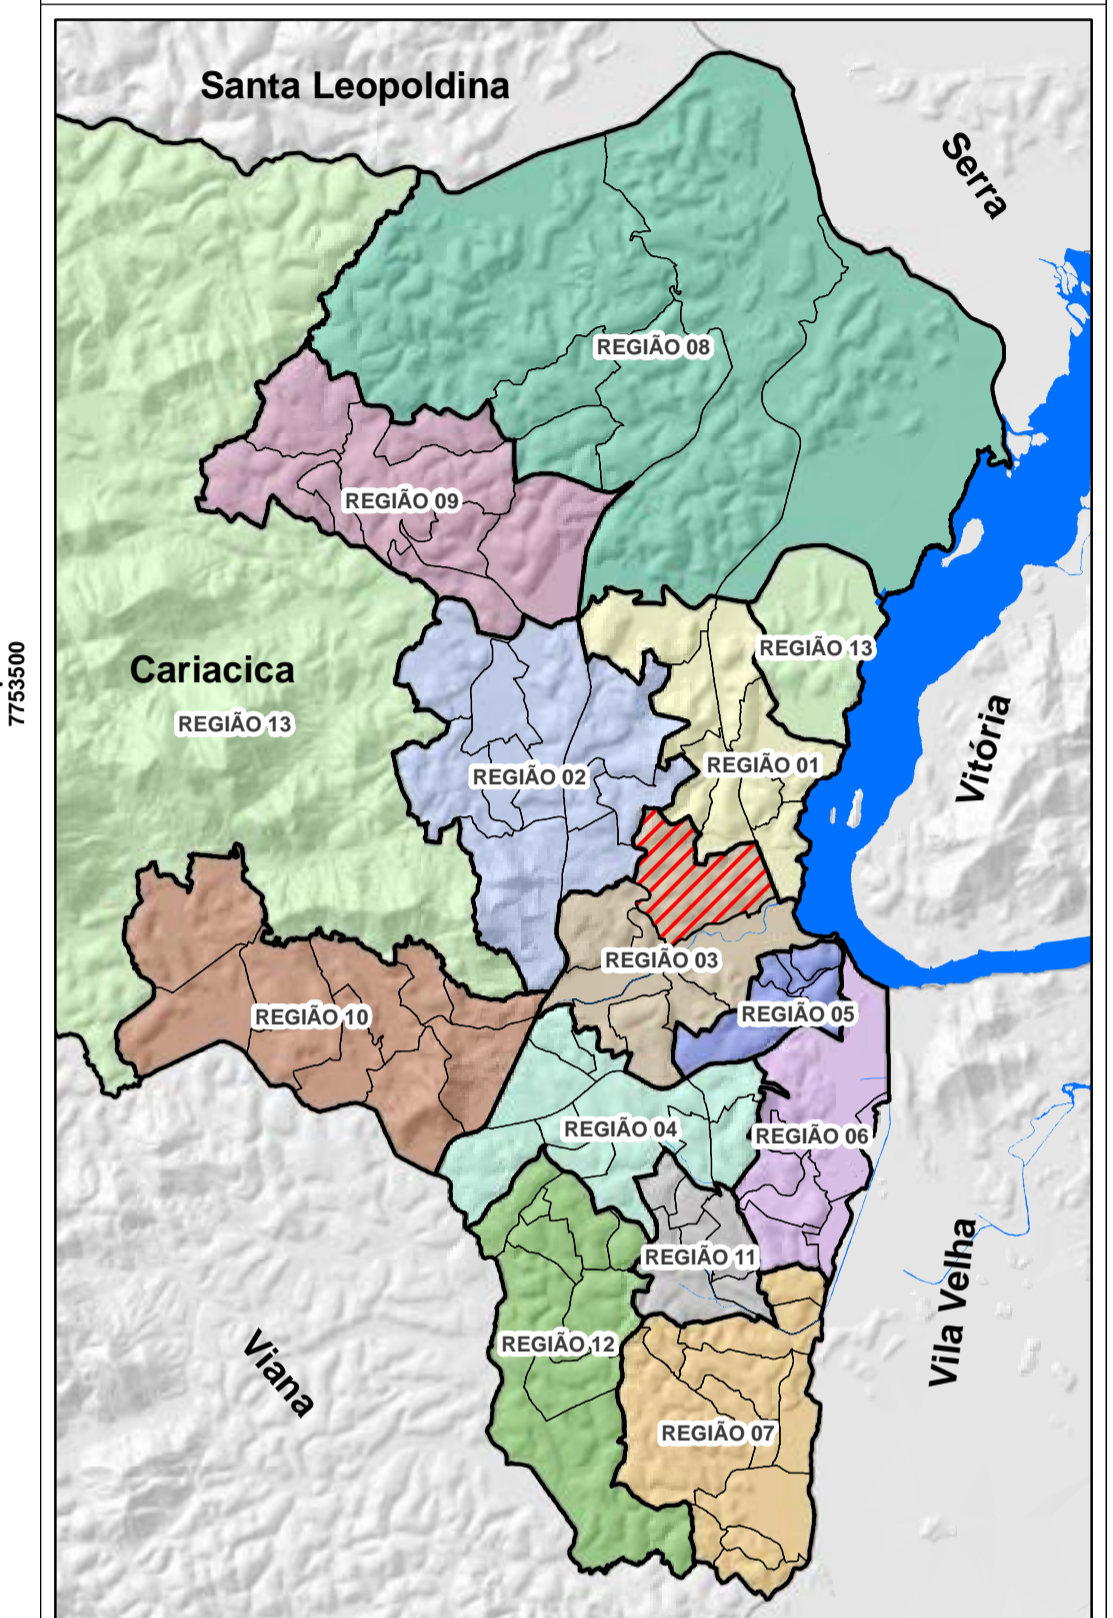

PLANO DE ORGANIZAÇÃO TERRITORIAL POT - CARIACICA

REGIÃO 03
BAIRRO TUCUM

DADOS CARTOGRÁFICOS:
 Projeção Universal de Mercator (UTM)
 Datum: WGS 1984
 Escala: 1:3.500
 Dezembro 2015

DADOS DO CONTRATO
 Contrato: 198/2012
 Processo: 29.086/2011
 Concorrência Pública: 014/2012

Empresa Executora: