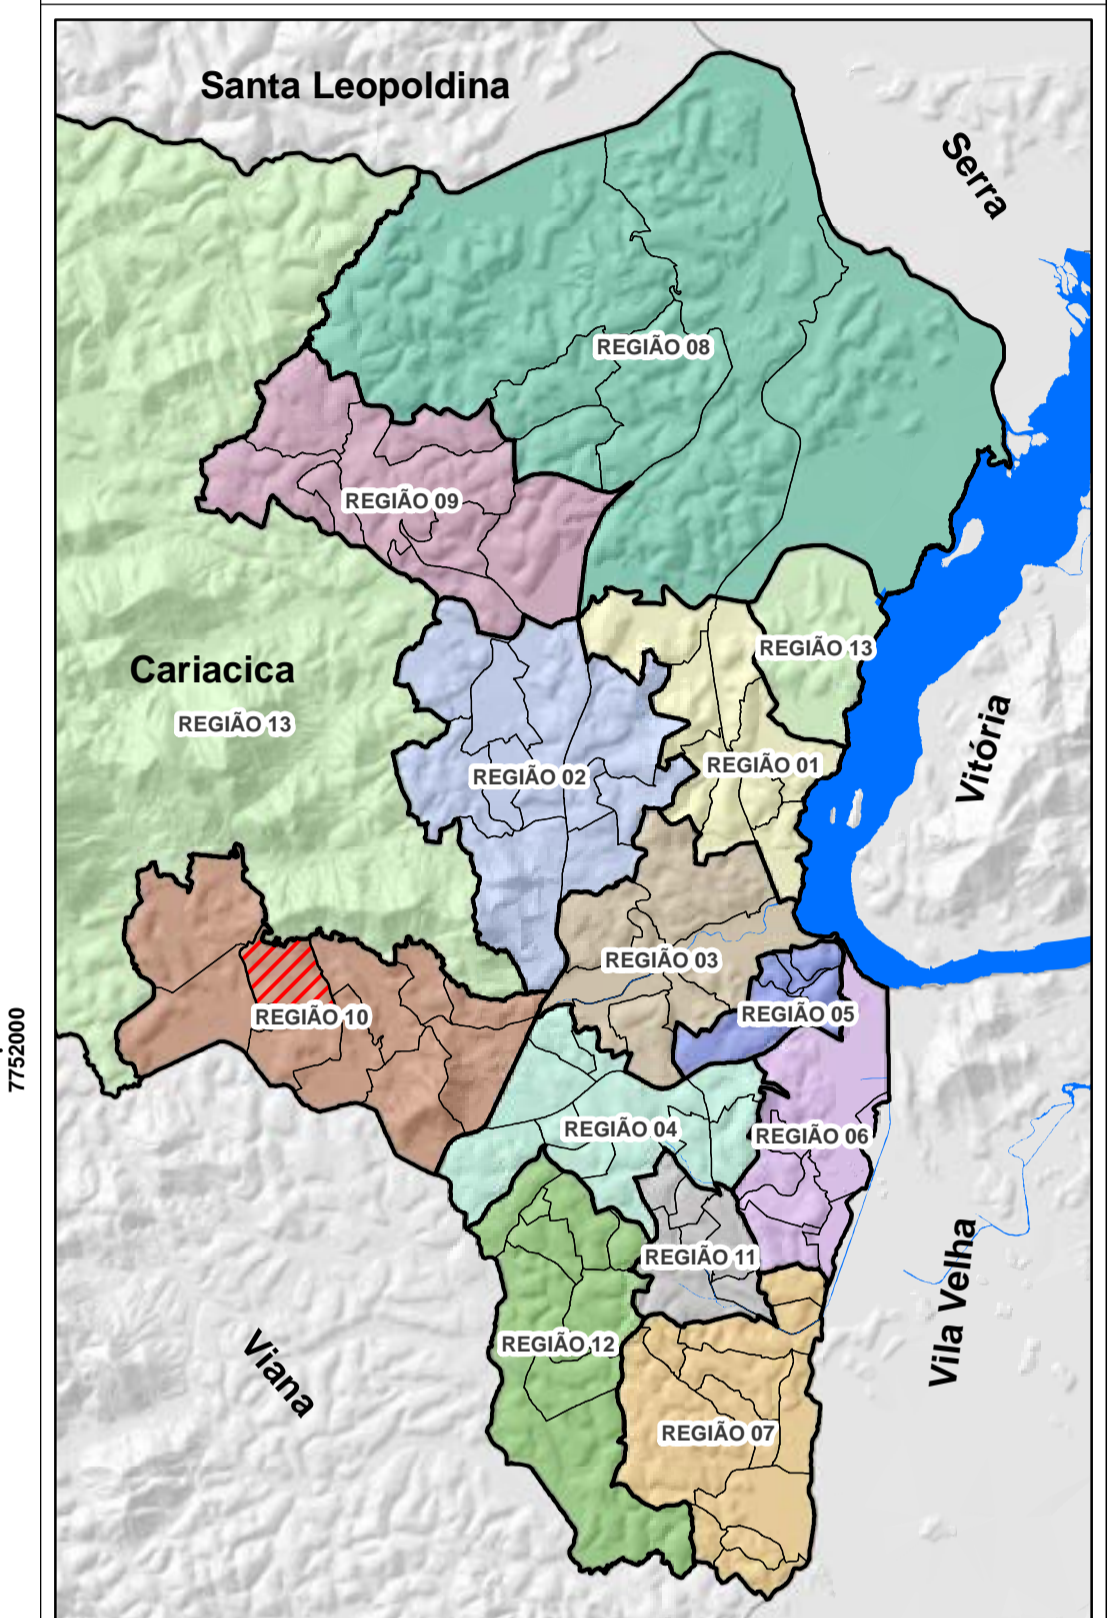

PLANO DE ORGANIZAÇÃO TERRITORIAL POT - CARIACICA

REGIÃO 10

BAIRRO VALE DOS REIS

DADOS CARTOGRÁFICOS:
 Projeção Universal de Mercator (UTM)
 Datum: WGS 1984
 Escala: 1:2750
 Dezembro 2015

DADOS DO CONTRATO
 Contrato: 198/2012
 Processo: 29.086/2011
 Concorrência Pública: 014/2012

Empresa Executora: