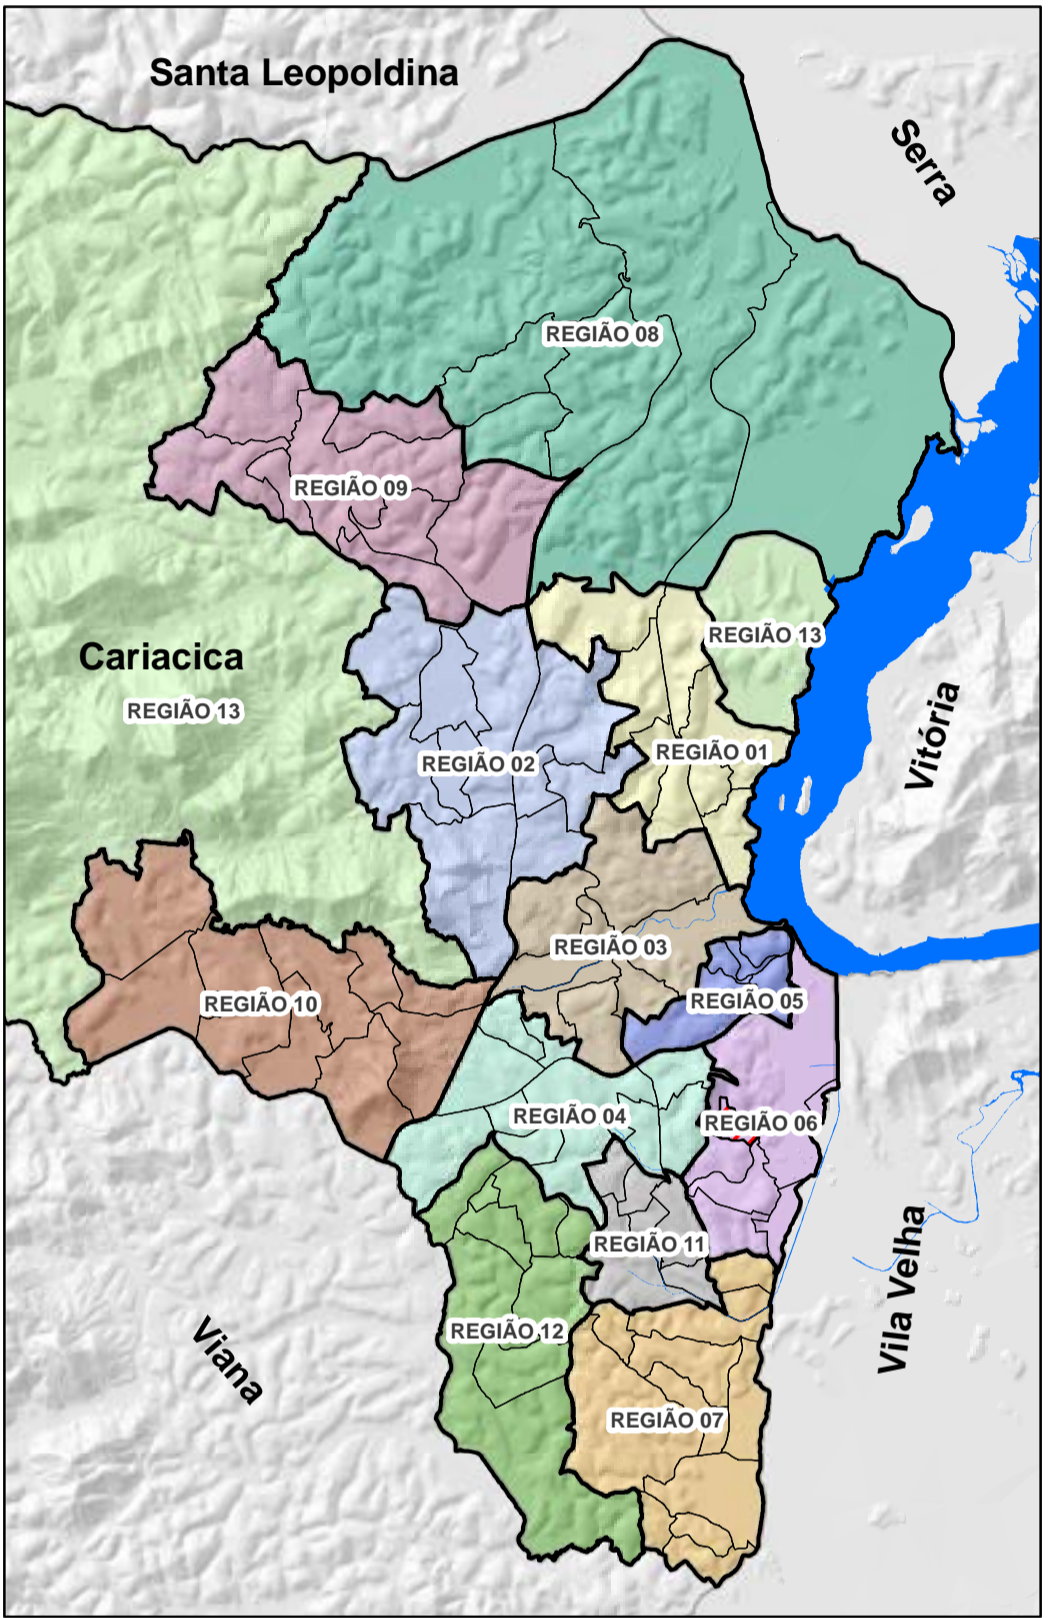

**PLANO DE ORGANIZAÇÃO TERRITORIAL  
POT - CARIACICA**

**REGIÃO 06**

**BAIRRO VALE ESPERANÇA**

**DADOS CARTOGRÁFICOS:**

Projeção Universal de Mercator (UTM)  
Datum: WGS 1984  
Escala: 1:1.250  
Dezembro 2015

**DADOS DO CONTRATO**

Contrato: 198/2012  
Processo: 29.086/2011  
Concorrência Pública: 014/2012

Empresa Executora: