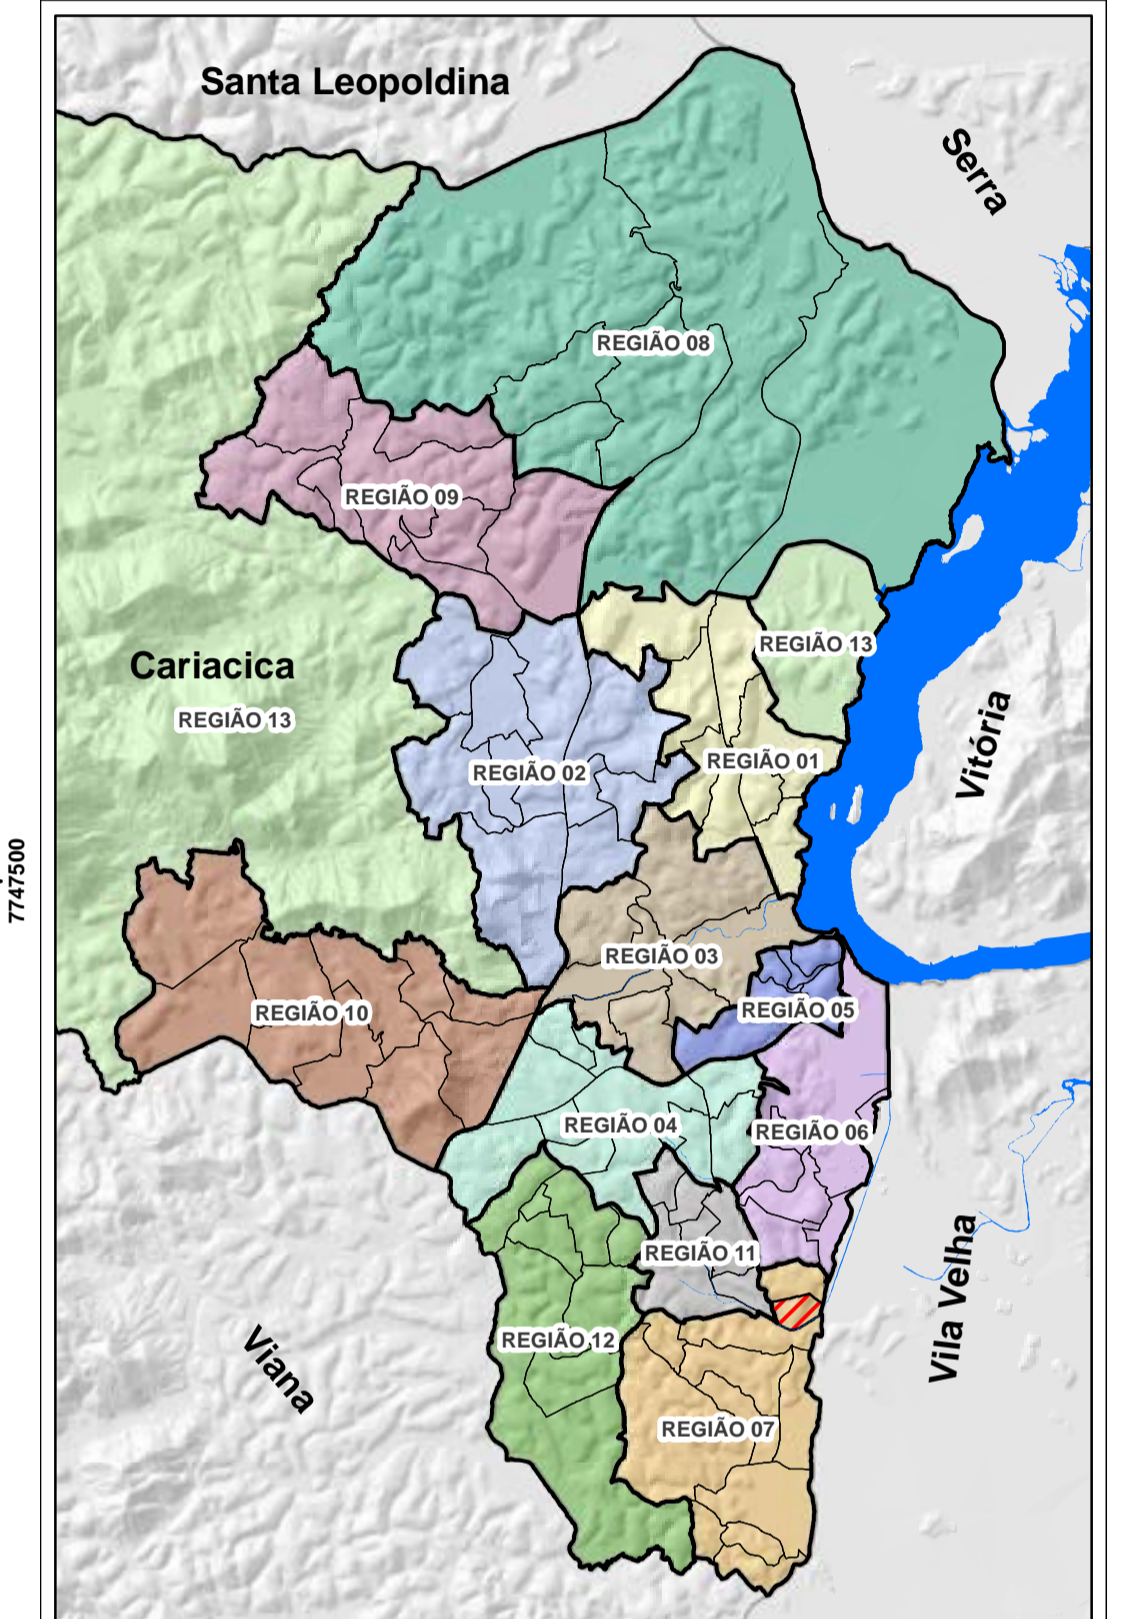

357000

357500

7747500

7747500

357000

357500

PLANO DE ORGANIZAÇÃO TERRITORIAL POT - CARIACICA

REGIÃO 07

BAIRRO VALPARAÍSO

— Eixos
□ Bairros

DADOS CARTOGRÁFICOS:
 Projeção Universal de Mercator (UTM)
 Datum: WGS 1984
 Escala: 1:1.250
 Dezembro 2015

DADOS DO CONTRATO
 Contrato: 198/2012
 Processo: 29.086/2011
 Concorrência Pública: 014/2012