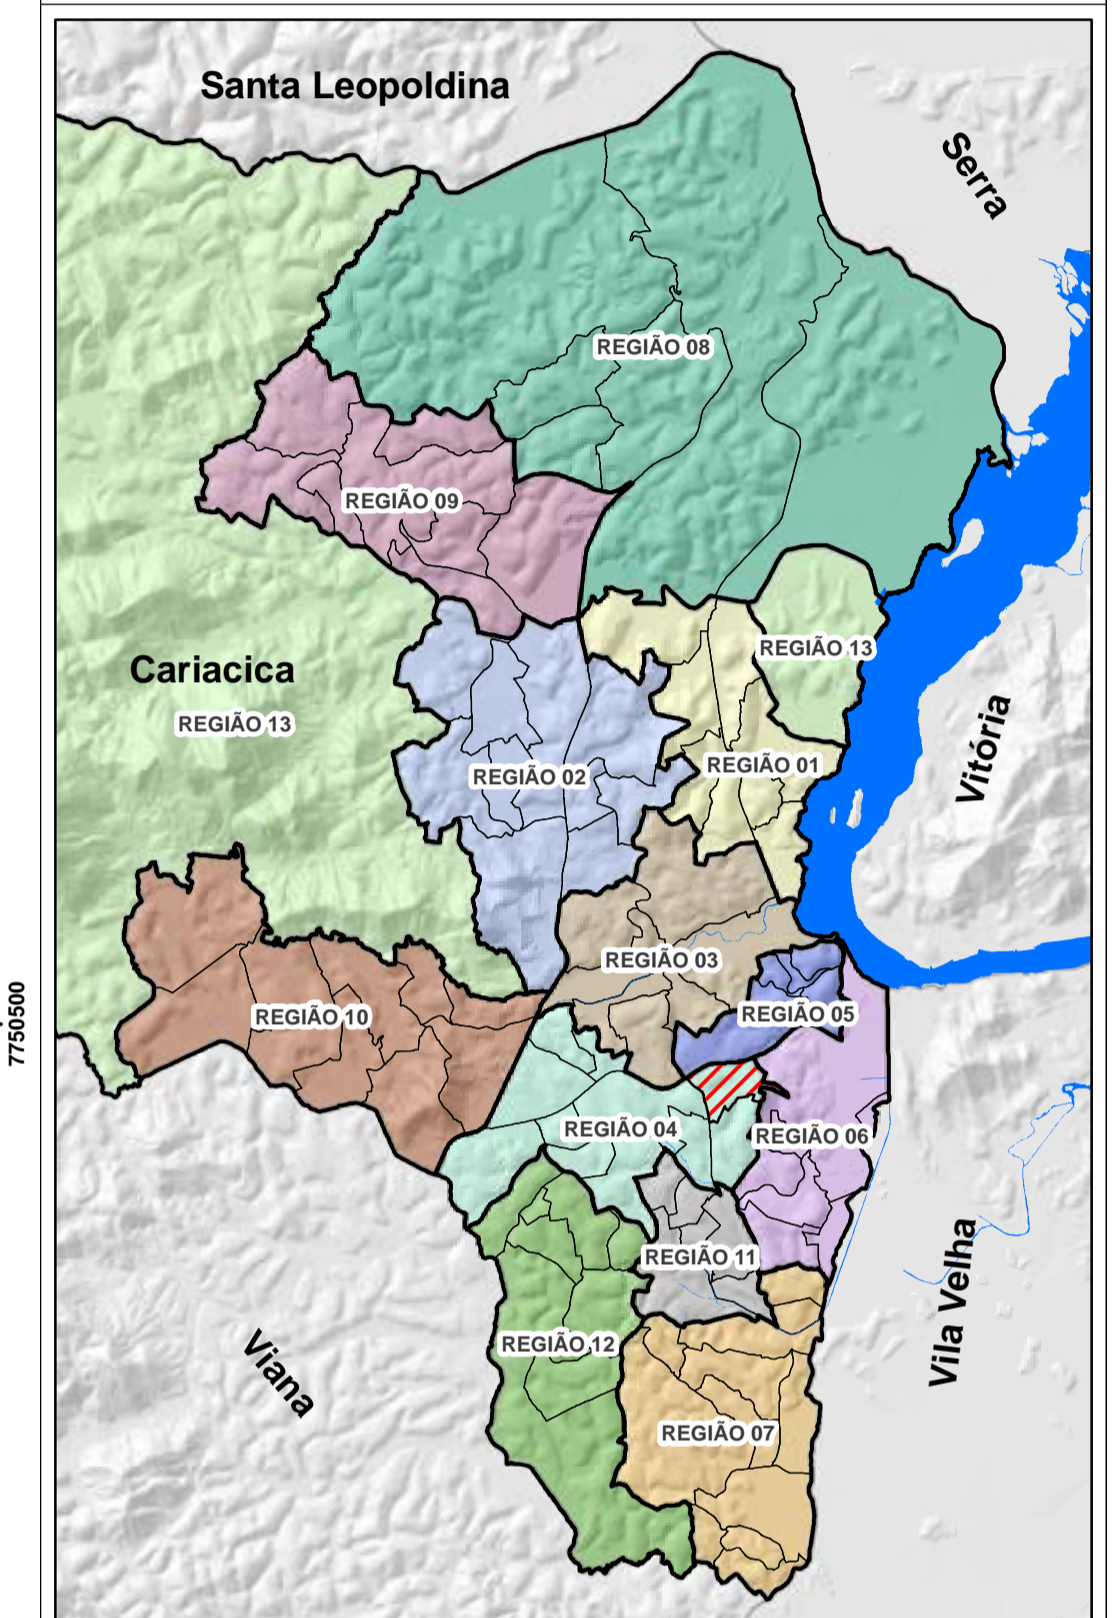

PLANO DE ORGANIZAÇÃO TERRITORIAL POT - CARIACICA

REGIÃO 04

BAIRRO VERA CRUZ

DADOS CARTOGRÁFICOS:
 Projeção Universal de Mercator (UTM)
 Datum: WGS 1984
 Escala: 1:2.250
 Dezembro 2015

DADOS DO CONTRATO
 Contrato: 198/2012
 Processo: 29.086/2011
 Concorrência Pública: 014/2012

Empresa Executora: