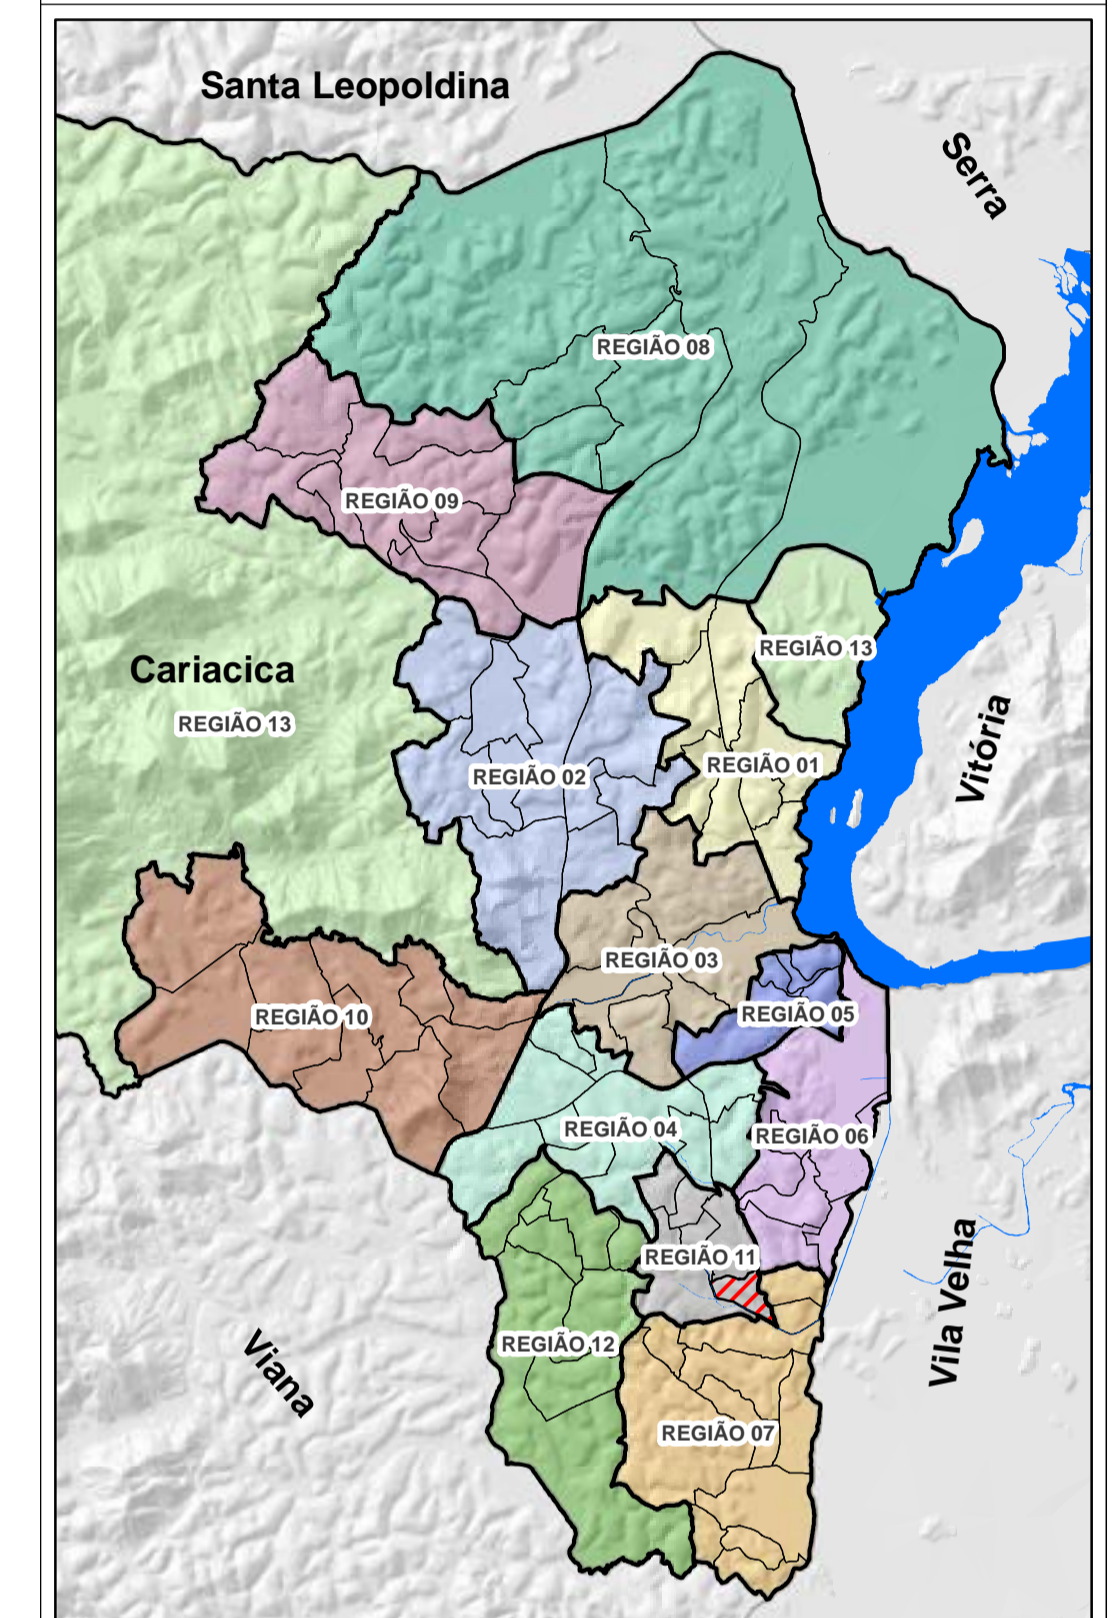

PLANO DE ORGANIZAÇÃO TERRITORIAL POT - CARIACICA

REGIÃO 11

BAIRRO VILA ISABEL

DADOS CARTOGRÁFICOS:
 Projeção Universal de Mercator (UTM)
 Datum: WGS 1984
 Escala: 1:1.500
 Dezembro 2015

DADOS DO CONTRATO
 Contrato: 198/2012
 Processo: 29.086/2011
 Concorrência Pública: 014/2012