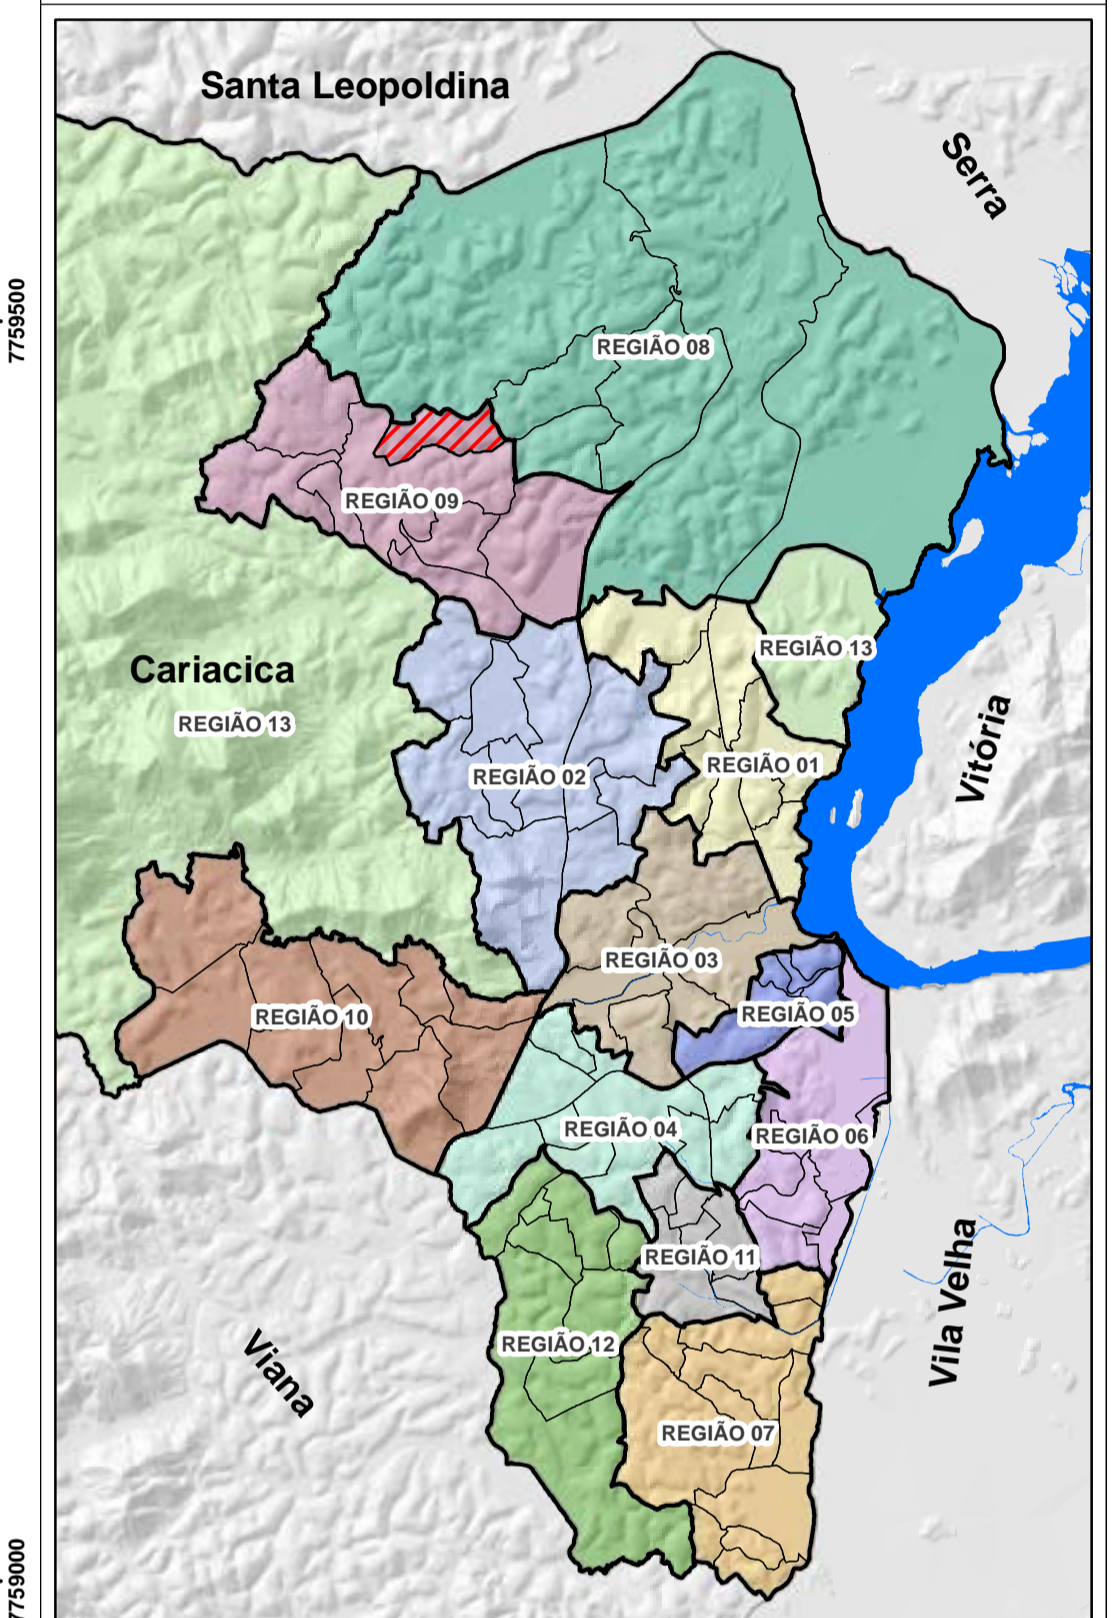

PLANO DE ORGANIZAÇÃO TERRITORIAL POT - CARIACICA

REGIÃO 09

BAIRRO VILA MERLO

DADOS CARTOGRÁFICOS:
 Projeção Universal de Mercator (UTM)
 Datum: WGS 1984
 Escala: 1:3000
 Dezembro 2015

DADOS DO CONTRATO
 Contrato: 198/2012
 Processo: 29.086/2011
 Concorrência Pública: 014/2012