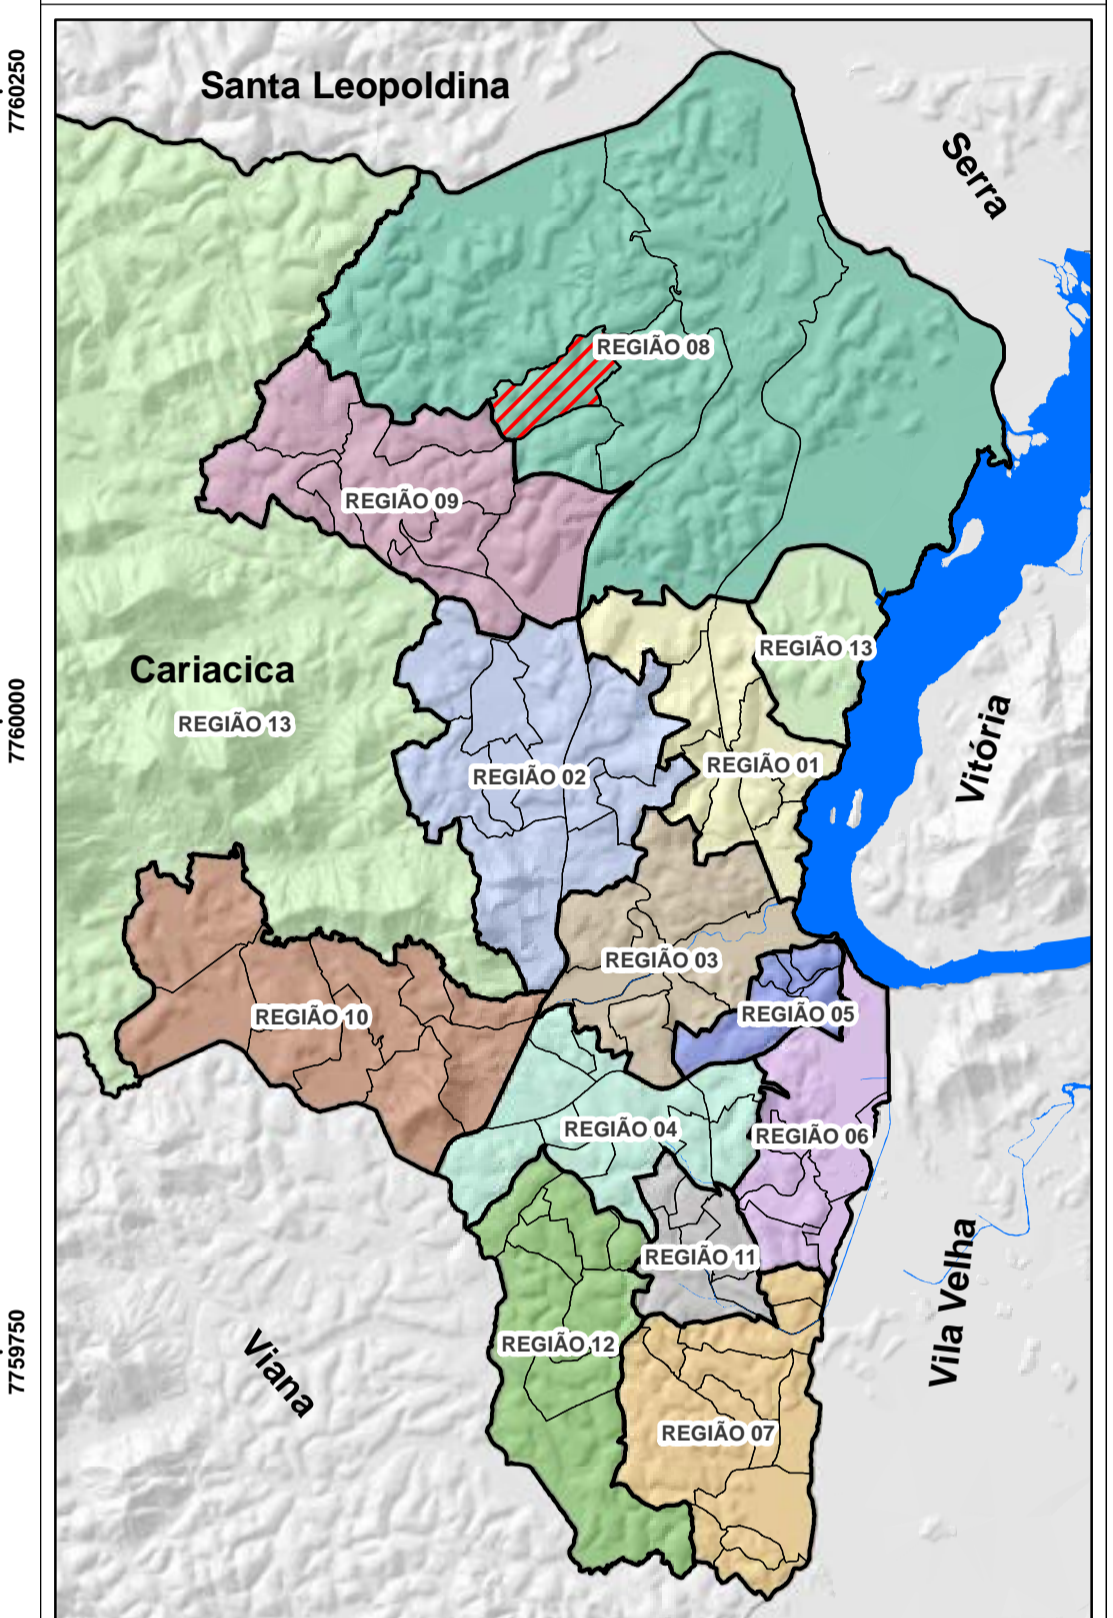

**PLANO DE ORGANIZAÇÃO TERRITORIAL  
POT - CARIACICA**

**REGIÃO 08**

**BAIRRO  
VILA PROGRESSO**

**DADOS CARTOGRÁFICOS:**  
 Projeção Universal de Mercator (UTM)  
 Datum: WGS 1984  
 Escala: 1:3.000  
 Dezembro 2015

**DADOS DO CONTRATO**  
 Contrato: 198/2012  
 Processo: 29.086/2011  
 Concorrência Pública: 014/2012

Empresa Executora: