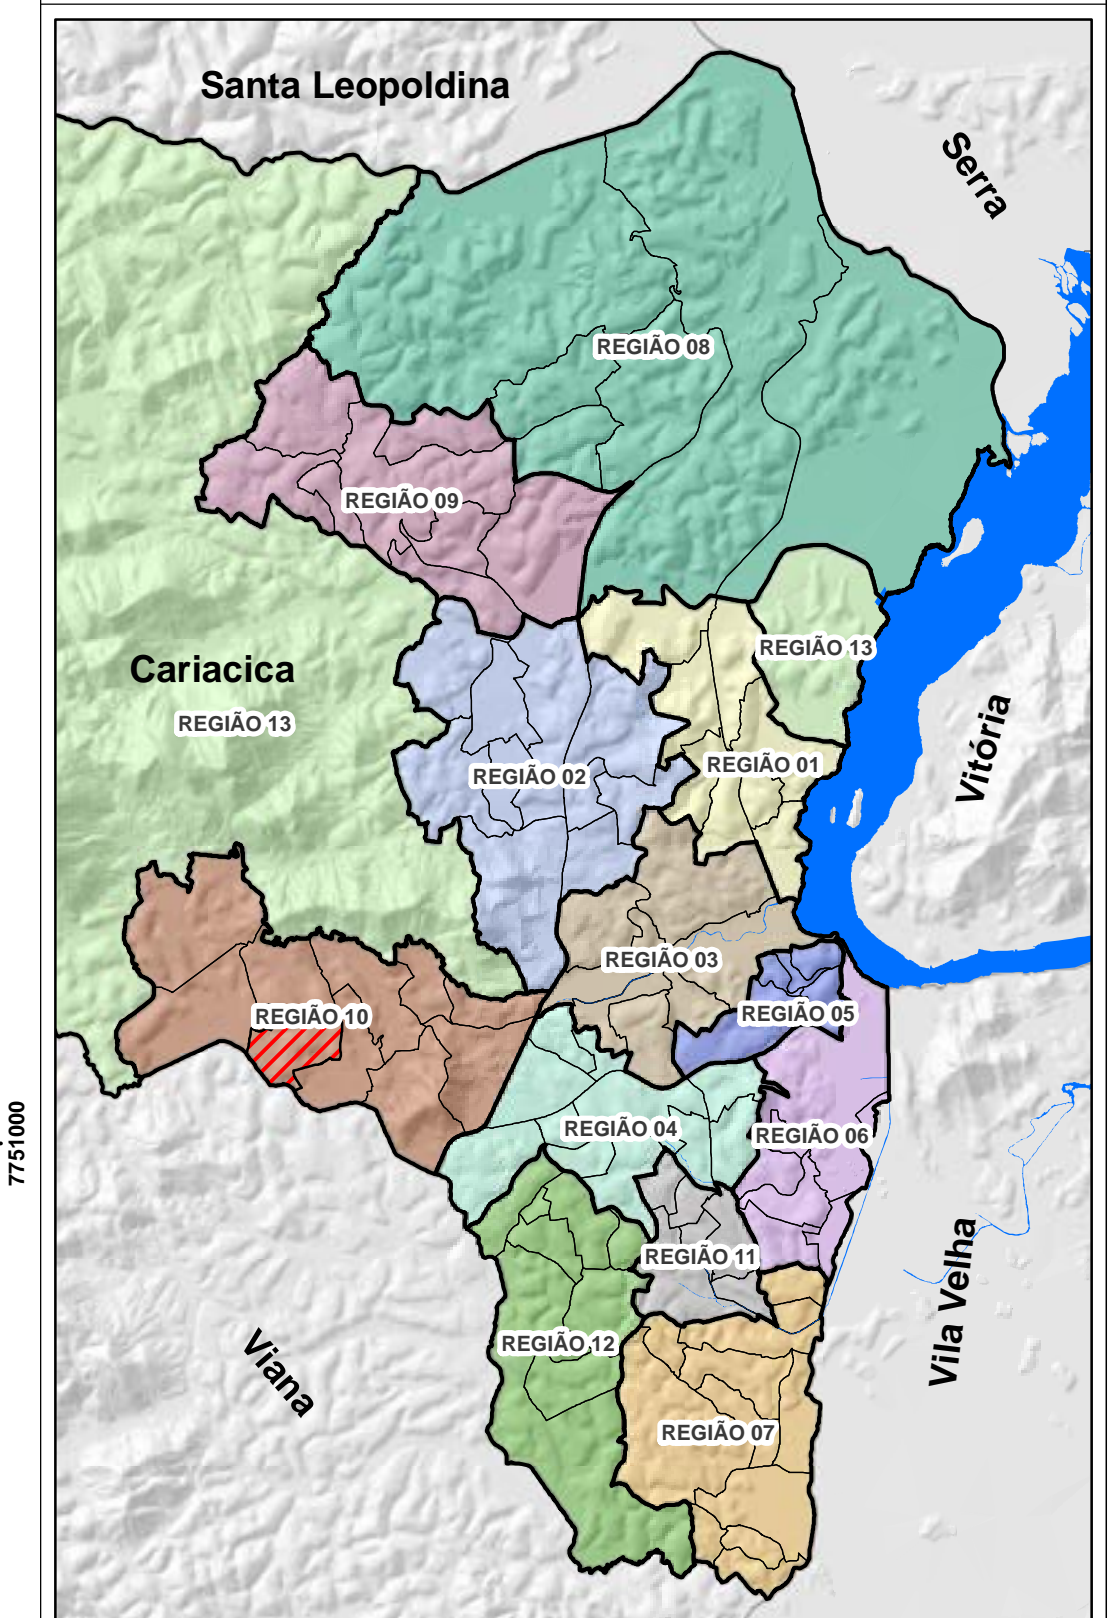

**PLANO DE ORGANIZAÇÃO TERRITORIAL
POT - CARIACICA**

REGIÃO 10

BAIRRO VISTA DOURADA

DADOS CARTOGRÁFICOS:
 Projeção Universal de Mercator (UTM)
 Datum: WGS 1984
 Escala: 1:2250
 Dezembro 2015

DADOS DO CONTRATO
 Contrato: 198/2012
 Processo: 29.086/2011
 Concorrência Pública: 014/2012